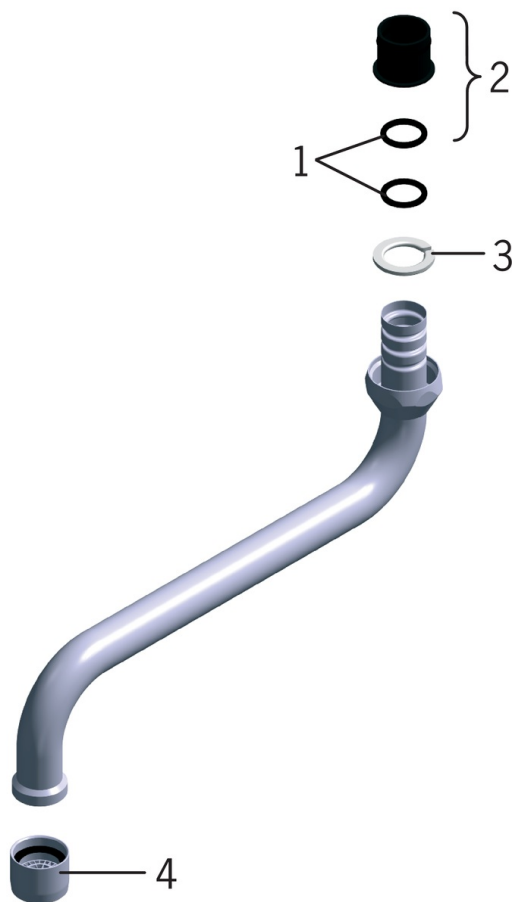

S-juoksuputki

- Tarvikkeet
- Kromi
- Kääntyvä juoksuputki
- L=200

Tekniset tiedot

Tekniset ominaisuudet

Liitännäkoko	G3/4
Projektio	200 mm
Materiaali	Messinki

Varaosat

SP0043

	Nimi	Koodi	LVI
01	O-renkas, 13.6x2.4	469360/10	6421897
02	Väliholkki (10 kpl), 18/20.6	219595/10	6421614
03	Pidätinrenkas (10 kpl)	219576/10	6421655
04	Poresuutin, M22x1	232201	6421610