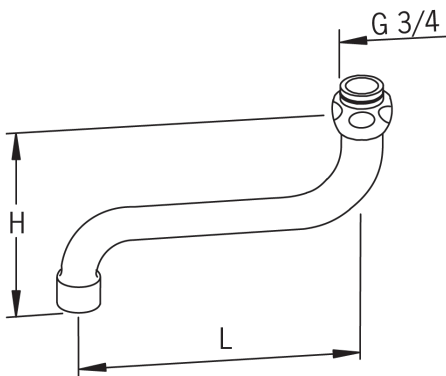

S-juoksuputki

- Tarvikkeet
- Kromi
- Kääntyvä juoksuputki
- L=200

Tekniset tiedot

Tekniset ominaisuudet

Liitännäkoko	G3/4
Projektio	200 mm
Materiaali	Messinki

Varaosat

SP0043

	Nimi	Koodi	LVI
01	O-renkas, 13.6x2.4	469360/10	6421897
02	Väliholkki (10 kpl), 18/20.6	219595/10	6421614
03	Pidätinrenkas (10 kpl)	219576/10	6421655
04	Poresuutin, M22x1	232201	6421610