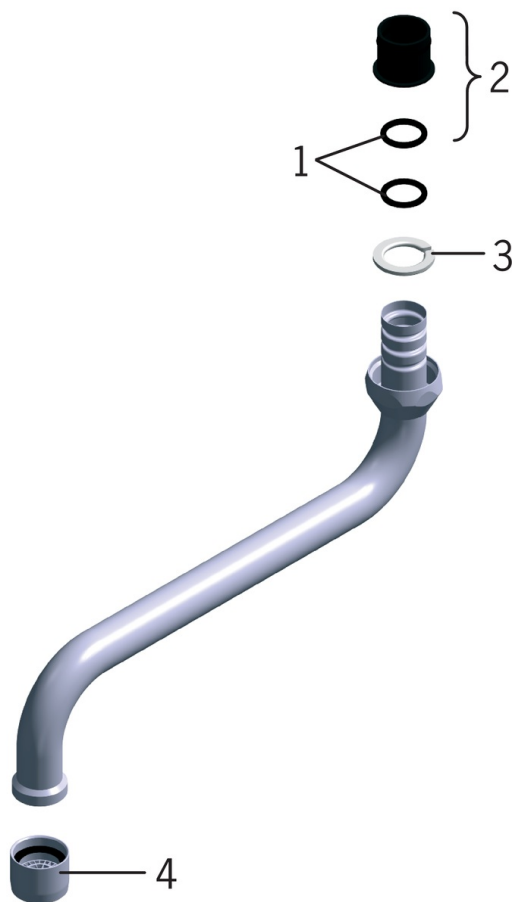

EAN: 6414150039645  
LVI: 6517150  
[static.oras.com/211425](https://static.oras.com/211425)

S-juoksuputki

- Tarvikkeet
- Kromi
- Kääntyvä juoksuputki

#### Tekniset ominaisuudet

Liitännäiskoko	G3/4
Projektio	250 mm
Materiaali	Messinki

### SP0043

	Nimi	Koodi	LVI
01	O-rengas, 13.6x2.4	469360/10	6421897
02	Väliholkki (10 kpl), 18/20.6	219595/10	6421614
03	Pidätinrengas (10 kpl)	219576/10	6421655
04	Poresuutin, M22x1	232201	6421610