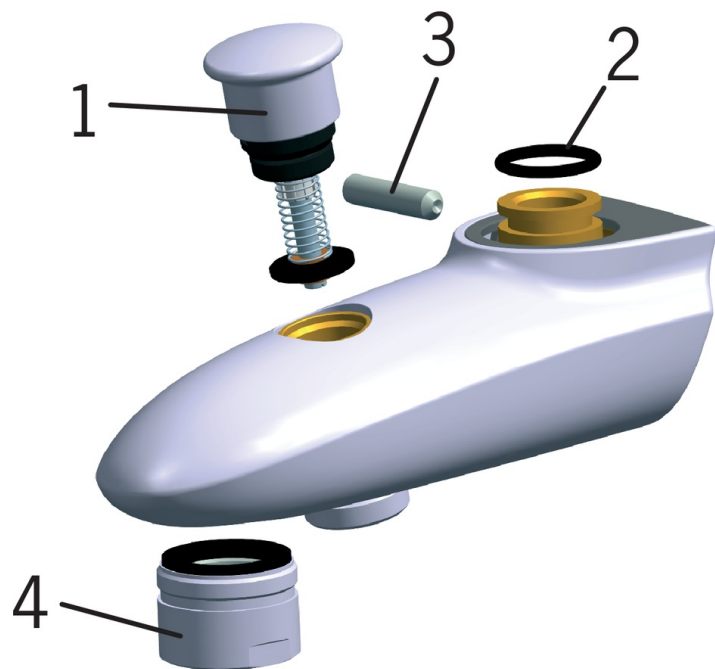

EAN: 6414150045707
LVI: 6517540
static.oras.com/221220

Vaihdingjuoksuputki
ruuvikiinnitys

- Amme & Suihku
- Tarvikkeet
- Kromi
- Irrotettava juoksuputki, Valettu rakenne
- Vakioporesuutin
- Vedettävä vaihdin, Integroitu juoksuputkeen, Automaattinen palautus

Tekniset tiedot

Tekniset ominaisuudet

Projektio 85 mm
Materiaali Messinki

SP0049

	Nimi	Koodi	LVI
01	Vaihdin	209695	6421583
02	O-rengas, 16.3x2.4	219503/10	6421591
03	Pidätinruuvi (10 kpl), M6x25	229521/10	6421596
04	Poresuutin, M28x1	232213	6421640