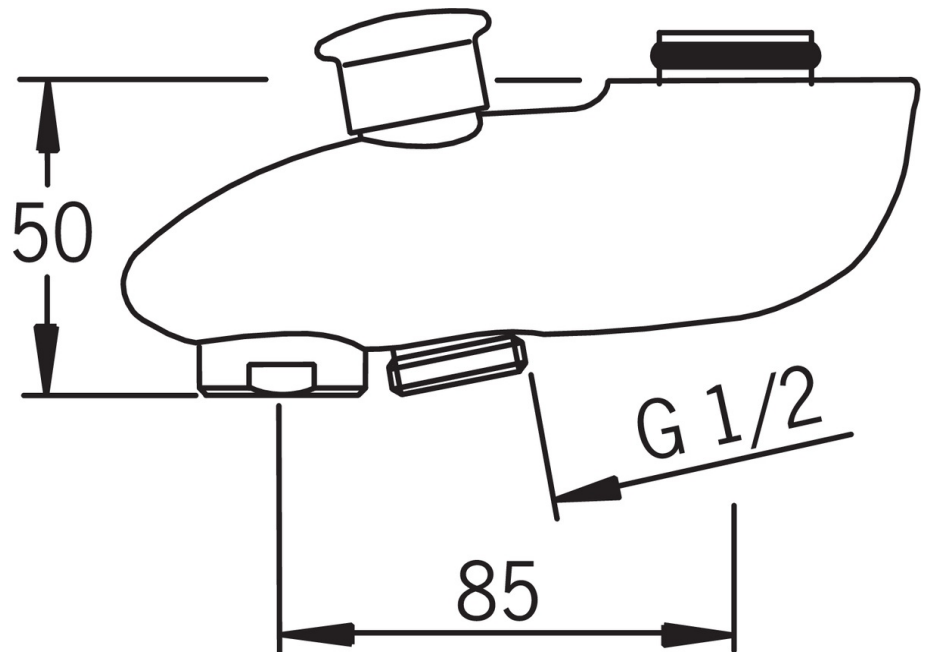

EAN: 6414150045707
LVI: 6517540
static.oras.com/221220

Vaihdingjuoksuputki
ruuvikiinnitys

- Amme & Suihku
- Tarvikkeet
- Kromi
- Irrotettava juoksuputki, Valettu rakenne
- Vakioporesuutin
- Vedettävä vaihdin, Integroitu juoksuputkeen, Automaattinen palautus

Tekniset tiedot

Tekniset ominaisuudet

Projektio 85 mm
Materiaali Messinki

SP0049

	Nimi	Koodi	LVI
01	Vaihdin	209695	6421583
02	O-rengas, 16.3x2.4	219503/10	6421591
03	Pidätinruuvi (10 kpl), M6x25	229521/10	6421596
04	Poresuutin, M28x1	232213	6421640