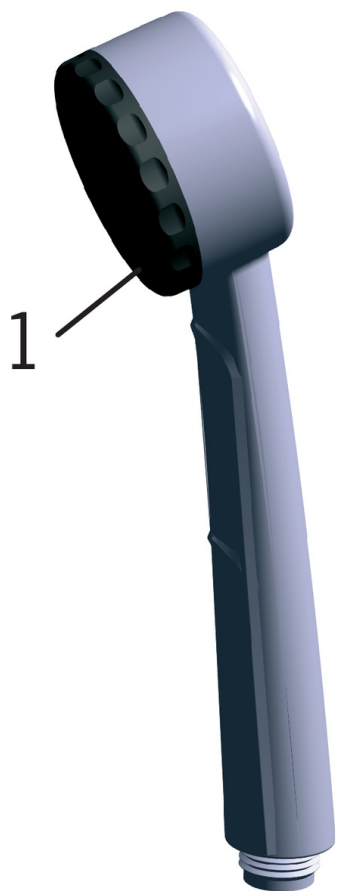

EAN: 6414150012655
LVI: 6517900
static.oras.com/232002

Suihkusiivilä

- Suihkuratkaisut
- Tarvikkeet
- Kromi

Tekniset tiedot

SP0084

	Nimi	Koodi	LVI
01	Siivilä	249691	6421411
01	Käsisiuhkun siivilä	249694V	6515641