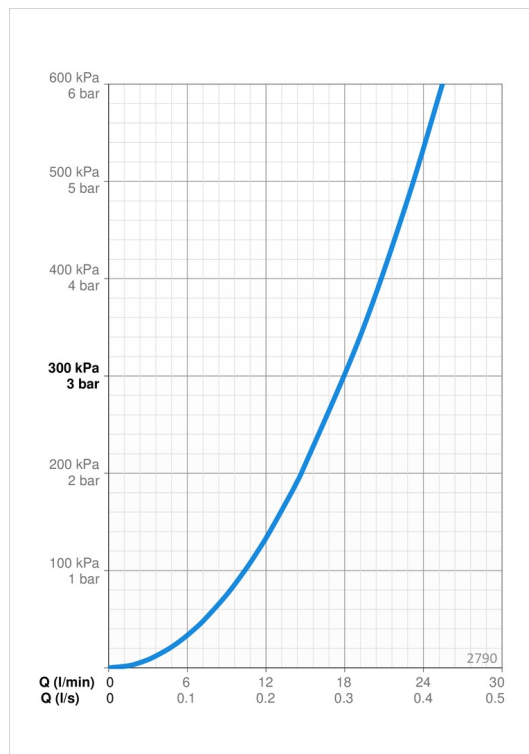

Määräykset

EN standardi **EN 1112, EN 1113**