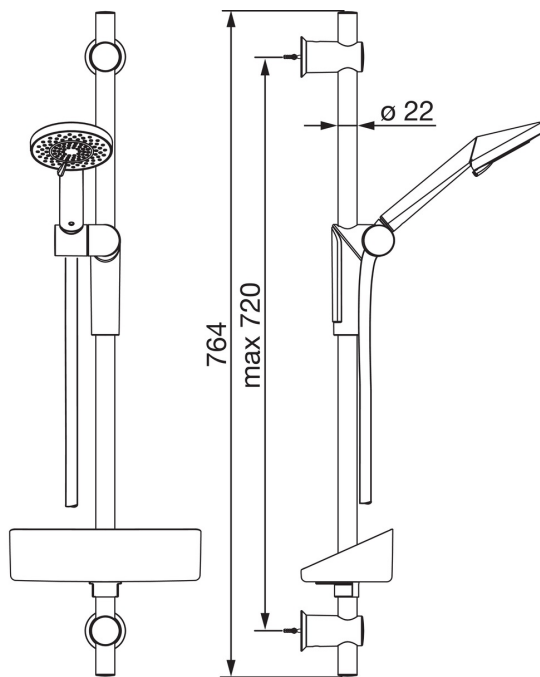

EAN: 6414150070136

LVI: 6510100

static.oras.com/2790

Oras Optima -suihkusetti sisältää käsisuihkun, jossa kolme säätövaihtoehtoa miellyttävän suihkokokemuksen saavuttamiseksi ja helposti puhdistettava kalkkivapaa siivilä. EcoFlow toiminta. Maksimissaan 720 mm pituinen suihkutanko, seinäkiinnike ja 1750 mm pitkä suihkuletku.

- Suihkuratkaisut
- Seinäasennus
- Kromi
- Käsisuihku, Suihkutanko, Säädettävä suihkun kannatin, Saippuateline, Suihkupidike, Suihkuletku (1750 mm), Ekovirtaustoiminto
- Suihkusettiin kuuluu: suihkutanko 272010 (lvi-koodi 6510103), käsisuihku 272020 (lvi-koodi 6510102), käsisuihkun pidike 272500 (lvi-koodi 6420343), suihkuletku 241016 (lvi-koodi 6510181), saippuateline 272060 (lvi-koodi 6510108)
- 3 suihkutoimintoa

Tekniset tiedot

Virtaamatiedot

Virtaama 300 kPa **0.3 l/s**

Tekniset ominaisuudet

Lämmin vesi **max. +65°C**
 Käyttöpaine **50 - 500 kPa**
 Liitäntäkoko **G1/2**
 Pituus / Korkeus **720 mm**
 Materiaali **Komposiitti**

Määräykset

EN standardi **EN 1112, EN 1113**

Varaosat

SP2790

	Nimi	Koodi	LVI
01	Suihkutangon liuku	601457V	6510110
02	Seinäkiinnike	601459V	6510111