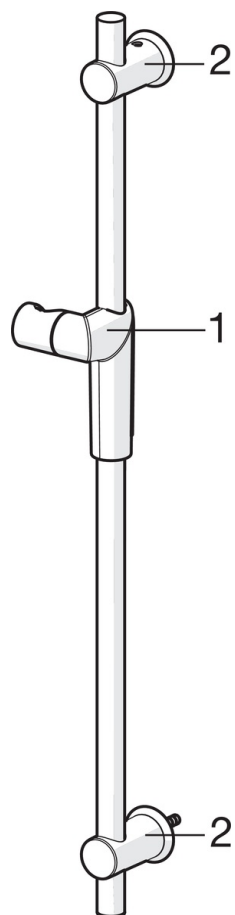

Varaosat

SP2790

	Nimi	Koodi	LVI
01	Suihkutangon liuku	601457V	6510110
02	Seinäkiinnike	601459V	6510111