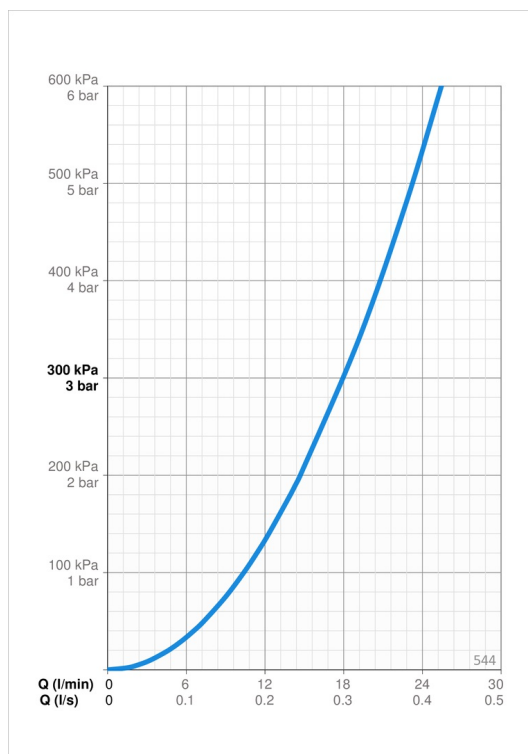

EAN: 6414150076220

LVI: 6510172

static.oras.com/544

Oras Apollo -suihkusetti, joka sisältää käsisuihkun (Ø95 mm), säädettävän suihkutangon (max. 720 mm), suihkuletkun (1750 mm) ja saippuatelineen. Käsisuihkussa kolme säätövaihtoehtoa, joista yksi on vettä säästävä EcoFlow.

Tuote sisältää:

- suihkuletku 241017, Lvi-koodi 6510177
- käsisuihku 254022, Lvi-koodi 6510165
- suihkutanko 254600, Lvi-koodi 6510174

- Suihkuratkaisut
- Seinäasennus
- Kromi
- Käsisuihku, Suihkutanko, Säädettävä suihkun kannatin, Saippuateline, Suihkuletku (1750 mm), Eko-virtaustoiminto, Silikonisuuttimet (helppo puhdistaa)
- Normaali – Tasainen ja pehmeä vesisuihku, Virkistävä – Voimakas vesisuihku, aktivoi ja virkistää kehoa, Rentouttava – Pehmeä vesisuihku, miellyttävä koko keholle
- Tuote sisältää: suihkuletku 241017 (lvi-koodi 6510177), käsisuihku 254022 (lvi-koodi 6510165), suihkutanko 254600 (lvi-koodi 6510174), saippuateline 253050 (lvi-koodi 6510086)
- 3 suihkutoimintoa

Tekniset tiedot

Virtaamatiedot

Virtaama 300 kPa **0.3 l/s**

Tekniset ominaisuudet

Lämmin vesi **max. +65°C**
Käyttöpaine **50 - 500 kPa**
Liitäntäkoko **G1/2**
Pituus / Korkeus **720 mm**
Materiaali **Komposiitti**

Määräykset

EN standardi **EN 1112, EN 1113**