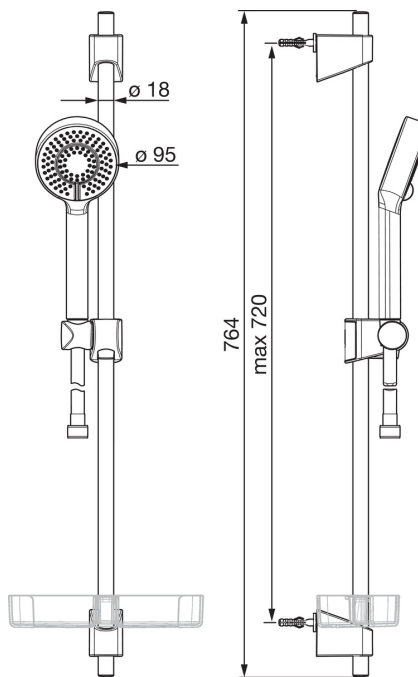

EAN: 6414150076220

LVI: 6510172

[static.oras.com/544](http://static.oras.com/544)

Oras Apollo -suihkusetti, joka sisältää käsisuihkun (Ø95 mm), säädettävän suihkutangon (max. 720 mm), suihkuletkun (1750 mm) ja saippuatelineen. Käsisuihkussa kolme säätövaihtoehtoa, joista yksi on vettä säästävä EcoFlow.

Tuote sisältää:

- suihkuletku 241017, Lvi-koodi 6510177
- käsisuihku 254022, Lvi-koodi 6510165
- suihkutanko 254600, Lvi-koodi 6510174

- Suihkuratkaisut
- Seinäasennus
- Kromi
- Käsisuihku, Suihkutanko, Säädettävä suihkun kannatin, Saippuateline, Suihkuletku (1750 mm), Eko-virtaustoiminto, Silikonisuuttimet (helppo puhdistaa)
- Normaali – Tasainen ja pehmeä vesisuihku, Virkistävä – Voimakas vesisuihku, aktivoi ja virkistää kehoa, Rentouttava – Pehmeä vesisuihku, miellyttävä koko keholle
- Tuote sisältää: suihkuletku 241017 (lvi-koodi 6510177), käsisuihku 254022 (lvi-koodi 6510165), suihkutanko 254600 (lvi-koodi 6510174), saippuateline 253050 (lvi-koodi 6510086)
- 3 suihkutoimintoa

### Tekniset ominaisuudet

Lämmin vesi **max. +65°C**  
 Käyttöpaine **50 - 500 kPa**  
 Liitäntäkoko **G1/2**  
 Pituus / Korkeus **720 mm**  
 Materiaali **Komposiitti**

### Määräykset

EN standardi **EN 1112, EN 1113**

**Varaosat**

**SP540**

	<b>Nimi</b>	<b>Koodi</b>	<b>LVI</b>
01	Suihkutangon liuku	601189V	6510089
02	Seinäkannake	602331V	6510234