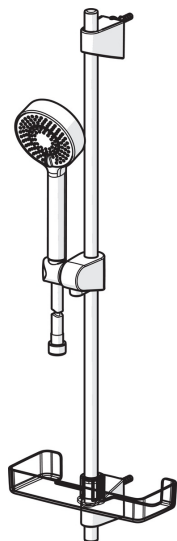

Varaosat

SP540

	Nimi	Koodi	LVI
01	Suihkutangon liuku	601189V	6510089
02	Seinäkannake	602331V	6510234