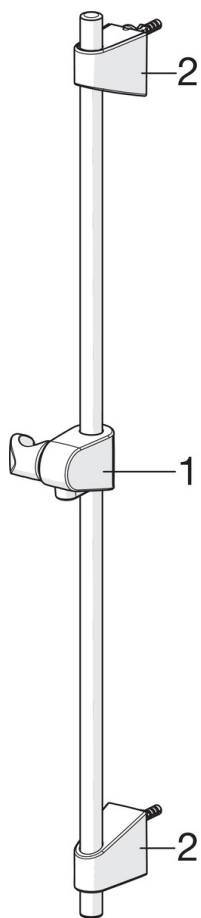

EAN: 6414150076220

LVI: 6510172

[static.oras.com/544](http://static.oras.com/544)

Oras Apollo -suihkusetti, joka sisältää käsisuihkun (Ø95 mm), säädettävän suihkutangon (max. 720 mm), suihkuletkun (1750 mm) ja saippuatelineen. Käsisuihkussa kolme säätövaihtoehtoa, joista yksi on vettä säästävä EcoFlow.

Tuote sisältää:

- suihkuletku 241017, Lvi-koodi 6510177
- käsisuihku 254022, Lvi-koodi 6510165
- suihkutanko 254600, Lvi-koodi 6510174

- Suihkuratkaisut
- Seinäasennus
- Kromi
- Käsisuihku, Suihkutanko, Säädettävä suihkun kannatin, Saippuateline, Suihkuletku (1750 mm), Eko-virtaustoiminto, Silikonisuuttimet (helppo puhdistaa)
- Normaali – Tasainen ja pehmeä vesisuihku, Virkistävä – Voimakas vesisuihku, aktivoi ja virkistää kehoa, Rentouttava – Pehmeä vesisuihku, miellyttävä koko keholle
- Tuote sisältää: suihkuletku 241017 (lvi-koodi 6510177), käsisuihku 254022 (lvi-koodi 6510165), suihkutanko 254600 (lvi-koodi 6510174), saippuateline 253050 (lvi-koodi 6510086)
- 3 suihkutoimintoa

### Tekniset ominaisuudet

Lämmin vesi **max. +65°C**  
 Käyttöpaine **50 - 500 kPa**  
 Liitäntäkoko **G1/2**  
 Pituus / Korkeus **720 mm**  
 Materiaali **Komposiitti**

### Määräykset

EN standardi **EN 1112, EN 1113**

**Varaosat**

**SP540**

	<b>Nimi</b>	<b>Koodi</b>	<b>LVI</b>
01	Suihkutangon liuku	601189V	6510089
02	Seinäkannake	602331V	6510234