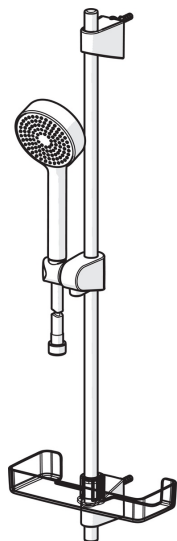

EAN: 6414150076206

LVI: 6510170

static.oras.com/542

Oras Apollo -suihkusetti, joka sisältää käsisuihkun (Ø95 mm), säädettävän suihkutangon (max. 720 mm), suihkuletkun (1750 mm) ja saippuatelineen.

Tuote sisältää:

- suihkuletku 241017, Lvi-koodi 6510177
- käsisuihku 254020, Lvi-koodi 6510164
- suihkutanko 254600, Lvi-koodi 6510174

- Suihkuratkaisut
- Seinäasennus
- Kromi
- Käsisuihku, Suihkutanko, Säädettävä suihkun kannatin, Saippuateline, Suihkuletku (1750 mm), Silikonisuuttimet (helppo puhdistaa)
- Voimakas – Virkistävä vesisuihku
- Tuote sisältää: suihkuletku 241017 (lvi-koodi 6510177), käsisuihku 254020 (lvi-koodi 6510164), suihkutanko 254600 (lvi-koodi 6510174), saippuateline 253050 (lvi-koodi 6510086)
- 1 suihkutoiminto

Tekniset tiedot

Virtaamatiedot

Virtaama 300 kPa **0.3 l/s**

Tekniset ominaisuudet

Lämmin vesi **max. +65°C**
 Käyttöpaine **50 - 500 kPa**
 Liitäntäkoko **G1/2**
 Pituus / Korkeus **720 mm**
 Materiaali **Komposiitti**

Määräykset

EN standardi **EN 1112, EN 1113**

Varaosat

SP540

Nimi	Koodi	LVI
01 Suihkutangon liuku	601189V	6510089
02 Seinäkannake	602331V	6510234