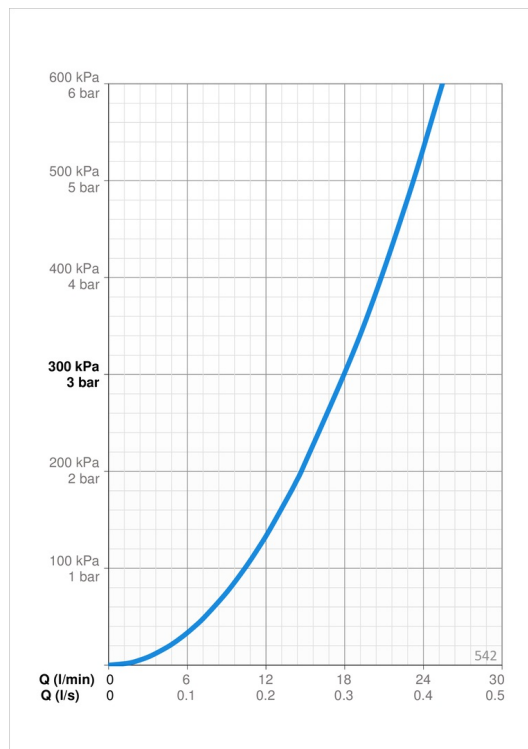

EAN: 6414150076206

LVI: 6510170

static.oras.com/542

Oras Apollo -suihkusetti, joka sisältää käsisuihkun (Ø95 mm), säädettävän suihkutangon (max. 720 mm), suihkuletkun (1750 mm) ja saippuatelineen.

Tuote sisältää:

- suihkuletku 241017, Lvi-koodi 6510177
- käsisuihku 254020, Lvi-koodi 6510164
- suihkutanko 254600, Lvi-koodi 6510174

- Suihkuratkaisut
- Seinäasennus
- Kromi
- Käsisuihku, Suihkutanko, Säädettävä suihkun kannatin, Saippuateline, Suihkuletku (1750 mm), Silikonisuuttimet (helppo puhdistaa)
- Voimakas – Virkistävä vesisuihku
- Tuote sisältää: suihkuletku 241017 (lvi-koodi 6510177), käsisuihku 254020 (lvi-koodi 6510164), suihkutanko 254600 (lvi-koodi 6510174), saippuateline 253050 (lvi-koodi 6510086)
- 1 suihkutoiminto

Tekniset tiedot

Virtaamatiedot

Virtaama 300 kPa **0.3 l/s**

Tekniset ominaisuudet

Lämmin vesi **max. +65°C**
Käyttöpaine **50 - 500 kPa**
Liitäntäkoko **G1/2**
Pituus / Korkeus **720 mm**
Materiaali **Komposiitti**

Määräykset

EN standardi **EN 1112, EN 1113**