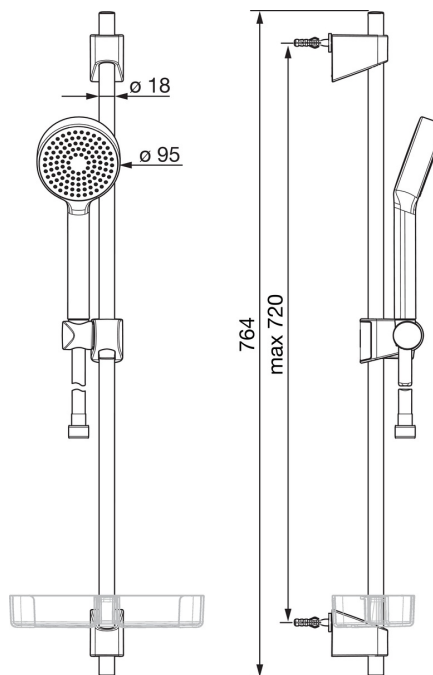

EAN: 6414150076206

LVI: 6510170

static.oras.com/542

Oras Apollo -suihkusetti, joka sisältää käsisuihkun (Ø95 mm), säädettävän suihkutangon (max. 720 mm), suihkuletkun (1750 mm) ja saippuatelineen.

Tuote sisältää:

- suihkuletku 241017, Lvi-koodi 6510177
- käsisuihku 254020, Lvi-koodi 6510164
- suihkutanko 254600, Lvi-koodi 6510174

- Suihkuratkaisut
- Seinäasennus
- Kromi
- Käsisuihku, Suihkutanko, Säädettävä suihkun kannatin, Saippuateline, Suihkuletku (1750 mm), Silikonisuuttimet (helppo puhdistaa)
- Voimakas – Virkistävä vesisuihku
- Tuote sisältää: suihkuletku 241017 (lvi-koodi 6510177), käsisuihku 254020 (lvi-koodi 6510164), suihkutanko 254600 (lvi-koodi 6510174), saippuateline 253050 (lvi-koodi 6510086)
- 1 suihkutoiminto

Tekniset tiedot

Virtaamatiedot

Virtaama 300 kPa **0.3 l/s**

Tekniset ominaisuudet

Lämmin vesi **max. +65°C**
 Käyttöpaine **50 - 500 kPa**
 Liitäntäkoko **G1/2**
 Pituus / Korkeus **720 mm**
 Materiaali **Komposiitti**

Määräykset

EN standardi **EN 1112, EN 1113**

Varaosat

SP540

Nimi	Koodi	LVI
01 Suihkutangon liuku	601189V	6510089
02 Seinäkannake	602331V	6510234