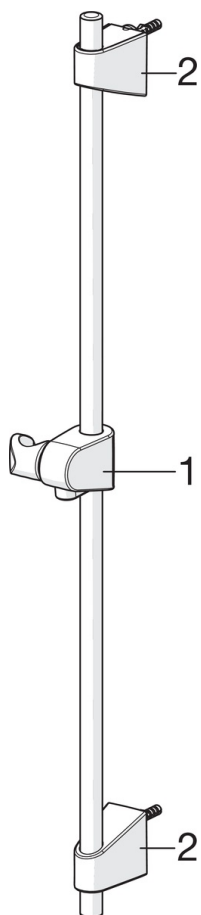

EAN: 6414150076206

LVI: 6510170

static.oras.com/542

Oras Apollo -suihkusetti, joka sisältää käsisuihkun (Ø95 mm), säädettävän suihkutangon (max. 720 mm), suihkuletkun (1750 mm) ja saippuatelineen.

Tuote sisältää:

- suihkuletku 241017, Lvi-koodi 6510177
- käsisuihku 254020, Lvi-koodi 6510164
- suihkutanko 254600, Lvi-koodi 6510174

- Suihkuratkaisut
- Seinäasennus
- Kromi
- Käsisuihku, Suihkutanko, Säädettävä suihkun kannatin, Saippuateline, Suihkuletku (1750 mm), Silikonisuuttimet (helppo puhdistaa)
- Voimakas – Virkistävä vesisuihku
- Tuote sisältää: suihkuletku 241017 (lvi-koodi 6510177), käsisuihku 254020 (lvi-koodi 6510164), suihkutanko 254600 (lvi-koodi 6510174), saippuateline 253050 (lvi-koodi 6510086)
- 1 suihkutoiminto

Tekniset tiedot

Virtaamatiedot

Virtaama 300 kPa **0.3 l/s**

Tekniset ominaisuudet

Lämmin vesi **max. +65°C**
 Käyttöpaine **50 - 500 kPa**
 Liitäntäkoko **G1/2**
 Pituus / Korkeus **720 mm**
 Materiaali **Komposiitti**

Määräykset

EN standardi **EN 1112, EN 1113**

Varaosat

SP540

Nimi	Koodi	LVI
01 Suihkutangon liuku	601189V	6510089
02 Seinäkannake	602331V	6510234