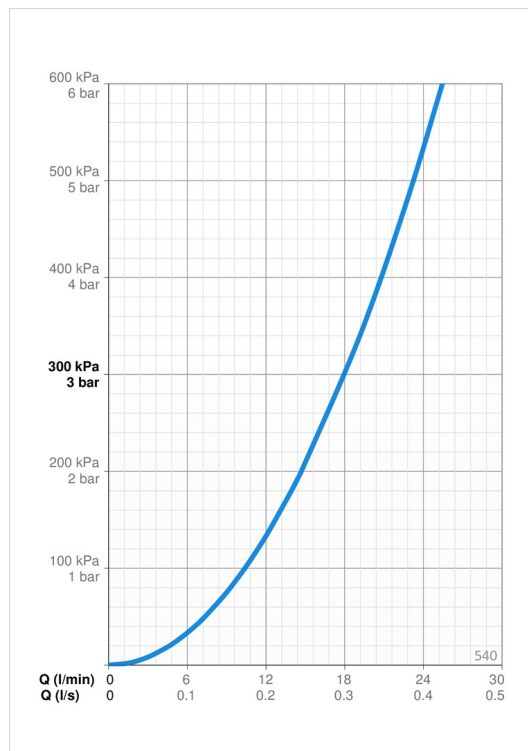

EAN: 6414150076183

LVI: 6510169

static.oras.com/540

Oras Apollo -suihkusetti, joka sisältää käsisuihkun, säädettävän suihkutangon (max. 720 mm), suihkuletkun ja saippuatelineen.

Tuote sisältää:

- suihkuletku 241014, LVI-koodi 6515008

- käsisuihku 252020, LVI-koodi 6510080

- suihkutanko 254600, Lvi-koodi 6510174

- Suihkuratkaisut
- Seinäasennus
- Kromi
- Käsisuihku, Suihkutanko, Säädettävä suihkun kannatin, Saippuateline, Suihkuletku (1500 mm)
- Tuote sisältää: suihkuletku 241014 (lvi-koodi 6515008), käsisuihku 252020 (lvi-koodi 6510080), suihkutanko 254600 (lvi-koodi 6510174), saippuateline 253050 (lvi-koodi 6510086)
- 1 suihkutoiminto

Tekniset tiedot

Virtaamatiedot

Virtaama 300 kPa **0.3 l/s**

Tekniset ominaisuudet

Lämmin vesi **max. +65°C**
Käyttöpaine **50 - 500 kPa**
Liitäntäkoko **G1/2**
Pituus / Korkeus **720 mm**
Materiaali **Komposiitti**

Määräykset

EN standardi **EN 1112, EN 1113**