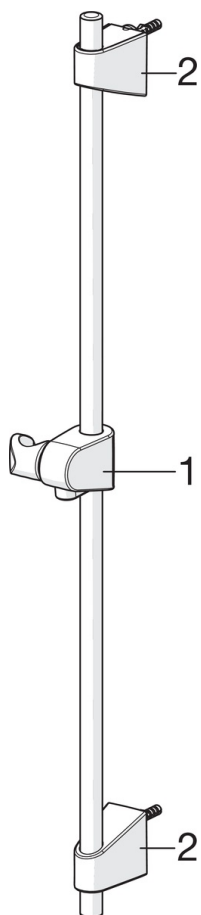

EAN: 6414150076183

LVI: 6510169

static.oras.com/540

Oras Apollo -suihkusetti, joka sisältää käsisuihkun, säädettävän suihkutangon (max. 720 mm), suihkuletkun ja saippuatelineen.

Tuote sisältää:

- suihkuletku 241014, LVI-koodi 6515008

- käsisuihku 252020, LVI-koodi 6510080

- suihkutanko 254600, Lvi-koodi 6510174

- Suihkuratkaisut
- Seinäasennus
- Kromi
- Käsisuihku, Suihkutanko, Säädettävä suihkun kannatin, Saippuateline, Suihkuletku (1500 mm)
- Tuote sisältää: suihkuletku 241014 (lvi-koodi 6515008), käsisuihku 252020 (lvi-koodi 6510080), suihkutanko 254600 (lvi-koodi 6510174), saippuateline 253050 (lvi-koodi 6510086)
- 1 suihkutoiminto

Tekniset tiedot

Virtaamatiedot

Virtaama 300 kPa **0.3 l/s**

Tekniset ominaisuudet

Lämmin vesi **max. +65°C**
 Käyttöpaine **50 - 500 kPa**
 Liitäntäkoko **G1/2**
 Pituus / Korkeus **720 mm**
 Materiaali **Komposiitti**

Määräykset

EN standardi **EN 1112, EN 1113**

Varaosat

SP540

Nimi	Koodi	LVI
01 Suihkutangon liuku	601189V	6510089
02 Seinäkannake	602331V	6510234