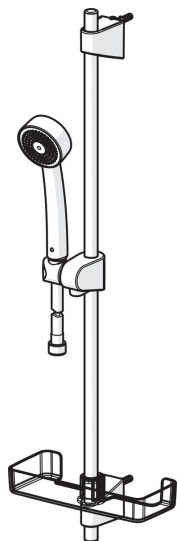

EAN: 6414150076183

LVI: 6510169

static.oras.com/540

Oras Apollo -suihkusetti, joka sisältää käsisuihkun, säädettävän suihkutangon (max. 720 mm), suihkuletkun ja saippuatelineen.

Tuote sisältää:

- suihkuletku 241014, LVI-koodi 6515008

- käsisuihku 252020, LVI-koodi 6510080

- suihkutanko 254600, Lvi-koodi 6510174

- Suihkuratkaisut
- Seinäasennus
- Kromi
- Käsisuihku, Suihkutanko, Säädettävä suihkun kannatin, Saippuateline, Suihkuletku (1500 mm)
- Tuote sisältää: suihkuletku 241014 (lvi-koodi 6515008), käsisuihku 252020 (lvi-koodi 6510080), suihkutanko 254600 (lvi-koodi 6510174), saippuateline 253050 (lvi-koodi 6510086)
- 1 suihkutoiminto

Tekniset tiedot

Virtaamatiedot

Virtaama 300 kPa **0.3 l/s**

Tekniset ominaisuudet

Lämmin vesi **max. +65°C**
 Käyttöpaine **50 - 500 kPa**
 Liitäntäkoko **G1/2**
 Pituus / Korkeus **720 mm**
 Materiaali **Komposiitti**

Määräykset

EN standardi **EN 1112, EN 1113**

Varaosat

SP540

Nimi	Koodi	LVI
01 Suihkutangon liuku	601189V	6510089
02 Seinäkannake	602331V	6510234