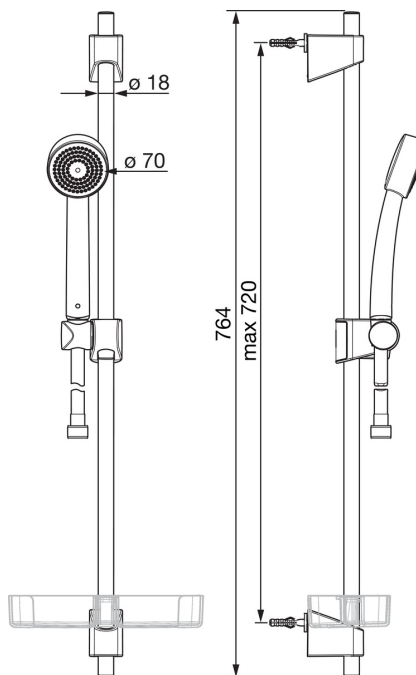

EAN: 6414150076183

LVI: 6510169

static.oras.com/540

Oras Apollo -suihkusetti, joka sisältää käsisuihkun, säädettävän suihkutangon (max. 720 mm), suihkuletkun ja saippuatelineen.

Tuote sisältää:

- suihkuletku 241014, LVI-koodi 6515008

- käsisuihku 252020, LVI-koodi 6510080

- suihkutanko 254600, Lvi-koodi 6510174

- Suihkuratkaisut
- Seinäasennus
- Kromi
- Käsisuihku, Suihkutanko, Säädettävä suihkun kannatin, Saippuateline, Suihkuletku (1500 mm)
- Tuote sisältää: suihkuletku 241014 (lvi-koodi 6515008), käsisuihku 252020 (lvi-koodi 6510080), suihkutanko 254600 (lvi-koodi 6510174), saippuateline 253050 (lvi-koodi 6510086)
- 1 suihkutoiminto

Tekniset tiedot

Virtaamatiedot

Virtaama 300 kPa **0.3 l/s**

Tekniset ominaisuudet

Lämmin vesi **max. +65°C**
 Käyttöpaine **50 - 500 kPa**
 Liitäntäkoko **G1/2**
 Pituus / Korkeus **720 mm**
 Materiaali **Komposiitti**

Määräykset

EN standardi **EN 1112, EN 1113**

Varaosat

SP540

Nimi	Koodi	LVI
01 Suihkutangon liuku	601189V	6510089
02 Seinäkannake	602331V	6510234