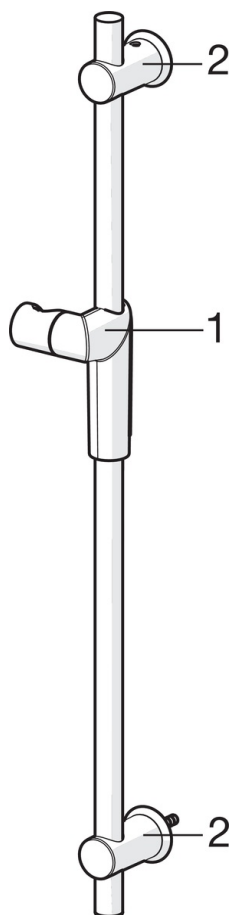

Varaosat

SP2790

	Nimi	Koodi	LVI
01	Suihkutangon liuku	601457V	6510110
02	Seinäkiinnike	601459V	6510111