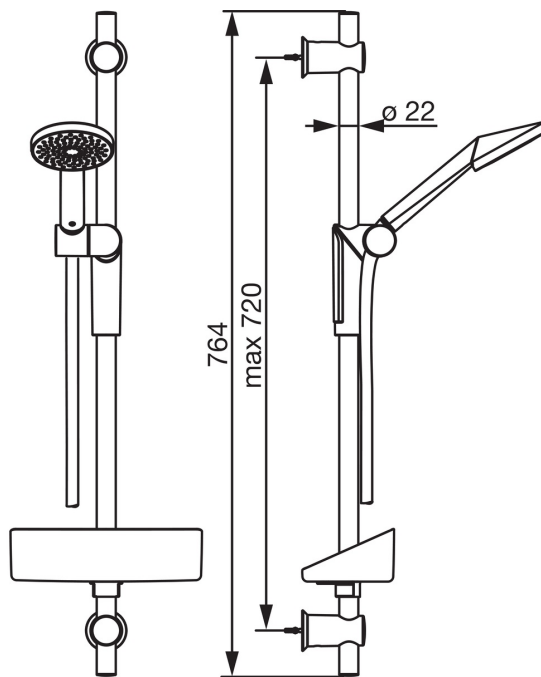

Varaosat

SP2790

	Nimi	Koodi	LVI
01	Suihkutangon liuku	601457V	6510110
02	Seinäkiinnike	601459V	6510111