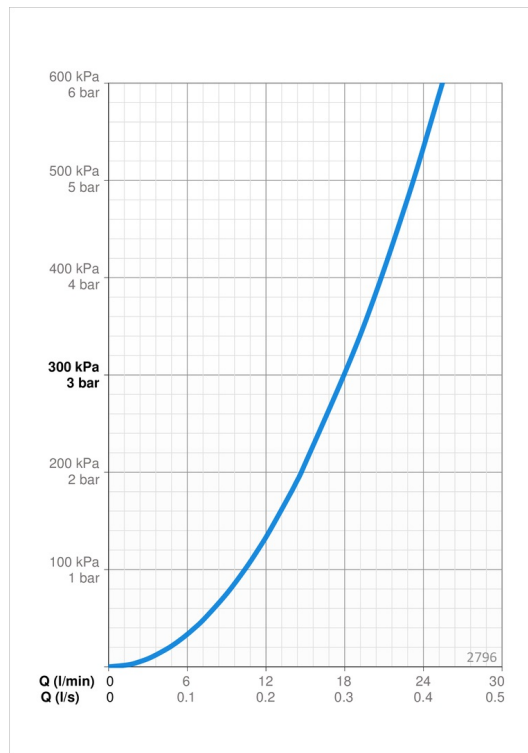

Määräykset

EN standardi **EN 1112, EN 1113**