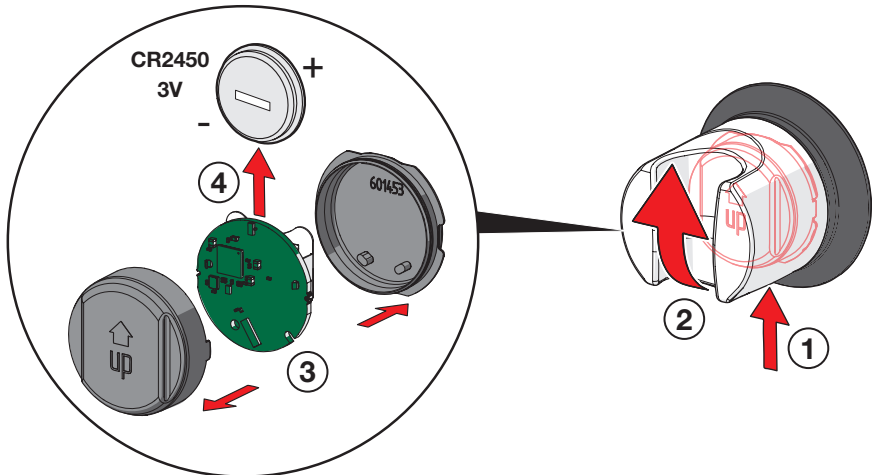

Lithium
AA 1.5 V x 2

Lithium
CR2450 3 V

① ②

③