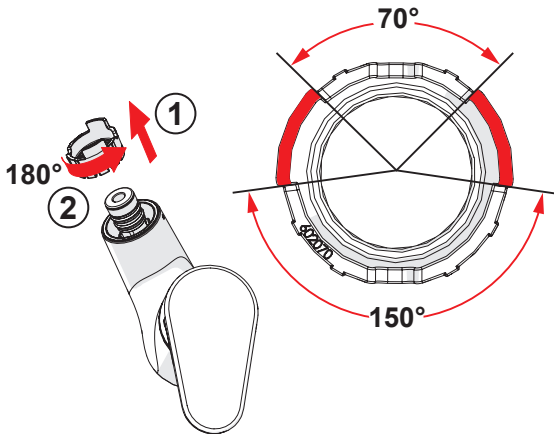

ON 2 min, automatic off

1

2

3

A 70° / 150°

Lithium
AA 1.5 V x 2

Lithium
CR2450 3 V

① ②