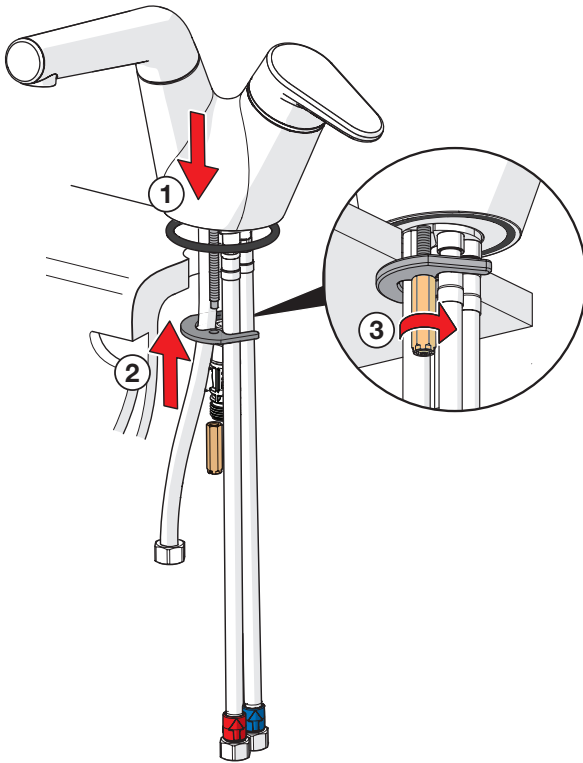

max.
1600 kPa

1