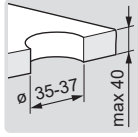

max.
1600 kPa