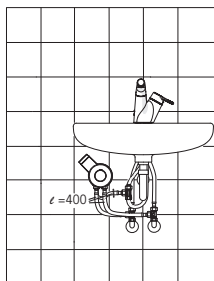

I (ISO 3822)
 EN 15091, EN 817, EN 1111
 100 - 1000 kPa
 0.1 l/s (300 kPa)
 300 kPa (0.1 l/s)
 max. +70°C

IP 55
 AA 1.5 V Lithium x 2

mpi.oras.com/2213F

CE (EMC 2014/30/EU, 2011/65/EU)

2216F

I (ISO 3822)
 EN 15091, EN 817,
 EN 1113, EN 1111
 100 - 1000 kPa
 0.1 l/s (300 kPa)
 300 kPa (0.1 l/s)
 max. +70°C