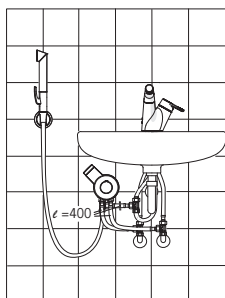

I (ISO 3822)
 EN 15091, EN 817, EN 1111
 100 - 1000 kPa
 0.1 l/s (300 kPa)
 300 kPa (0.1 l/s)
 max. +70°C

IP 55
 AA 1.5 V Lithium x 2

mpi.oras.com/2213F

CE (EMC 2014/30/EU, 2011/65/EU)

2216F

I (ISO 3822)
 EN 15091, EN 817,
 EN 1113, EN 1111
 100 - 1000 kPa
 0.1 l/s (300 kPa)
 300 kPa (0.1 l/s)
 max. +70°C