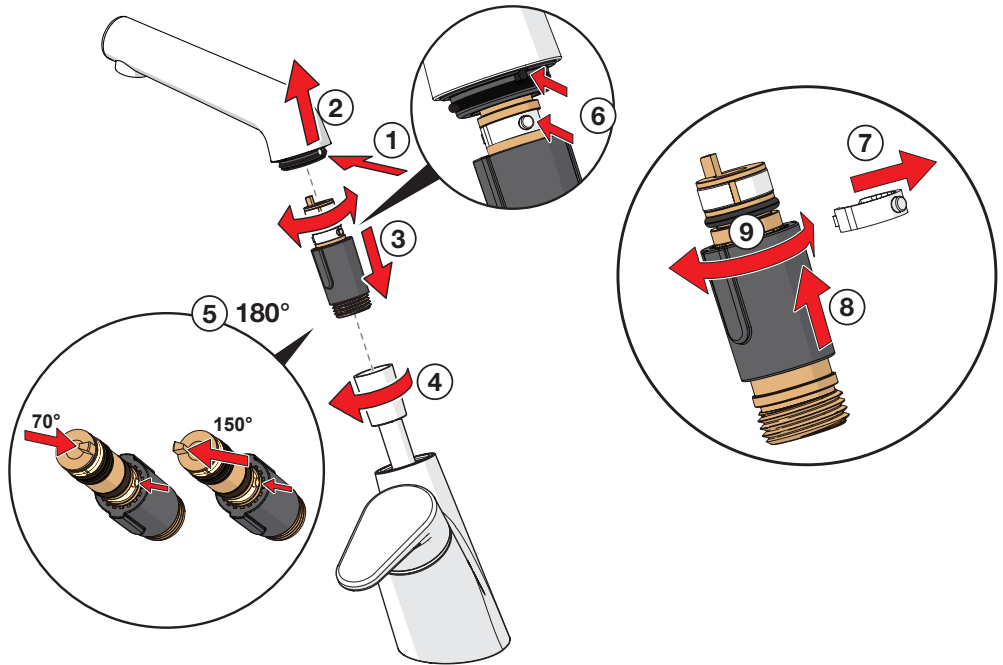

ON 2 min, automatic off

1

2

3

A 70° / 150°

Lithium
AA 1.5 V x 2

Lithium
CR2450 3 V

① ②