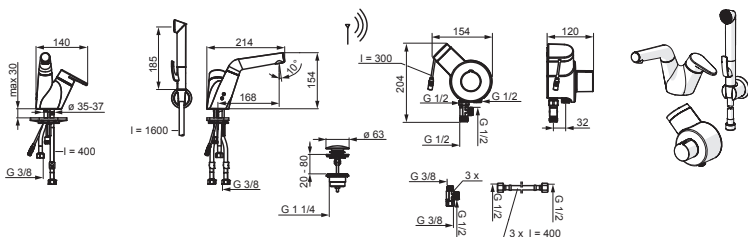

I (ISO 3822)
 EN 15091, EN 817, EN 1111
 100 - 1000 kPa
 0.1 l/s (300 kPa)
 300 kPa (0.1 l/s)
 max. +70°C

IP 55
 AA 1.5 V Lithium x 2

mpi.oras.com/2213F

CE (EMC 2014/30/EU, 2011/65/EU)

2216F

I (ISO 3822)
 EN 15091, EN 817,
 EN 1113, EN 1111
 100 - 1000 kPa
 0.1 l/s (300 kPa)
 300 kPa (0.1 l/s)
 max. +70°C