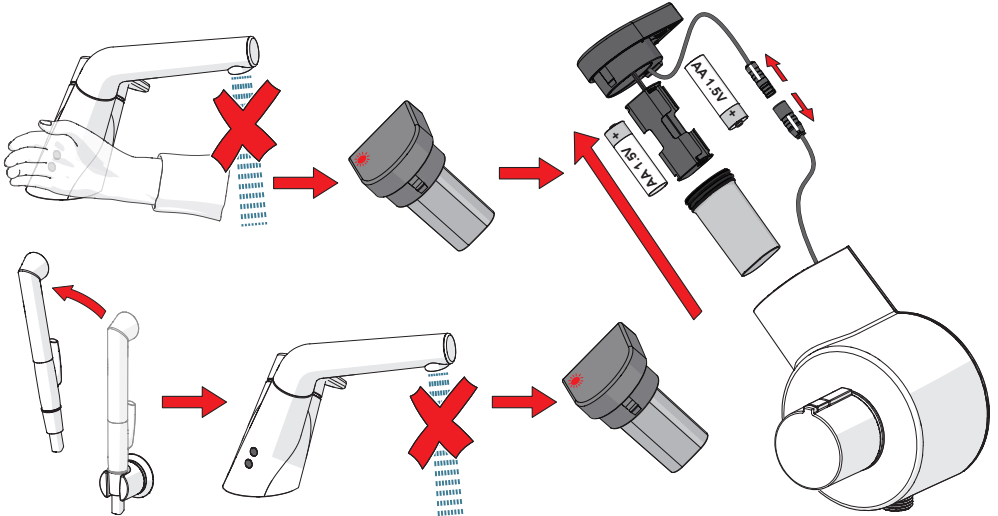

ON 2 min, automatic off

1

2

3

A 70° / 150°

Lithium
AA 1.5 V x 2

Lithium
CR2450 3 V

① ②