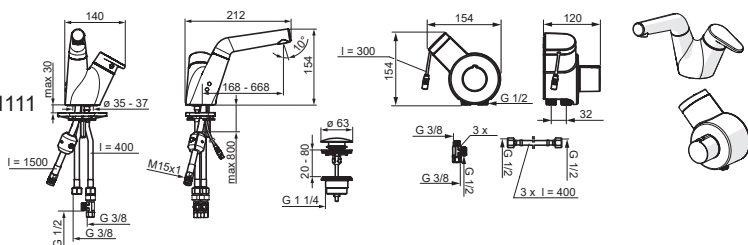

I (ISO 3822)
 EN 15091, EN 817, EN 1111
 100 - 1000 kPa
 0.1 l/s (300 kPa)
 300 kPa (0.1 l/s)
 max. +70°C

IP 55
 AA 1.5 V Lithium x 2

mpi.oras.com/2213F

CE (EMC 2014/30/EU, 2011/65/EU)

2216F

I (ISO 3822)
 EN 15091, EN 817,
 EN 1113, EN 1111
 100 - 1000 kPa
 0.1 l/s (300 kPa)
 300 kPa (0.1 l/s)
 max. +70°C