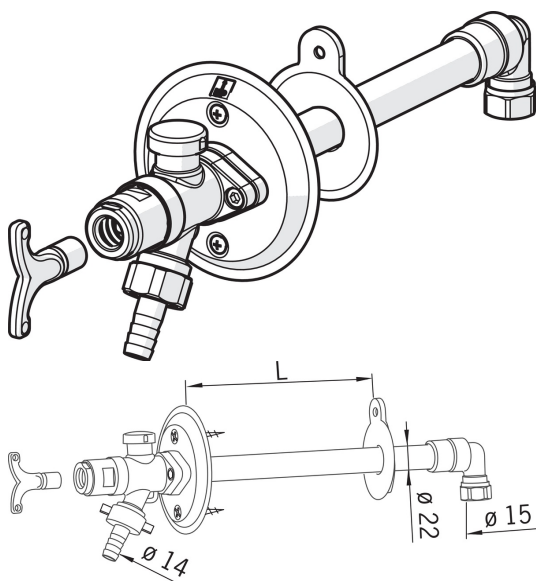

EAN: 6414150051104
LVI: 2934135
static.oras.com/431415

Vesipostiventtiili, jäätymätön
DN 15 \varnothing Cu 15, L = 250 - 450 mm
Mitoitussuositus 0.2 l/s/160 kPa

- Piha
- Seinäasennus
- Imusuojattu
- Esisekoitettu- tai kylmävesikytkentä
- Jäätymissuoja

Tekniset tiedot

Tekniset ominaisuudet

DN koko (normimitta)	DN15
Lämmin vesi	max. +80°C
Käyttöpaine	50 - 1000 kPa
Litântäkoko	\varnothing15 mm
Pituus / Korkeus	450 mm

Hyväksynät ja Deklaraatiot

STF sertifikaatti **EUFI29-22000144-TH4**

Varaosat

SP431415

	Nimi	Koodi	LVI
01	Avain	438126	6421873
02	Tyhjennysventtiili	438382V	6421968
03	Sisäkara, 450 mm	438383V	6421969
03	Sisäkara, pitkä, 1000 mm	438386V	6421970
04	Tyhjövventtiilin lautanen	438124	6421871
05	Tyhjövventtiili	438090	6421867
06	Lukitusholkki	438361V	2934143