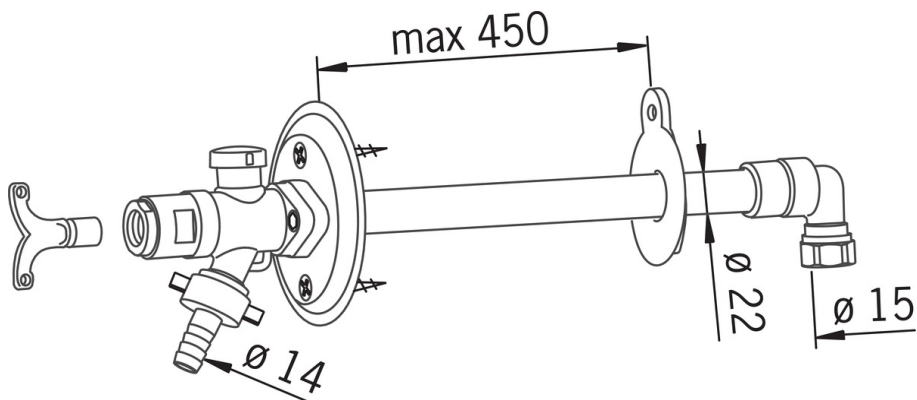

EAN: 6414150051104
LVI: 2934135
static.oras.com/431415

Vesipostiventtiili, jäätymätön
DN 15 \varnothing Cu 15, L = 250 - 450 mm
Mitoitussuositus 0.2 l/s/160 kPa

- Piha
- Seinäasennus
- Imusuojattu
- Esisekoitettu- tai kylmävesikytkentä
- Jäätymissuoja

Tekniset tiedot

Tekniset ominaisuudet

DN koko (normimitta)	DN15
Lämmin vesi	max. +80°C
Käyttöpaine	50 - 1000 kPa
Litântäkoko	\varnothing15 mm
Pituus / Korkeus	450 mm

Hyväksynät ja Deklaraatiot

STF sertifikaatti **EUFI29-22000144-TH4**

Varaosat

SP431415

	Nimi	Koodi	LVI
01	Avain	438126	6421873
02	Tyhjennysventtiili	438382V	6421968
03	Sisäkara, 450 mm	438383V	6421969
03	Sisäkara, pitkä, 1000 mm	438386V	6421970
04	Tyhjövventtiilin lautanen	438124	6421871
05	Tyhjövventtiili	438090	6421867
06	Lukitusholkki	438361V	2934143