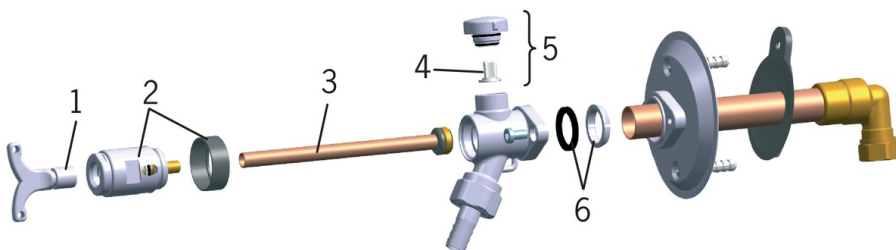

EAN: 6414150051104
LVI: 2934135
static.oras.com/431415

Vesipostiventtiili, jäätymätön
DN 15 \varnothing Cu 15, L = 250 - 450 mm
Mitoitussuositus 0.2 l/s/160 kPa

- Piha
- Seinäasennus
- Imusuojattu
- Esisekoitettu- tai kylmävesikytkentä
- Jäätymissuoja

Tekniset tiedot

Tekniset ominaisuudet

DN koko (normimitta)	DN15
Lämmin vesi	max. +80°C
Käyttöpaine	50 - 1000 kPa
Litântäkoko	\varnothing15 mm
Pituus / Korkeus	450 mm

Hyväksynät ja Deklaraatiot

STF sertifikaatti **EUFI29-22000144-TH4**

Varaosat

SP431415

	Nimi	Koodi	LVI
01	Avain	438126	6421873
02	Tyhjennysventtiili	438382V	6421968
03	Sisäkara, 450 mm	438383V	6421969
03	Sisäkara, pitkä, 1000 mm	438386V	6421970
04	Tyhjövventtiilin lautanen	438124	6421871
05	Tyhjövventtiili	438090	6421867
06	Lukitusholkki	438361V	2934143