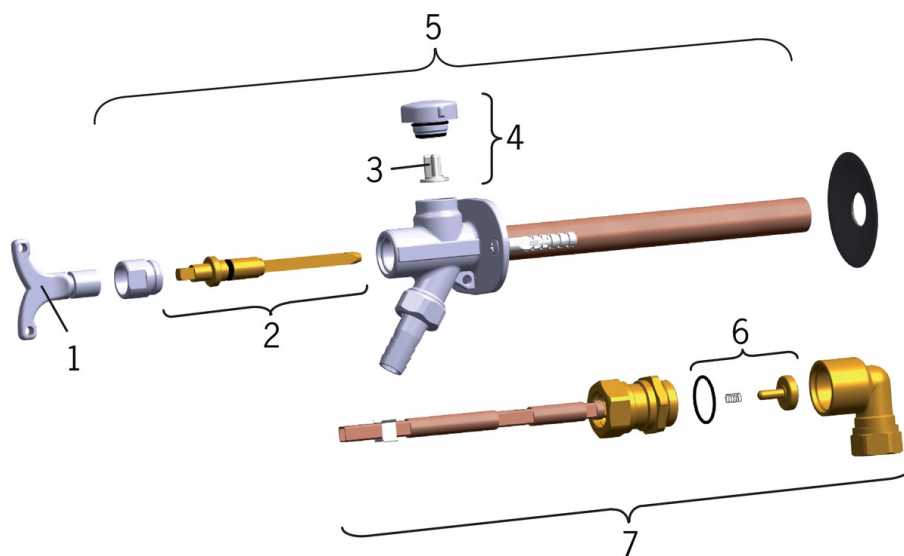

Varaosat

SP431015

	Nimi	Koodi	LVI
01	Avain	438126	6421873
02	Ulkokara, DN15	438091	6421866
02	Ulkokara, DN15	438084	6421944
03	Tyhjöventtiilin lautanen	438124	6421871
04	Tyhjöventtiili	438090	6421867
05	Ulkorunko Lopetettu	438083	6421943
05	Ulkorunko, DN15	438093	6421869
06	Lautanen täydellinen, DN15	438281V	6421874
07	Sisärunko Lopetettu	438092V-25	6420654
07	Sisärunko, DN15	438092	6421868