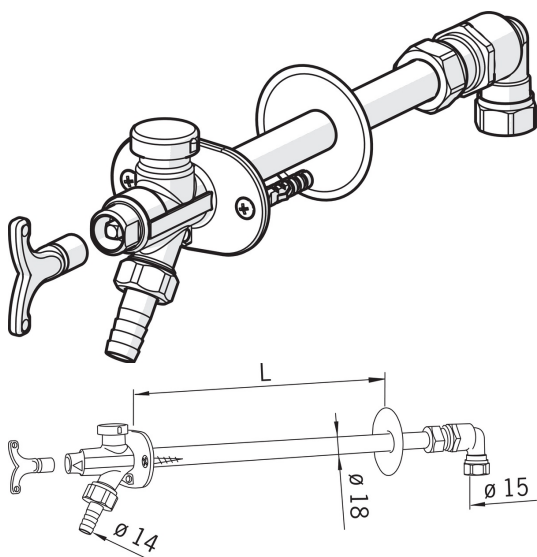

EAN: 6414150023910
LVI: 2934115
static.oras.com/431015

Vesipostiventtiili
DN 15 $\varnothing$ Cu 15
Mitoitussuositus 0.2 l/s/160 kPa

- Piha
- Seinäasennus
- Imusuojattu
- Esisekoitettu- tai kylmävesikytkentä

Tekniset tiedot

Tekniset ominaisuudet

DN koko (normimitta)	DN15
Lämmin vesi	max. +80°C
Käyttöpaine	50 - 1000 kPa

Hyväksynyt ja Deklaraatiot

STF sertifikaatti	EUFI29-22000144-TH4