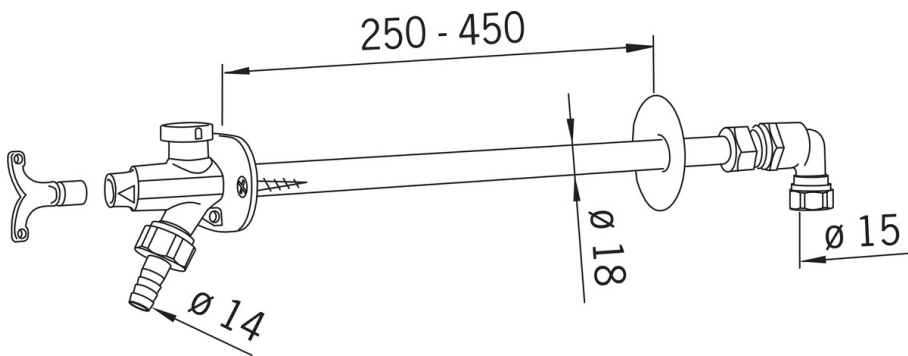

EAN: 6414150023910
LVI: 2934115
static.oras.com/431015

Vesipostiventtiili
DN 15 $\varnothing$ Cu 15
Mitoitussuositus 0.2 l/s/160 kPa

- Piha
- Seinäasennus
- Imusuojattu
- Esisekoitettu- tai kylmävesikytkentä

Tekniset tiedot

Tekniset ominaisuudet

DN koko (normimitta)	DN15
Lämmin vesi	max. +80°C
Käyttöpaine	50 - 1000 kPa

Hyväksynyt ja Deklaraatiot

STF sertifikaatti	EUFI29-22000144-TH4