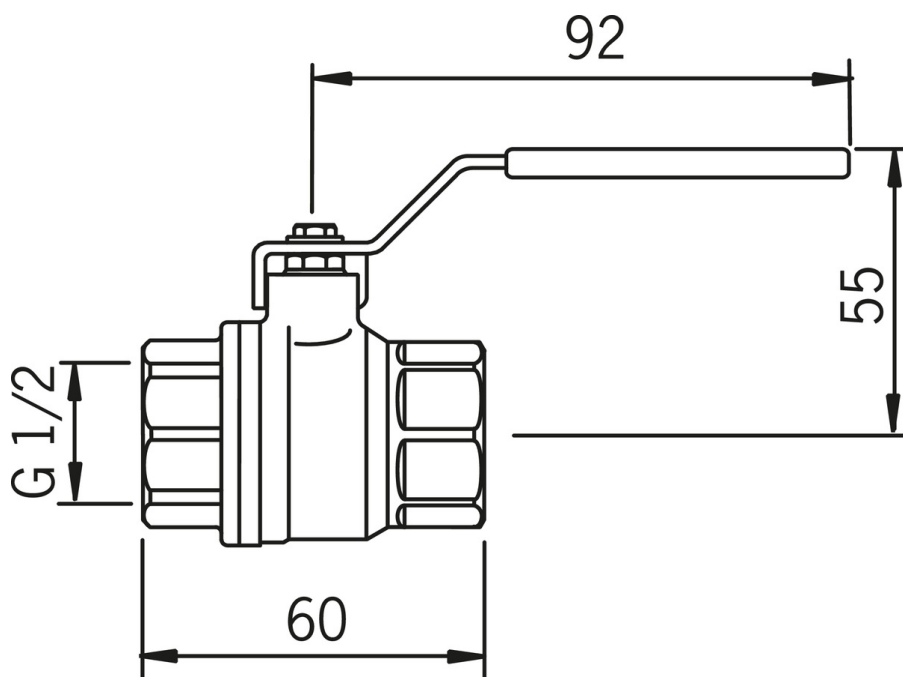

Hyväksynät ja Deklaraatiot

STF sertifikaatti **VTT-RTH-00073-17**