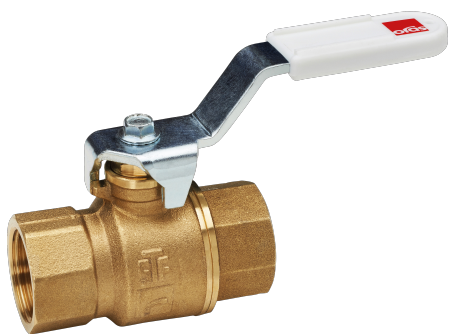

EAN: 6414150021701  
LVI: 3713504  
[static.oras.com/400015](http://static.oras.com/400015)

Palloventtiili  
DN 15, G 1/2

- Tekniset venttiilit