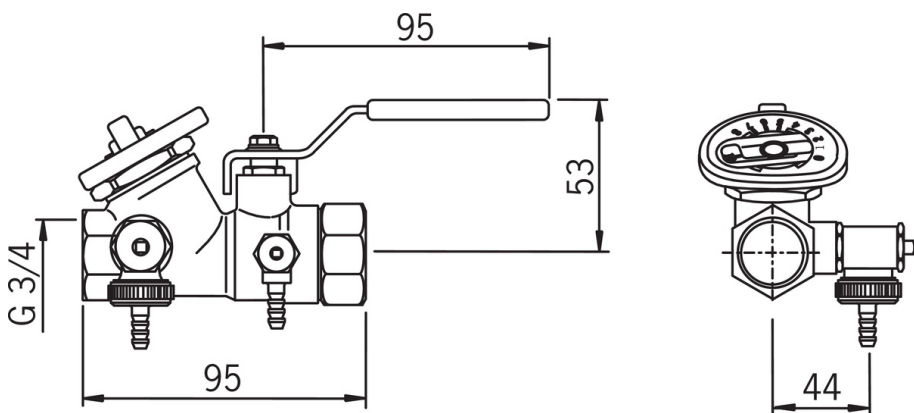

EAN: 6414150022319
LVI: 4012006
static.oras.com/410020

Linjasäätöventtiili kääntyvin mittaus- ja tyhjennysyhtein
DN 20, G 3/4

- Tekniset venttiilit
- kääntyvin mittaus- ja tyhjennysyhtein

Tekniset tiedot

Tekniset ominaisuudet

DN koko (normimitta)

DN20

Varaosat

SP4100

	Nimi	Koodi	LVI
01	Säätökara täydellinen, DN15 Lopetettu	419881	6421933
01	Säätökara täydellinen, DN40	419885	6421937
01	Säätökara täydellinen, DN32	419884	6421936
01	Säätökara täydellinen, DN10 Lopetettu	419880	6421932
01	Säätökara täydellinen, DN50 Lopetettu	419886	6421938
01	Säätökara täydellinen, DN20	419882	6421934
01	Säätökara täydellinen, DN25	419883	6421935
02	Kahva, DN32-40 / DN40-50	418598V	6421838
02	Kahva	418597V	6421837
02	Kahva, DN8-15	418596V	6421836