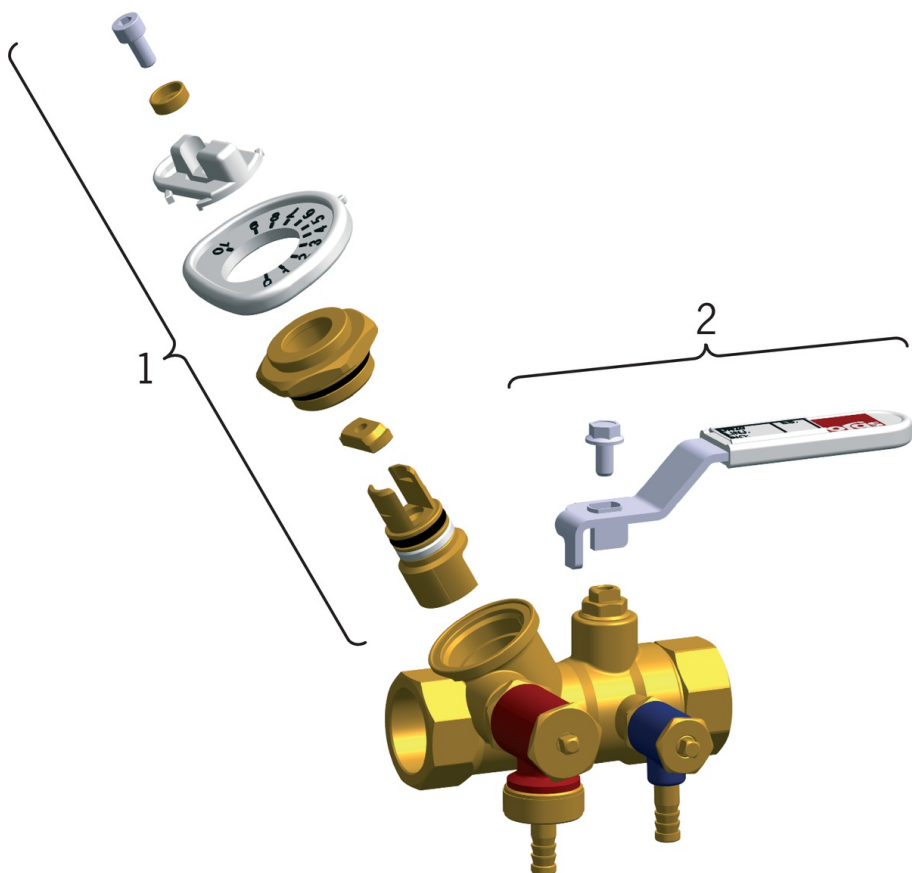

EAN: 6414150022302  
LVI: 4012004  
[static.oras.com/410015](http://static.oras.com/410015)

Linjasäätöventtiili kääntyvin mittaus- ja tyhjennysyhtein  
DN 15, G 1/2

- Tekniset venttiilit
- kääntyvin mittaus- ja tyhjennysyhtein

## Tekniset tiedot

### Tekniset ominaisuudet

DN koko (normimitta)

DN15

### SP4100

	Nimi	Koodi	LVI
01	Säätökara täydellinen, DN15 Lopetettu	419881	6421933
01	Säätökara täydellinen, DN40	419885	6421937
01	Säätökara täydellinen, DN32	419884	6421936
01	Säätökara täydellinen, DN10 Lopetettu	419880	6421932
01	Säätökara täydellinen, DN50 Lopetettu	419886	6421938
01	Säätökara täydellinen, DN20	419882	6421934
01	Säätökara täydellinen, DN25	419883	6421935
02	Kahva, DN32-40 / DN40-50	418598V	6421838
02	Kahva	418597V	6421837
02	Kahva, DN8-15	418596V	6421836