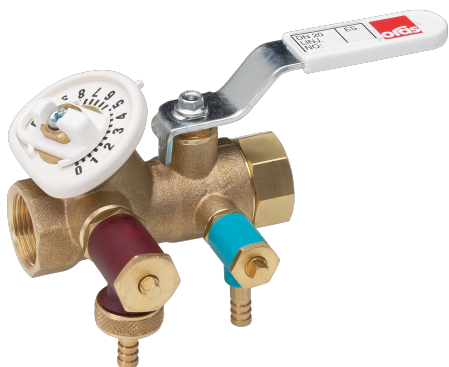

EAN: 6414150022302  
LVI: 4012004  
[static.oras.com/410015](http://static.oras.com/410015)

Linjasäätöventtiili kääntyvin mittaus- ja tyhjennysyhtein  
DN 15, G 1/2

- Tekniset venttiilit
- kääntyvin mittaus- ja tyhjennysyhtein

### SP4100

	Nimi	Koodi	LVI
01	Säätökara täydellinen, DN15 Lopetettu	419881	6421933
01	Säätökara täydellinen, DN40	419885	6421937
01	Säätökara täydellinen, DN32	419884	6421936
01	Säätökara täydellinen, DN10 Lopetettu	419880	6421932
01	Säätökara täydellinen, DN50 Lopetettu	419886	6421938
01	Säätökara täydellinen, DN20	419882	6421934
01	Säätökara täydellinen, DN25	419883	6421935
02	Kahva, DN32-40 / DN40-50	418598V	6421838
02	Kahva	418597V	6421837
02	Kahva, DN8-15	418596V	6421836