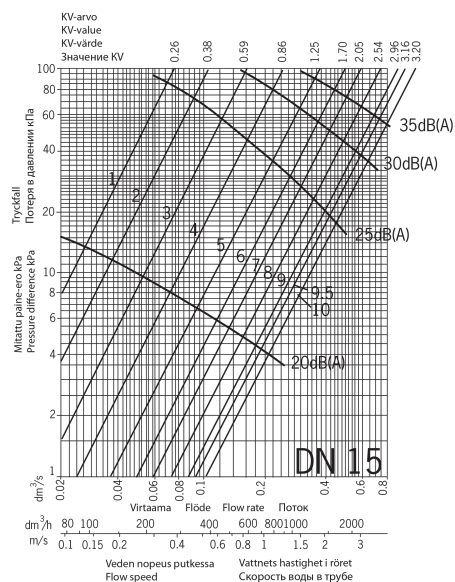

EAN: 6414150022302  
LVI: 4012004  
[static.oras.com/410015](http://static.oras.com/410015)

Linjasäätöventtiili kääntyvin mittaus- ja tyhjennysyhtein  
DN 15, G 1/2

- Tekniset venttiilit
- kääntyvin mittaus- ja tyhjennysyhtein

## Tekniset tiedot

### Tekniset ominaisuudet

DN koko (normimitta)

DN15

### SP4100

	Nimi	Koodi	LVI
01	Säätökara täydellinen, DN15 Lopetettu	419881	6421933
01	Säätökara täydellinen, DN40	419885	6421937
01	Säätökara täydellinen, DN32	419884	6421936
01	Säätökara täydellinen, DN10 Lopetettu	419880	6421932
01	Säätökara täydellinen, DN50 Lopetettu	419886	6421938
01	Säätökara täydellinen, DN20	419882	6421934
01	Säätökara täydellinen, DN25	419883	6421935
02	Kahva, DN32-40 / DN40-50	418598V	6421838
02	Kahva	418597V	6421837
02	Kahva, DN8-15	418596V	6421836