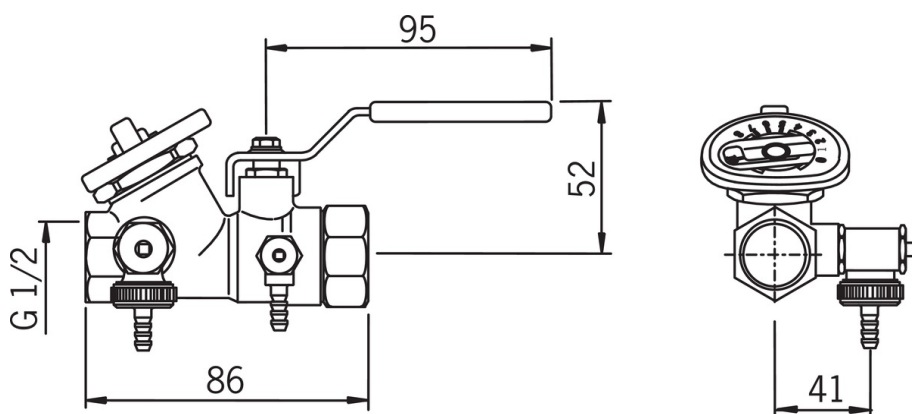

EAN: 6414150022302  
LVI: 4012004  
[static.oras.com/410015](http://static.oras.com/410015)

Linjasäätöventtiili kääntyvin mittaus- ja tyhjennysyhtein  
DN 15, G 1/2

- Tekniset venttiilit
- kääntyvin mittaus- ja tyhjennysyhtein

## Tekniset tiedot

### Tekniset ominaisuudet

DN koko (normimitta)

DN15

### SP4100

	Nimi	Koodi	LVI
01	Säätökara täydellinen, DN15 Lopetettu	419881	6421933
01	Säätökara täydellinen, DN40	419885	6421937
01	Säätökara täydellinen, DN32	419884	6421936
01	Säätökara täydellinen, DN10 Lopetettu	419880	6421932
01	Säätökara täydellinen, DN50 Lopetettu	419886	6421938
01	Säätökara täydellinen, DN20	419882	6421934
01	Säätökara täydellinen, DN25	419883	6421935
02	Kahva, DN32-40 / DN40-50	418598V	6421838
02	Kahva	418597V	6421837
02	Kahva, DN8-15	418596V	6421836