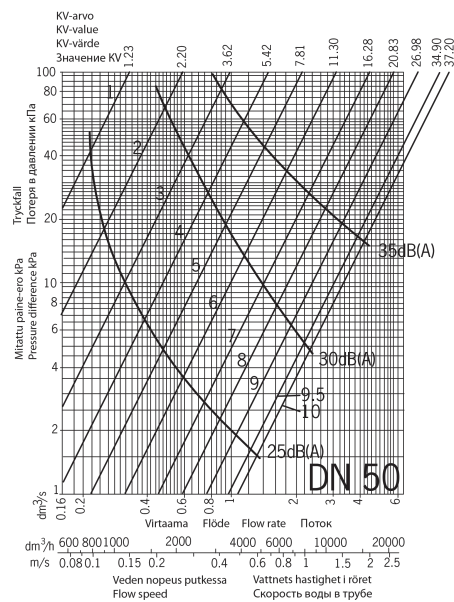

EAN: 6414150022357
LVI: 4012014
static.oras.com/410050

Linjasäätöventtiili kääntyvin mitta- ja tyhjennysyhtein
DN 50, G 2

- Tekniset venttiilit
- kääntyvin mitta- ja tyhjennysyhtein

Tekniset tiedot

Tekniset ominaisuudet

DN koko (normimitta)

DN50

Varaosat

SP4100

	Nimi	Koodi	LVI
01	Säätökara täydellinen, DN15 Lopetettu	419881	6421933
01	Säätökara täydellinen, DN40	419885	6421937
01	Säätökara täydellinen, DN32	419884	6421936
01	Säätökara täydellinen, DN10 Lopetettu	419880	6421932
01	Säätökara täydellinen, DN50 Lopetettu	419886	6421938
01	Säätökara täydellinen, DN20	419882	6421934
01	Säätökara täydellinen, DN25	419883	6421935
02	Kahva, DN32-40 / DN40-50	418598V	6421838
02	Kahva	418597V	6421837
02	Kahva, DN8-15	418596V	6421836