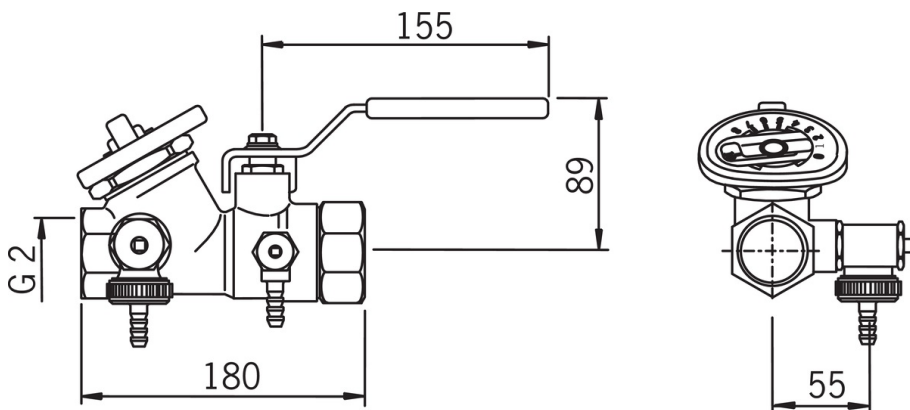

EAN: 6414150022357
LVI: 4012014
static.oras.com/410050

Linjasäätöventtiili kääntyvin mitta- ja tyhjennysyhtein
DN 50, G 2

- Tekniset venttiilit
- kääntyvin mitta- ja tyhjennysyhtein

Tekniset tiedot

Tekniset ominaisuudet

DN koko (normimitta)

DN50

Varaosat

SP4100

	Nimi	Koodi	LVI
01	Säätökara täydellinen, DN15 Lopetettu	419881	6421933
01	Säätökara täydellinen, DN40	419885	6421937
01	Säätökara täydellinen, DN32	419884	6421936
01	Säätökara täydellinen, DN10 Lopetettu	419880	6421932
01	Säätökara täydellinen, DN50 Lopetettu	419886	6421938
01	Säätökara täydellinen, DN20	419882	6421934
01	Säätökara täydellinen, DN25	419883	6421935
02	Kahva, DN32-40 / DN40-50	418598V	6421838
02	Kahva	418597V	6421837
02	Kahva, DN8-15	418596V	6421836