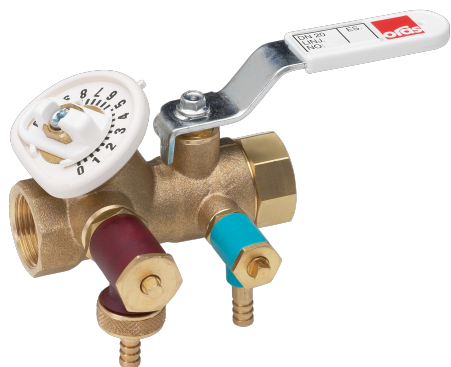

EAN: 6414150022357
LVI: 4012014
static.oras.com/410050

Linjasäätöventtiili kääntyvin mitta- ja tyhjennysyhtein
DN 50, G 2

- Tekniset venttiilit
- kääntyvin mitta- ja tyhjennysyhtein

Tekniset tiedot

Tekniset ominaisuudet

DN koko (normimitta)

DN50

Varaosat

SP4100

	Nimi	Koodi	LVI
01	Säätökara täydellinen, DN15 Lopetettu	419881	6421933
01	Säätökara täydellinen, DN40	419885	6421937
01	Säätökara täydellinen, DN32	419884	6421936
01	Säätökara täydellinen, DN10 Lopetettu	419880	6421932
01	Säätökara täydellinen, DN50 Lopetettu	419886	6421938
01	Säätökara täydellinen, DN20	419882	6421934
01	Säätökara täydellinen, DN25	419883	6421935
02	Kahva, DN32-40 / DN40-50	418598V	6421838
02	Kahva	418597V	6421837
02	Kahva, DN8-15	418596V	6421836