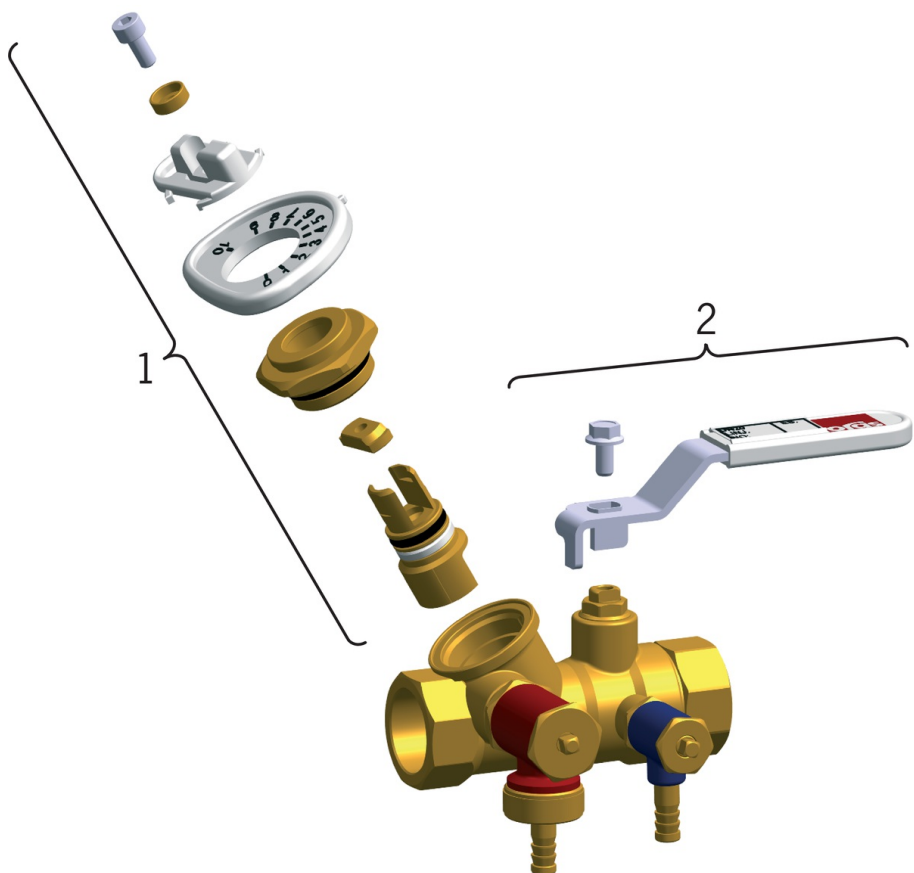

EAN: 6414150022357
LVI: 4012014
static.oras.com/410050

Linjasäätöventtiili kääntyvin mitta- ja tyhjennysyhtein
DN 50, G 2

- Tekniset venttiilit
- kääntyvin mitta- ja tyhjennysyhtein

Tekniset tiedot

Tekniset ominaisuudet

DN koko (normimitta)

DN50

Varaosat

SP4100

	Nimi	Koodi	LVI
01	Säätökara täydellinen, DN15 Lopetettu	419881	6421933
01	Säätökara täydellinen, DN40	419885	6421937
01	Säätökara täydellinen, DN32	419884	6421936
01	Säätökara täydellinen, DN10 Lopetettu	419880	6421932
01	Säätökara täydellinen, DN50 Lopetettu	419886	6421938
01	Säätökara täydellinen, DN20	419882	6421934
01	Säätökara täydellinen, DN25	419883	6421935
02	Kahva, DN32-40 / DN40-50	418598V	6421838
02	Kahva	418597V	6421837
02	Kahva, DN8-15	418596V	6421836