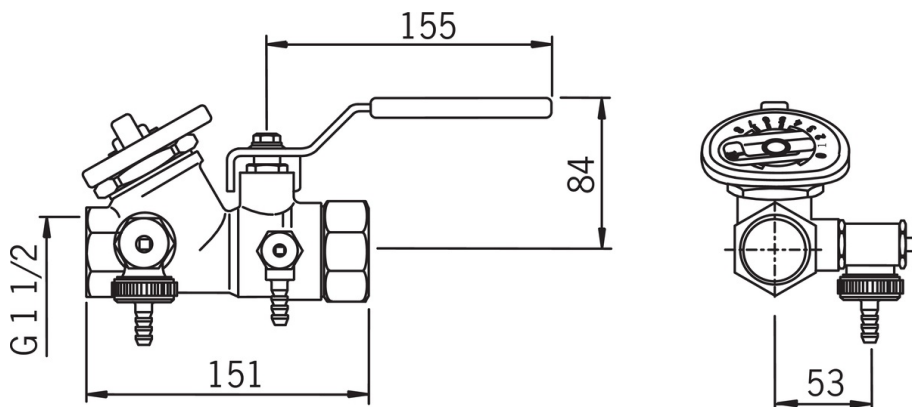

EAN: 6414150022340
 LVI: 4012012
static.oras.com/410040

Linjasäätöventtiili kääntyvin mittaus- ja tyhjennysyhtein
 DN 40, G 1 1/2

- Tekniset venttiilit
- kääntyvin mittaus- ja tyhjennysyhtein

Tekniset tiedot

Tekniset ominaisuudet

DN koko (normimitta)

DN40

Varaosat

SP4100

	Nimi	Koodi	LVI
01	Säätökara täydellinen, DN15 Lopetettu	419881	6421933
01	Säätökara täydellinen, DN40	419885	6421937
01	Säätökara täydellinen, DN32	419884	6421936
01	Säätökara täydellinen, DN10 Lopetettu	419880	6421932
01	Säätökara täydellinen, DN50 Lopetettu	419886	6421938
01	Säätökara täydellinen, DN20	419882	6421934
01	Säätökara täydellinen, DN25	419883	6421935
02	Kahva, DN32-40 / DN40-50	418598V	6421838
02	Kahva	418597V	6421837
02	Kahva, DN8-15	418596V	6421836