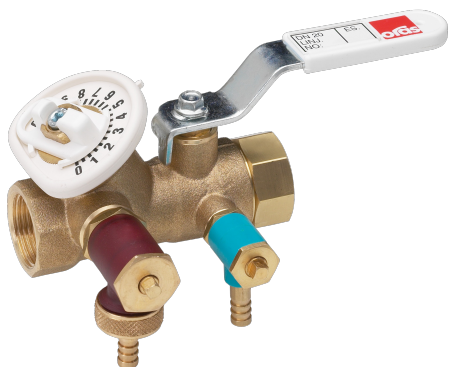

EAN: 6414150022340
 LVI: 4012012
static.oras.com/410040

Linjasäätöventtiili kääntyvin mittaus- ja tyhjennysyhtein
 DN 40, G 1 1/2

- Tekniset venttiilit
- kääntyvin mittaus- ja tyhjennysyhtein

Tekniset tiedot

Tekniset ominaisuudet

DN koko (normimitta)

DN40

Varaosat

SP4100

	Nimi	Koodi	LVI
01	Säätökara täydellinen, DN15 Lopetettu	419881	6421933
01	Säätökara täydellinen, DN40	419885	6421937
01	Säätökara täydellinen, DN32	419884	6421936
01	Säätökara täydellinen, DN10 Lopetettu	419880	6421932
01	Säätökara täydellinen, DN50 Lopetettu	419886	6421938
01	Säätökara täydellinen, DN20	419882	6421934
01	Säätökara täydellinen, DN25	419883	6421935
02	Kahva, DN32-40 / DN40-50	418598V	6421838
02	Kahva	418597V	6421837
02	Kahva, DN8-15	418596V	6421836