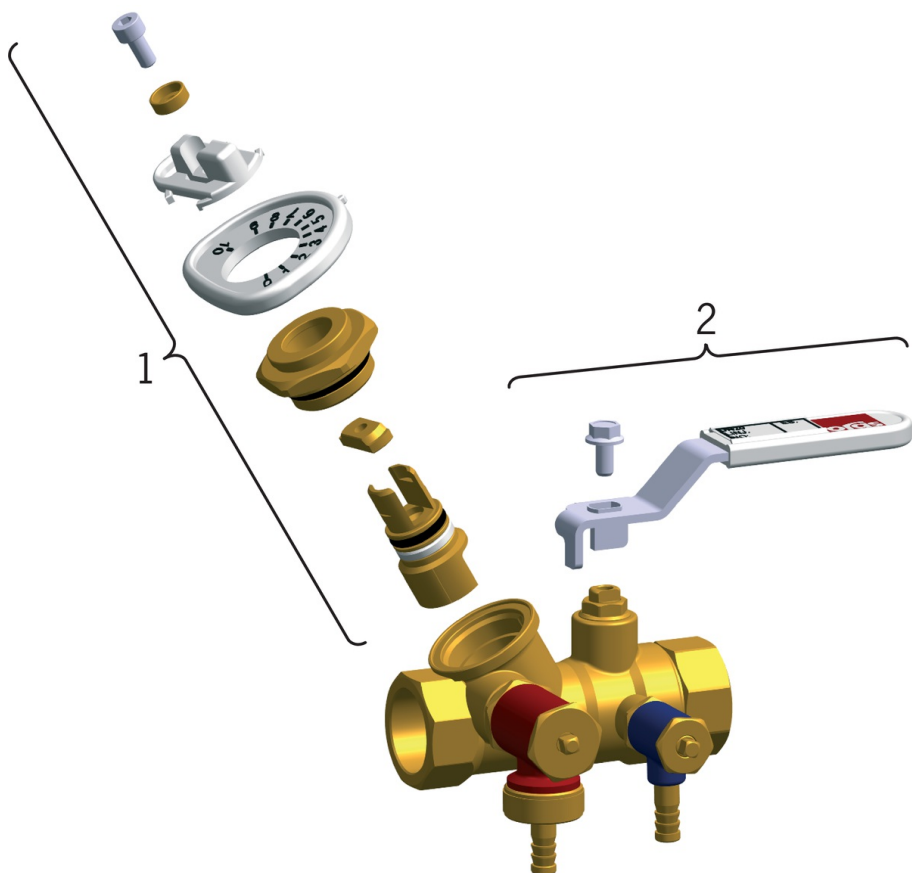

EAN: 6414150022340
 LVI: 4012012
static.oras.com/410040

Linjasäätöventtiili kääntyvin mittaus- ja tyhjennysyhtein
 DN 40, G 1 1/2

- Tekniset venttiilit
- kääntyvin mittaus- ja tyhjennysyhtein

Tekniset tiedot

Tekniset ominaisuudet

DN koko (normimitta)

DN40

Varaosat

SP4100

	Nimi	Koodi	LVI
01	Säätökara täydellinen, DN15 Lopetettu	419881	6421933
01	Säätökara täydellinen, DN40	419885	6421937
01	Säätökara täydellinen, DN32	419884	6421936
01	Säätökara täydellinen, DN10 Lopetettu	419880	6421932
01	Säätökara täydellinen, DN50 Lopetettu	419886	6421938
01	Säätökara täydellinen, DN20	419882	6421934
01	Säätökara täydellinen, DN25	419883	6421935
02	Kahva, DN32-40 / DN40-50	418598V	6421838
02	Kahva	418597V	6421837
02	Kahva, DN8-15	418596V	6421836