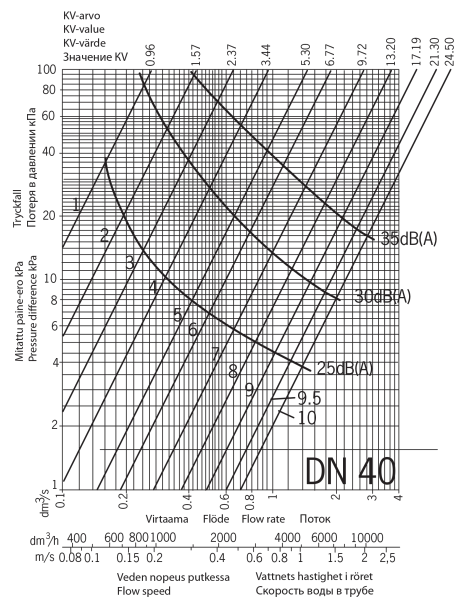

EAN: 6414150022340
 LVI: 4012012
static.oras.com/410040

Linjasäätöventtiili kääntyvin mittaus- ja tyhjennysyhtein
 DN 40, G 1 1/2

- Tekniset venttiilit
- kääntyvin mittaus- ja tyhjennysyhtein

Tekniset tiedot

Tekniset ominaisuudet

DN koko (normimitta)

DN40

Varaosat

SP4100

	Nimi	Koodi	LVI
01	Säätökara täydellinen, DN15 Lopetettu	419881	6421933
01	Säätökara täydellinen, DN40	419885	6421937
01	Säätökara täydellinen, DN32	419884	6421936
01	Säätökara täydellinen, DN10 Lopetettu	419880	6421932
01	Säätökara täydellinen, DN50 Lopetettu	419886	6421938
01	Säätökara täydellinen, DN20	419882	6421934
01	Säätökara täydellinen, DN25	419883	6421935
02	Kahva, DN32-40 / DN40-50	418598V	6421838
02	Kahva	418597V	6421837
02	Kahva, DN8-15	418596V	6421836