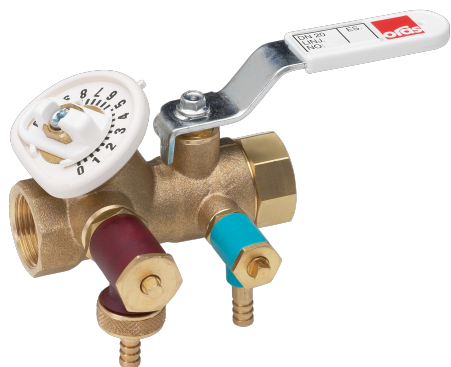

EAN: 6414150022326
LVI: 4012008
static.oras.com/410025

Linjasäätöventtiili kääntyvin mittaus- ja tyhjennussyhtein
DN 25, G 1

- Tekniset venttiilit
- kääntyvin mittaus- ja tyhjennussyhtein

Tekniset tiedot

Tekniset ominaisuudet

DN koko (normimitta)

DN25

Varaosat

SP4100

	Nimi	Koodi	LVI
01	Säätökara täydellinen, DN15 Lopetettu	419881	6421933
01	Säätökara täydellinen, DN40	419885	6421937
01	Säätökara täydellinen, DN32	419884	6421936
01	Säätökara täydellinen, DN10 Lopetettu	419880	6421932
01	Säätökara täydellinen, DN50 Lopetettu	419886	6421938
01	Säätökara täydellinen, DN20	419882	6421934
01	Säätökara täydellinen, DN25	419883	6421935
02	Kahva, DN32-40 / DN40-50	418598V	6421838
02	Kahva	418597V	6421837
02	Kahva, DN8-15	418596V	6421836