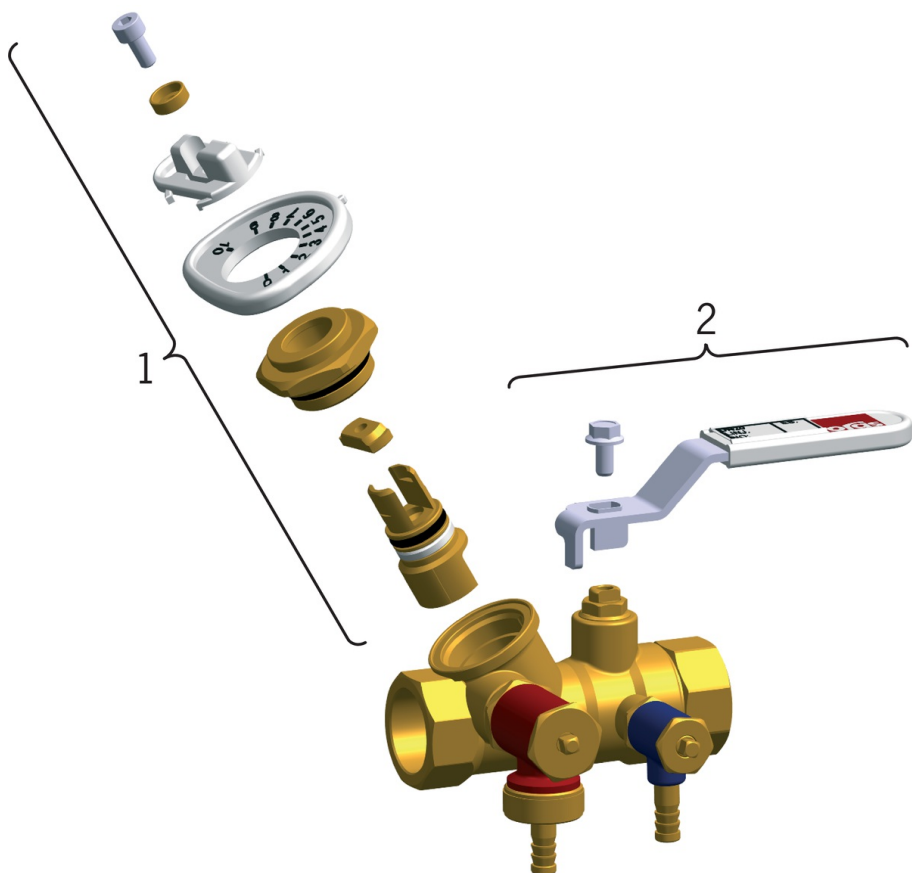

EAN: 6414150022326
LVI: 4012008
static.oras.com/410025

Linjasäätöventtiili kääntyvin mittaus- ja tyhjennussyhtein
DN 25, G 1

- Tekniset venttiilit
- kääntyvin mittaus- ja tyhjennussyhtein

Tekniset tiedot

Tekniset ominaisuudet

DN koko (normimitta)

DN25

Varaosat

SP4100

	Nimi	Koodi	LVI
01	Säätökara täydellinen, DN15 Lopetettu	419881	6421933
01	Säätökara täydellinen, DN40	419885	6421937
01	Säätökara täydellinen, DN32	419884	6421936
01	Säätökara täydellinen, DN10 Lopetettu	419880	6421932
01	Säätökara täydellinen, DN50 Lopetettu	419886	6421938
01	Säätökara täydellinen, DN20	419882	6421934
01	Säätökara täydellinen, DN25	419883	6421935
02	Kahva, DN32-40 / DN40-50	418598V	6421838
02	Kahva	418597V	6421837
02	Kahva, DN8-15	418596V	6421836