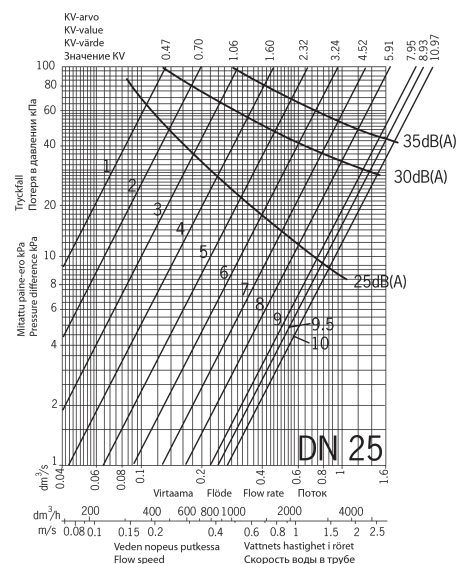

EAN: 6414150022326
LVI: 4012008
static.oras.com/410025

Linjasäätöventtiili kääntyvin mittaus- ja tyhjennussyhtein
DN 25, G 1

- Tekniset venttiilit
- kääntyvin mittaus- ja tyhjennussyhtein

Tekniset tiedot

Tekniset ominaisuudet

DN koko (normimitta)

DN25

Varaosat

SP4100

	Nimi	Koodi	LVI
01	Säätökara täydellinen, DN15 Lopetettu	419881	6421933
01	Säätökara täydellinen, DN40	419885	6421937
01	Säätökara täydellinen, DN32	419884	6421936
01	Säätökara täydellinen, DN10 Lopetettu	419880	6421932
01	Säätökara täydellinen, DN50 Lopetettu	419886	6421938
01	Säätökara täydellinen, DN20	419882	6421934
01	Säätökara täydellinen, DN25	419883	6421935
02	Kahva, DN32-40 / DN40-50	418598V	6421838
02	Kahva	418597V	6421837
02	Kahva, DN8-15	418596V	6421836