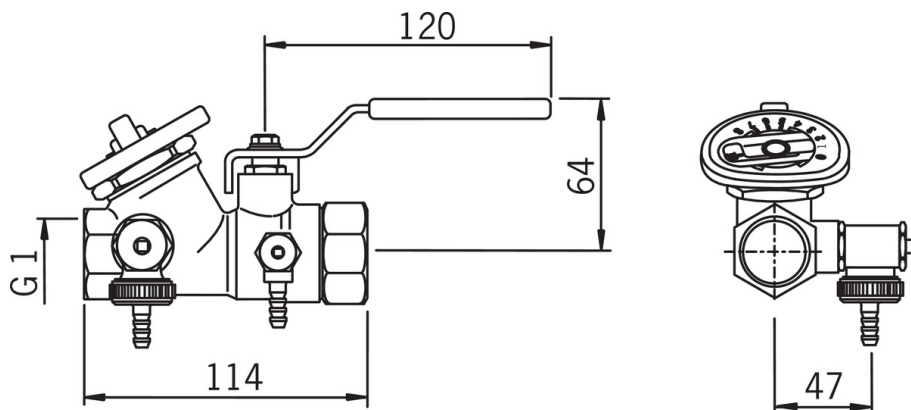

EAN: 6414150022326
LVI: 4012008
static.oras.com/410025

Linjasäätöventtiili kääntyvin mittaus- ja tyhjennussyhtein
DN 25, G 1

- Tekniset venttiilit
- kääntyvin mittaus- ja tyhjennussyhtein

Tekniset tiedot

Tekniset ominaisuudet

DN koko (normimitta)

DN25

Varaosat

SP4100

	Nimi	Koodi	LVI
01	Säätökara täydellinen, DN15 Lopetettu	419881	6421933
01	Säätökara täydellinen, DN40	419885	6421937
01	Säätökara täydellinen, DN32	419884	6421936
01	Säätökara täydellinen, DN10 Lopetettu	419880	6421932
01	Säätökara täydellinen, DN50 Lopetettu	419886	6421938
01	Säätökara täydellinen, DN20	419882	6421934
01	Säätökara täydellinen, DN25	419883	6421935
02	Kahva, DN32-40 / DN40-50	418598V	6421838
02	Kahva	418597V	6421837
02	Kahva, DN8-15	418596V	6421836