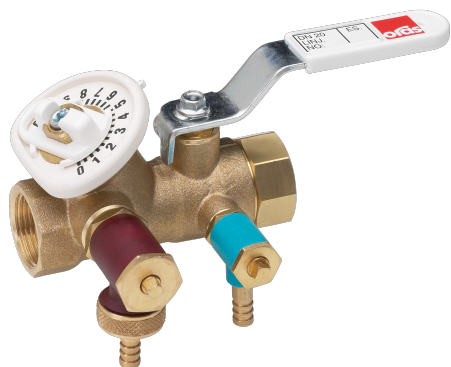

EAN: 6414150022333
 LVI: 4012010
static.oras.com/410032

Linjasäätöventtiili kääntyvin mittaus- ja tyhjennussyhtein
 DN 32, G 1 1/4

- Tekniset venttiilit
- kääntyvin mittaus- ja tyhjennussyhtein

Tekniset tiedot

Tekniset ominaisuudet

DN koko (normimitta)

DN32

Varaosat

SP4100

	Nimi	Koodi	LVI
01	Säätökara täydellinen, DN15 Lopetettu	419881	6421933
01	Säätökara täydellinen, DN40	419885	6421937
01	Säätökara täydellinen, DN32	419884	6421936
01	Säätökara täydellinen, DN10 Lopetettu	419880	6421932
01	Säätökara täydellinen, DN50 Lopetettu	419886	6421938
01	Säätökara täydellinen, DN20	419882	6421934
01	Säätökara täydellinen, DN25	419883	6421935
02	Kahva, DN32-40 / DN40-50	418598V	6421838
02	Kahva	418597V	6421837
02	Kahva, DN8-15	418596V	6421836