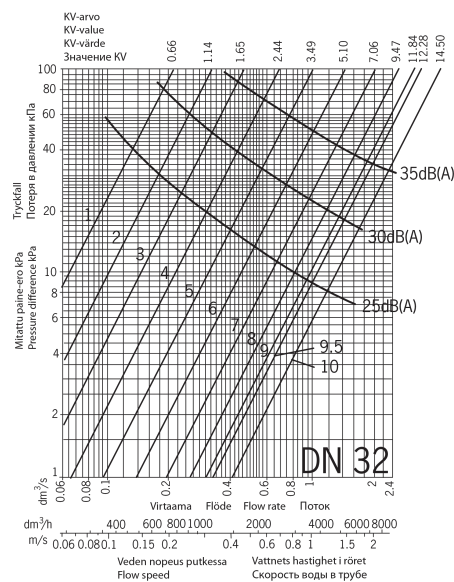

EAN: 6414150022333
 LVI: 4012010
static.oras.com/410032

Linjasäätöventtiili kääntyvin mittaus- ja tyhjennussyhtein
 DN 32, G 1 1/4

- Tekniset venttiilit
- kääntyvin mittaus- ja tyhjennussyhtein

Tekniset tiedot

Tekniset ominaisuudet

DN koko (normimitta)

DN32

Varaosat

SP4100

	Nimi	Koodi	LVI
01	Säätökara täydellinen, DN15 Lopetettu	419881	6421933
01	Säätökara täydellinen, DN40	419885	6421937
01	Säätökara täydellinen, DN32	419884	6421936
01	Säätökara täydellinen, DN10 Lopetettu	419880	6421932
01	Säätökara täydellinen, DN50 Lopetettu	419886	6421938
01	Säätökara täydellinen, DN20	419882	6421934
01	Säätökara täydellinen, DN25	419883	6421935
02	Kahva, DN32-40 / DN40-50	418598V	6421838
02	Kahva	418597V	6421837
02	Kahva, DN8-15	418596V	6421836