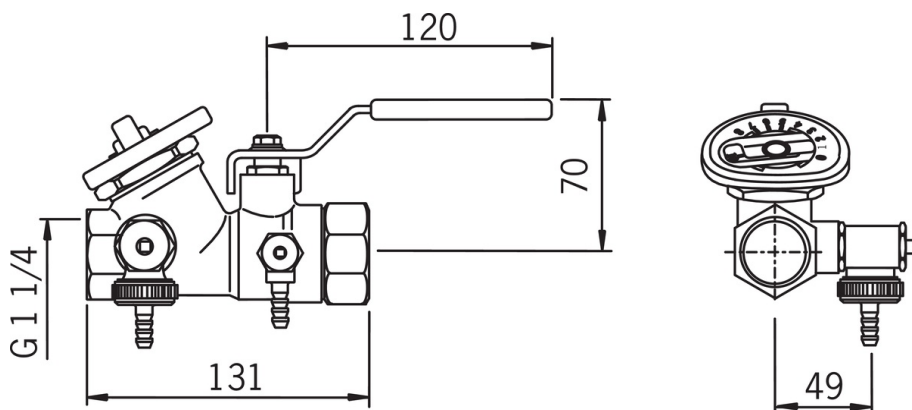

EAN: 6414150022333
 LVI: 4012010
static.oras.com/410032

Linjasäätöventtiili kääntyvin mittaus- ja tyhjennussyhtein
 DN 32, G 1 1/4

- Tekniset venttiilit
- kääntyvin mittaus- ja tyhjennussyhtein

Tekniset tiedot

Tekniset ominaisuudet

DN koko (normimitta)

DN32

Varaosat

SP4100

	Nimi	Koodi	LVI
01	Säätökara täydellinen, DN15 Lopetettu	419881	6421933
01	Säätökara täydellinen, DN40	419885	6421937
01	Säätökara täydellinen, DN32	419884	6421936
01	Säätökara täydellinen, DN10 Lopetettu	419880	6421932
01	Säätökara täydellinen, DN50 Lopetettu	419886	6421938
01	Säätökara täydellinen, DN20	419882	6421934
01	Säätökara täydellinen, DN25	419883	6421935
02	Kahva, DN32-40 / DN40-50	418598V	6421838
02	Kahva	418597V	6421837
02	Kahva, DN8-15	418596V	6421836