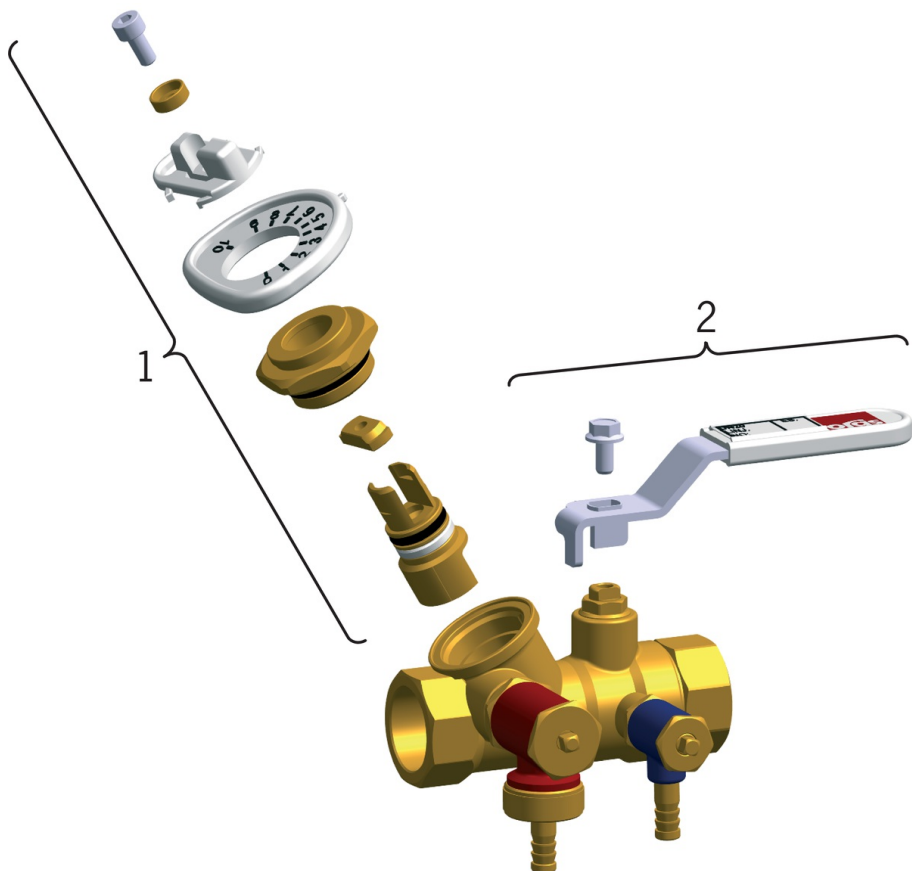

EAN: 6414150022333
 LVI: 4012010
static.oras.com/410032

Linjasäätöventtiili kääntyvin mittaus- ja tyhjennussyhtein
 DN 32, G 1 1/4

- Tekniset venttiilit
- kääntyvin mittaus- ja tyhjennussyhtein

Tekniset tiedot

Tekniset ominaisuudet

DN koko (normimitta)

DN32

Varaosat

SP4100

	Nimi	Koodi	LVI
01	Säätökara täydellinen, DN15 Lopetettu	419881	6421933
01	Säätökara täydellinen, DN40	419885	6421937
01	Säätökara täydellinen, DN32	419884	6421936
01	Säätökara täydellinen, DN10 Lopetettu	419880	6421932
01	Säätökara täydellinen, DN50 Lopetettu	419886	6421938
01	Säätökara täydellinen, DN20	419882	6421934
01	Säätökara täydellinen, DN25	419883	6421935
02	Kahva, DN32-40 / DN40-50	418598V	6421838
02	Kahva	418597V	6421837
02	Kahva, DN8-15	418596V	6421836