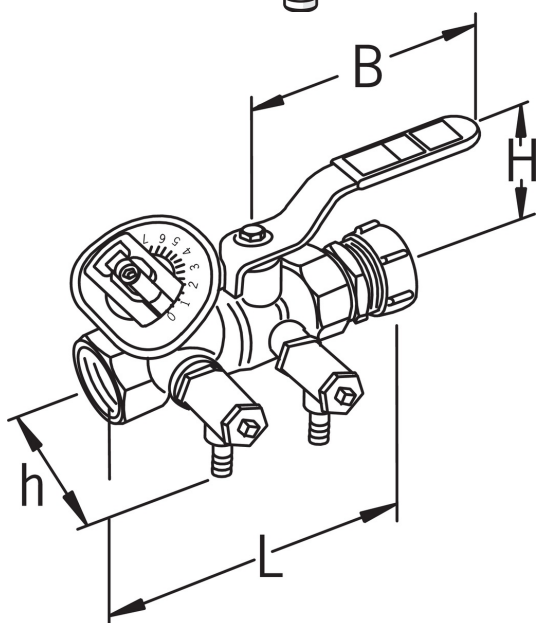

EAN: 6414150022548
LVI: 4012124
static.oras.com/411015

Pumpun säätöventtiili
DN 15, G 1/2, ϕ Cu 15

- Tekniset venttiilit

Tekniset tiedot

Tekniset ominaisuudet

DN koko (normimitta)

DN15

Koko				Mitat			
DN	G	Oras-nro	LVI-koodi	L	B	H	h
15/15	1/2	411 015	4012124	100	95	52	39
20/18	3/4	411 018	4012126	125	95	53	41
20/22	3/4	411 022	4012128	125	95	53	41
25/28	1	411 028	4012130	145	120	64	43
32/35	1 1/4	411 035	4012132	169	120	70	45
40/42	1 1/2	411 042	4012134	191	155	84	51
50/54	2	411 054	4012136	225	155	89	51

Varaosat

SP4110

	Nimi	Koodi	LVI
01	Säätökara täydellinen, DN20	419882	6421934
01	Säätökara täydellinen, DN40	419885	6421937
01	Säätökara täydellinen, DN32	419884	6421936
01	Säätökara täydellinen, DN15 Lopetettu	419881	6421933
01	Säätökara täydellinen, DN50 Lopetettu	419886	6421938
01	Säätökara täydellinen, DN25	419883	6421935
02	Kahva, DN32-40 / DN40-50	418598V	6421838
02	Kahva	418597V	6421837
02	Kahva, DN8-15	418596V	6421836