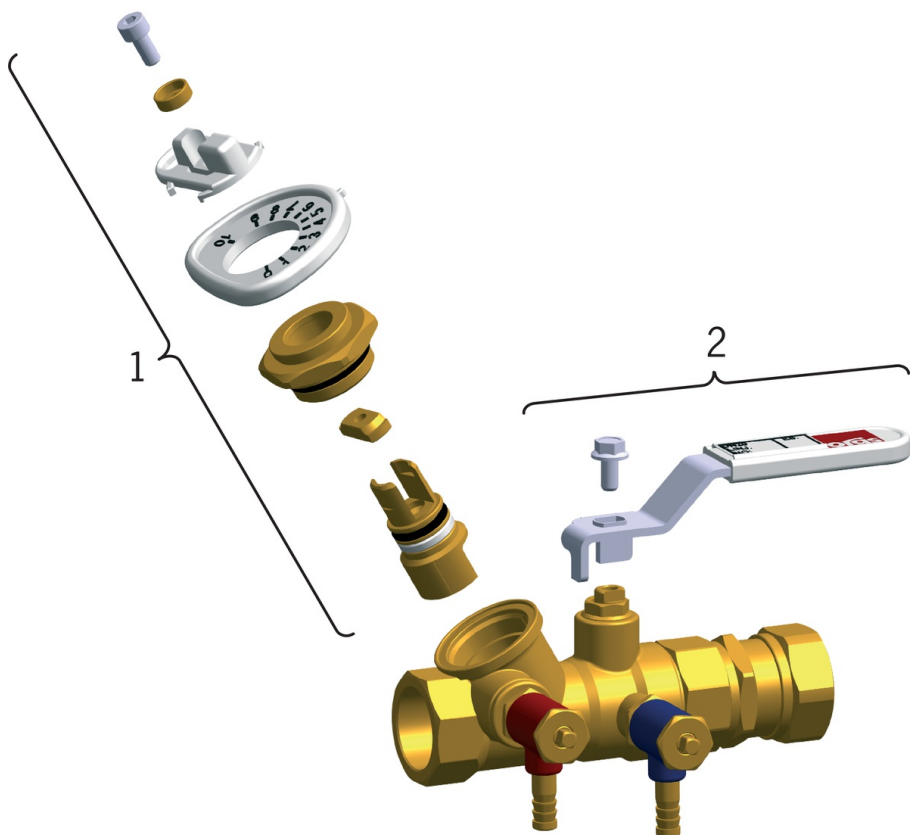

EAN: 6414150022548
LVI: 4012124
static.oras.com/411015

Pumpun säätöventtiili
DN 15, G 1/2, ϕ Cu 15

- Tekniset venttiilit

Tekniset tiedot

Tekniset ominaisuudet

DN koko (normimitta)

DN15

Koko				Mitat			
DN	G	Oras-nro	LVI-koodi	L	B	H	h
15/15	1/2	411 015	4012124	100	95	52	39
20/18	3/4	411 018	4012126	125	95	53	41
20/22	3/4	411 022	4012128	125	95	53	41
25/28	1	411 028	4012130	145	120	64	43
32/35	1 1/4	411 035	4012132	169	120	70	45
40/42	1 1/2	411 042	4012134	191	155	84	51
50/54	2	411 054	4012136	225	155	89	51

Varaosat

SP4110

	Nimi	Koodi	LVI
01	Säätökara täydellinen, DN20	419882	6421934
01	Säätökara täydellinen, DN40	419885	6421937
01	Säätökara täydellinen, DN32	419884	6421936
01	Säätökara täydellinen, DN15 Lopetettu	419881	6421933
01	Säätökara täydellinen, DN50 Lopetettu	419886	6421938
01	Säätökara täydellinen, DN25	419883	6421935
02	Kahva, DN32-40 / DN40-50	418598V	6421838
02	Kahva	418597V	6421837
02	Kahva, DN8-15	418596V	6421836