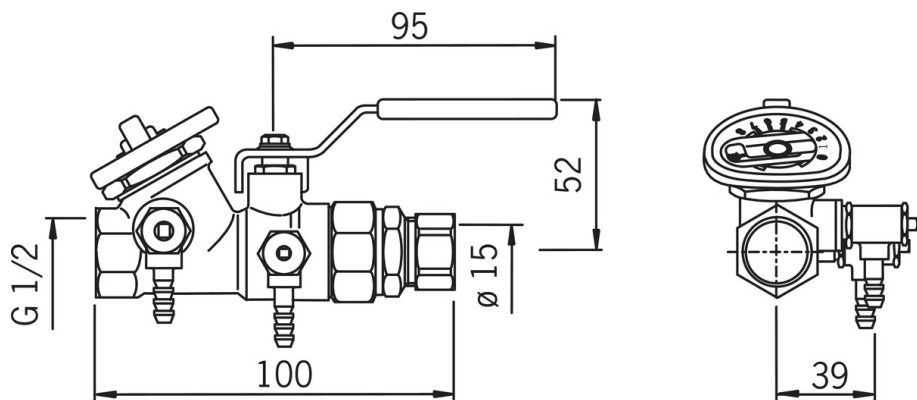

EAN: 6414150022548
LVI: 4012124
static.oras.com/411015

Pumpun säätöventtiili
DN 15, G 1/2, ϕ Cu 15

- Tekniset venttiilit

Tekniset tiedot

Tekniset ominaisuudet

DN koko (normimitta)

DN15

Koko				Mitat			
DN	G	Oras-nro	LVI-koodi	L	B	H	h
15/15	1/2	411 015	4012124	100	95	52	39
20/18	3/4	411 018	4012126	125	95	53	41
20/22	3/4	411 022	4012128	125	95	53	41
25/28	1	411 028	4012130	145	120	64	43
32/35	1 1/4	411 035	4012132	169	120	70	45
40/42	1 1/2	411 042	4012134	191	155	84	51
50/54	2	411 054	4012136	225	155	89	51

Varaosat

SP4110

	Nimi	Koodi	LVI
01	Säätökara täydellinen, DN20	419882	6421934
01	Säätökara täydellinen, DN40	419885	6421937
01	Säätökara täydellinen, DN32	419884	6421936
01	Säätökara täydellinen, DN15 Lopetettu	419881	6421933
01	Säätökara täydellinen, DN50 Lopetettu	419886	6421938
01	Säätökara täydellinen, DN25	419883	6421935
02	Kahva, DN32-40 / DN40-50	418598V	6421838
02	Kahva	418597V	6421837
02	Kahva, DN8-15	418596V	6421836