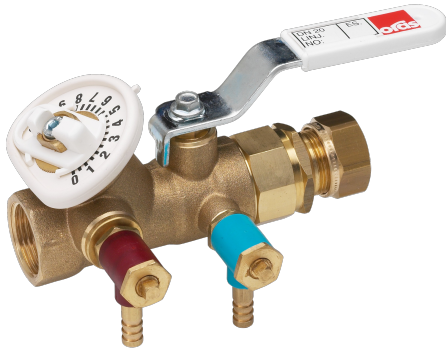

EAN: 6414150022548
LVI: 4012124
static.oras.com/411015

Pumpun säätöventtiili
DN 15, G 1/2, ϕ Cu 15

- Tekniset venttiilit

Tekniset tiedot

Tekniset ominaisuudet

DN koko (normimitta)

DN15

Koko				Mitat			
DN	G	Oras-nro	LVI-koodi	L	B	H	h
15/15	1/2	411 015	4012124	100	95	52	39
20/18	3/4	411 018	4012126	125	95	53	41
20/22	3/4	411 022	4012128	125	95	53	41
25/28	1	411 028	4012130	145	120	64	43
32/35	1 1/4	411 035	4012132	169	120	70	45
40/42	1 1/2	411 042	4012134	191	155	84	51
50/54	2	411 054	4012136	225	155	89	51

Varaosat

SP4110

	Nimi	Koodi	LVI
01	Säätökara täydellinen, DN20	419882	6421934
01	Säätökara täydellinen, DN40	419885	6421937
01	Säätökara täydellinen, DN32	419884	6421936
01	Säätökara täydellinen, DN15 Lopetettu	419881	6421933
01	Säätökara täydellinen, DN50 Lopetettu	419886	6421938
01	Säätökara täydellinen, DN25	419883	6421935
02	Kahva, DN32-40 / DN40-50	418598V	6421838
02	Kahva	418597V	6421837
02	Kahva, DN8-15	418596V	6421836