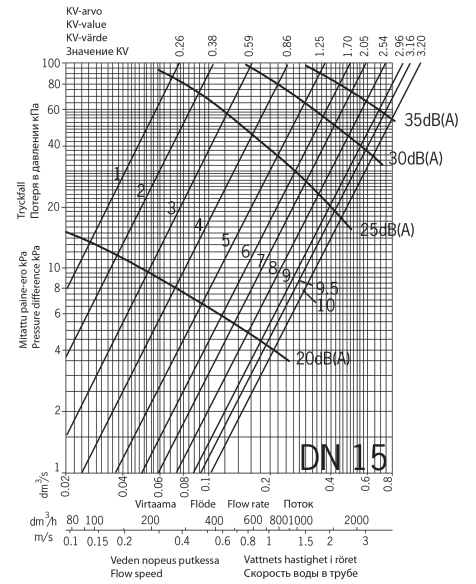

EAN: 6414150022548
LVI: 4012124
static.oras.com/411015

Pumpun säätöventtiili
DN 15, G 1/2, ϕ Cu 15

- Tekniset venttiilit

Tekniset tiedot

Tekniset ominaisuudet

DN koko (normimitta)

DN15

Koko				Mitat			
DN	G	Oras-nro	LVI-koodi	L	B	H	h
15/15	1/2	411 015	4012124	100	95	52	39
20/18	3/4	411 018	4012126	125	95	53	41
20/22	3/4	411 022	4012128	125	95	53	41
25/28	1	411 028	4012130	145	120	64	43
32/35	1 1/4	411 035	4012132	169	120	70	45
40/42	1 1/2	411 042	4012134	191	155	84	51
50/54	2	411 054	4012136	225	155	89	51

Varaosat

SP4110

	Nimi	Koodi	LVI
01	Säätökara täydellinen, DN20	419882	6421934
01	Säätökara täydellinen, DN40	419885	6421937
01	Säätökara täydellinen, DN32	419884	6421936
01	Säätökara täydellinen, DN15 Lopetettu	419881	6421933
01	Säätökara täydellinen, DN50 Lopetettu	419886	6421938
01	Säätökara täydellinen, DN25	419883	6421935
02	Kahva, DN32-40 / DN40-50	418598V	6421838
02	Kahva	418597V	6421837
02	Kahva, DN8-15	418596V	6421836