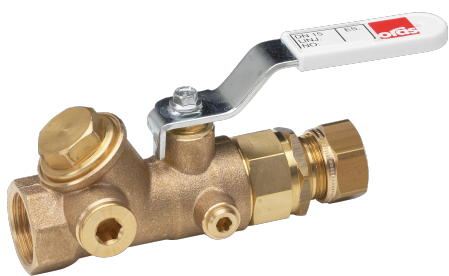

EAN: 6414150022661
LVI: 4012142
static.oras.com/413012

Pumppuventtiili
DN 15, G 1/2, ϕ Cu 12

- Tekniset venttiilit

Tekniset tiedot

Tekniset ominaisuudet

DN koko (normimitta)

DN15

Koko				Mitat		
DN/Cu	G	Oras-nro	LVI-koodi	L	B	H
15/12	1/2	413 012	4012142	100	95	52
15/15	1/2	413 015	4012144	102	95	52
20/18	3/4	413 018	4012146	125	95	53
20/22	3/4	413 022	4012148	127	95	53
25/28	1	413 028	4012150	145	120	64
32/35	1 1/4	413 035	4012152	169	120	70
40/42	1 1/2	413 042	4012154	191	155	84
50/54	2	413 054	4012156	225	155	89

Varaosat

SP4130

	Nimi	Koodi	LVI
01	Lautanen täydellinen, DN40	418386V	6421816
01	Lautanen täydellinen, DN25	418384V	6421814
01	Lautanen täydellinen, DN20	418383V	6421813
01	Lautanen täydellinen, DN15, d 18	418382V	6421812
01	Lautanen täydellinen, DN50	418387V	6421817
01	Lautanen täydellinen, DN32	418385V	6421815
02	O-renkas, 53.64x2.62, DN50 Lopetettu	418347/10	6421823
02	O-renkas, 44.12x2.62, DN40 Lopetettu	418346/10	6421819
02	O-renkas, 36.17x2.62, DN32	418345/10	6421818
02	O-renkas, 29.87x1.78, DN25	418344/10	6421810
02	O-renkas, 19.1x1.6, DN15 Lopetettu	418342/10	6421808
02	O-renkas, 23.52x1.78, DN20	418343/10	6421809
03	Kahva, DN8-15	418596V	6421836
03	Kahva	418597V	6421837
03	Kahva, DN32-40 / DN40-50	418598V	6421838