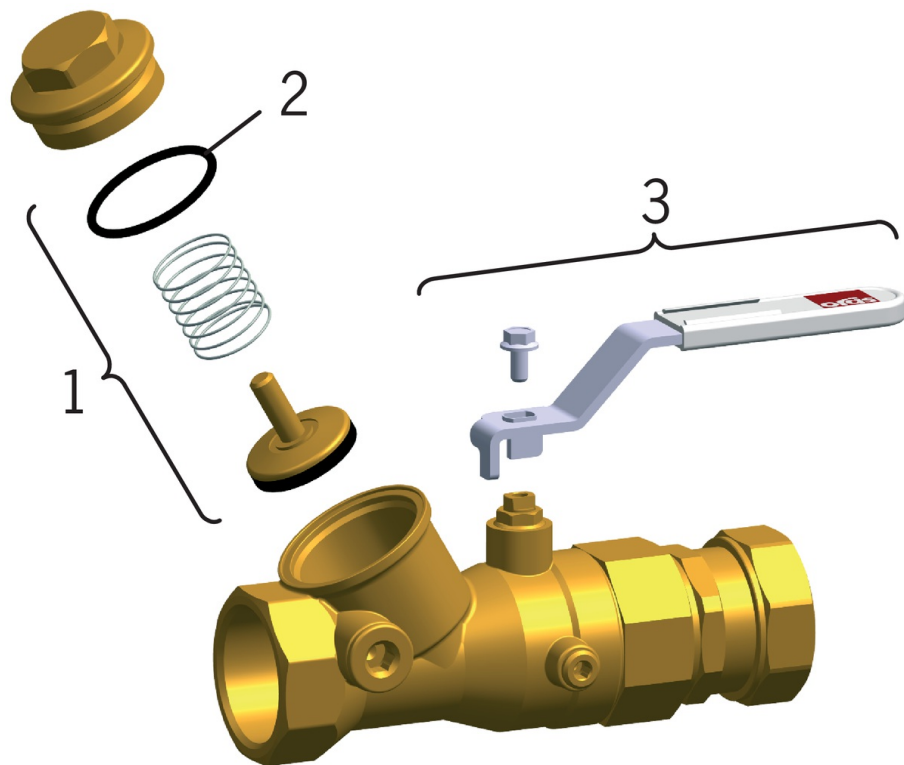

EAN: 6414150022661
LVI: 4012142
static.oras.com/413012

Pumppuventtiili
DN 15, G 1/2, ϕ Cu 12

- Tekniset venttiilit

Tekniset tiedot

Tekniset ominaisuudet

DN koko (normimitta)

DN15

Koko				Mitat		
DN/Cu	G	Oras-nro	LVI-koodi	L	B	H
15/12	1/2	413 012	4012142	100	95	52
15/15	1/2	413 015	4012144	102	95	52
20/18	3/4	413 018	4012146	125	95	53
20/22	3/4	413 022	4012148	127	95	53
25/28	1	413 028	4012150	145	120	64
32/35	1 1/4	413 035	4012152	169	120	70
40/42	1 1/2	413 042	4012154	191	155	84
50/54	2	413 054	4012156	225	155	89

Varaosat

SP4130

	Nimi	Koodi	LVI
01	Lautanen täydellinen, DN40	418386V	6421816
01	Lautanen täydellinen, DN25	418384V	6421814
01	Lautanen täydellinen, DN20	418383V	6421813
01	Lautanen täydellinen, DN15, d 18	418382V	6421812
01	Lautanen täydellinen, DN50	418387V	6421817
01	Lautanen täydellinen, DN32	418385V	6421815
02	O-renkas, 53.64x2.62, DN50 Lopetettu	418347/10	6421823
02	O-renkas, 44.12x2.62, DN40 Lopetettu	418346/10	6421819
02	O-renkas, 36.17x2.62, DN32	418345/10	6421818
02	O-renkas, 29.87x1.78, DN25	418344/10	6421810
02	O-renkas, 19.1x1.6, DN15 Lopetettu	418342/10	6421808
02	O-renkas, 23.52x1.78, DN20	418343/10	6421809
03	Kahva, DN8-15	418596V	6421836
03	Kahva	418597V	6421837
03	Kahva, DN32-40 / DN40-50	418598V	6421838