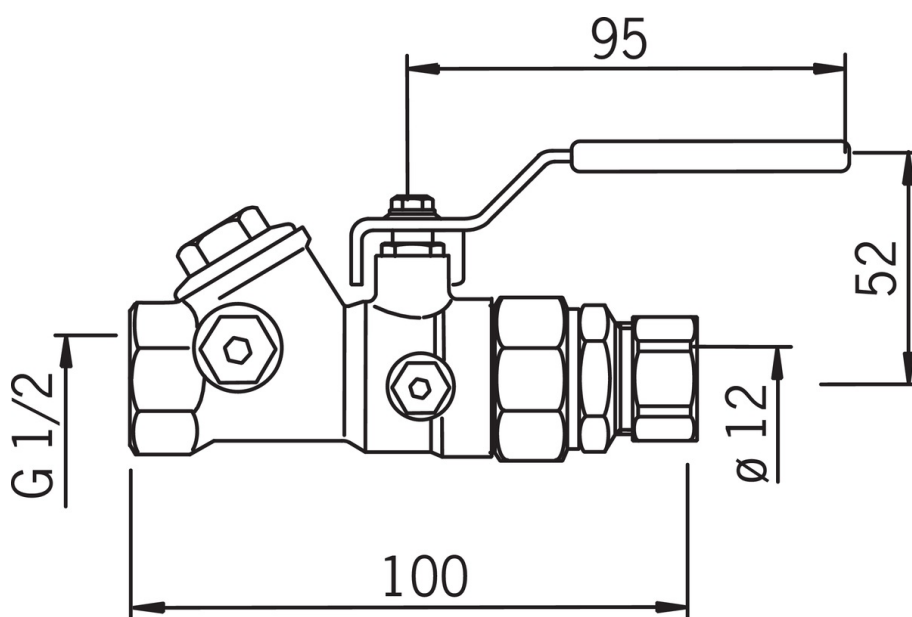

EAN: 6414150022661
LVI: 4012142
static.oras.com/413012

Pumppuventtiili
DN 15, G 1/2, ϕ Cu 12

- Tekniset venttiilit

Tekniset tiedot

Tekniset ominaisuudet

DN koko (normimitta)

DN15

Koko				Mitat		
DN/Cu	G	Oras-nro	LVI-koodi	L	B	H
15/12	1/2	413 012	4012142	100	95	52
15/15	1/2	413 015	4012144	102	95	52
20/18	3/4	413 018	4012146	125	95	53
20/22	3/4	413 022	4012148	127	95	53
25/28	1	413 028	4012150	145	120	64
32/35	1 1/4	413 035	4012152	169	120	70
40/42	1 1/2	413 042	4012154	191	155	84
50/54	2	413 054	4012156	225	155	89

Varaosat

SP4130

	Nimi	Koodi	LVI
01	Lautanen täydellinen, DN40	418386V	6421816
01	Lautanen täydellinen, DN25	418384V	6421814
01	Lautanen täydellinen, DN20	418383V	6421813
01	Lautanen täydellinen, DN15, d 18	418382V	6421812
01	Lautanen täydellinen, DN50	418387V	6421817
01	Lautanen täydellinen, DN32	418385V	6421815
02	O-renkas, 53.64x2.62, DN50 Lopetettu	418347/10	6421823
02	O-renkas, 44.12x2.62, DN40 Lopetettu	418346/10	6421819
02	O-renkas, 36.17x2.62, DN32	418345/10	6421818
02	O-renkas, 29.87x1.78, DN25	418344/10	6421810
02	O-renkas, 19.1x1.6, DN15 Lopetettu	418342/10	6421808
02	O-renkas, 23.52x1.78, DN20	418343/10	6421809
03	Kahva, DN8-15	418596V	6421836
03	Kahva	418597V	6421837
03	Kahva, DN32-40 / DN40-50	418598V	6421838