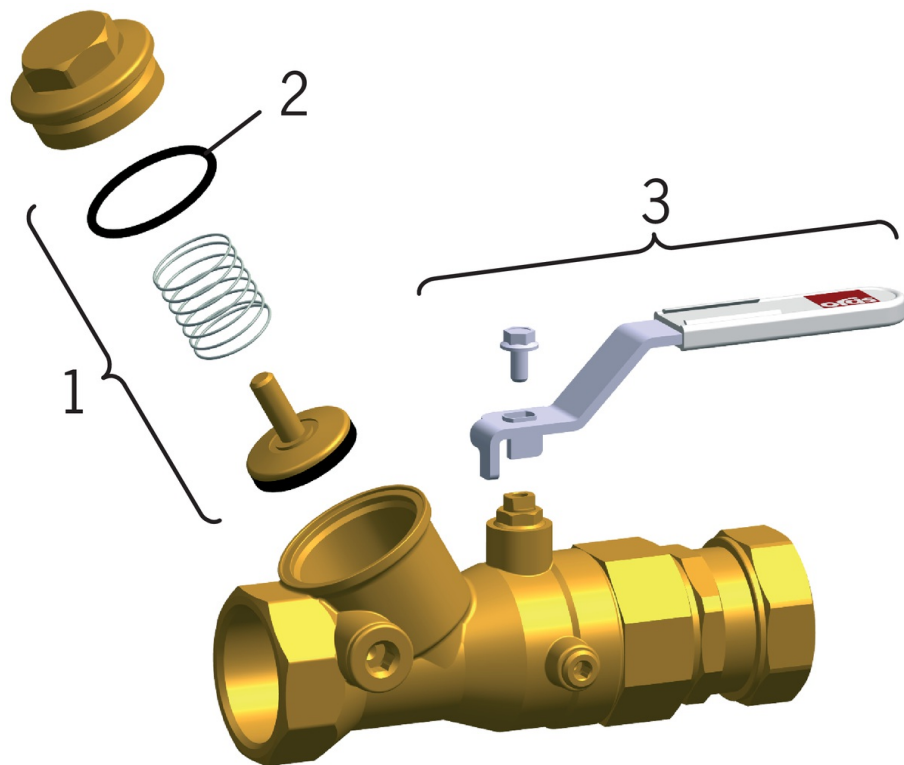

EAN: 6414150022678
LVI: 4012144
static.oras.com/413015

Pumppuventtiili
DN 15, G 1/2, ϕ Cu 15

- Tekniset venttiilit

Tekniset tiedot

Tekniset ominaisuudet

DN koko (normimitta)

DN15

Varaosat

SP4130

	Nimi	Koodi	LVI
01	Lautanen täydellinen, DN40	418386V	6421816
01	Lautanen täydellinen, DN25	418384V	6421814
01	Lautanen täydellinen, DN20	418383V	6421813
01	Lautanen täydellinen, DN15, d 18	418382V	6421812
01	Lautanen täydellinen, DN50	418387V	6421817
01	Lautanen täydellinen, DN32	418385V	6421815
02	O-rengas, 53.64x2.62, DN50 Lopetettu	418347/10	6421823
02	O-rengas, 44.12x2.62, DN40 Lopetettu	418346/10	6421819
02	O-rengas, 36.17x2.62, DN32	418345/10	6421818
02	O-rengas, 29.87x1.78, DN25	418344/10	6421810
02	O-rengas, 19.1x1.6, DN15 Lopetettu	418342/10	6421808
02	O-rengas, 23.52x1.78, DN20	418343/10	6421809
03	Kahva, DN8-15	418596V	6421836
03	Kahva	418597V	6421837
03	Kahva, DN32-40 / DN40-50	418598V	6421838