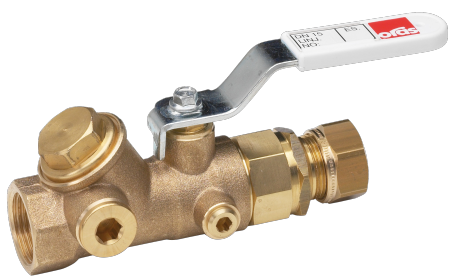

EAN: 6414150022678
LVI: 4012144
static.oras.com/413015

Pumppuventtiili
DN 15, G 1/2, ϕ Cu 15

- Tekniset venttiilit

Tekniset tiedot

Tekniset ominaisuudet

DN koko (normimitta)

DN15

Varaosat

SP4130

	Nimi	Koodi	LVI
01	Lautanen täydellinen, DN40	418386V	6421816
01	Lautanen täydellinen, DN25	418384V	6421814
01	Lautanen täydellinen, DN20	418383V	6421813
01	Lautanen täydellinen, DN15, d 18	418382V	6421812
01	Lautanen täydellinen, DN50	418387V	6421817
01	Lautanen täydellinen, DN32	418385V	6421815
02	O-rengas, 53.64x2.62, DN50 Lopetettu	418347/10	6421823
02	O-rengas, 44.12x2.62, DN40 Lopetettu	418346/10	6421819
02	O-rengas, 36.17x2.62, DN32	418345/10	6421818
02	O-rengas, 29.87x1.78, DN25	418344/10	6421810
02	O-rengas, 19.1x1.6, DN15 Lopetettu	418342/10	6421808
02	O-rengas, 23.52x1.78, DN20	418343/10	6421809
03	Kahva, DN8-15	418596V	6421836
03	Kahva	418597V	6421837
03	Kahva, DN32-40 / DN40-50	418598V	6421838