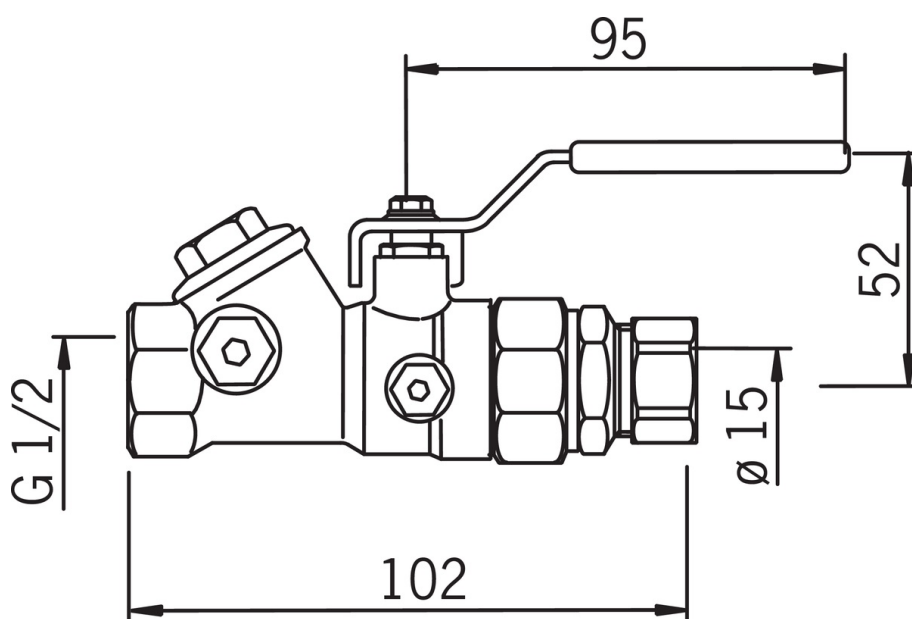

EAN: 6414150022678
LVI: 4012144
static.oras.com/413015

Pumppuventtiili
DN 15, G 1/2, ϕ Cu 15

- Tekniset venttiilit

Tekniset tiedot

Tekniset ominaisuudet

DN koko (normimitta)

DN15

Varaosat

SP4130

	Nimi	Koodi	LVI
01	Lautanen täydellinen, DN40	418386V	6421816
01	Lautanen täydellinen, DN25	418384V	6421814
01	Lautanen täydellinen, DN20	418383V	6421813
01	Lautanen täydellinen, DN15, d 18	418382V	6421812
01	Lautanen täydellinen, DN50	418387V	6421817
01	Lautanen täydellinen, DN32	418385V	6421815
02	O-rengas, 53.64x2.62, DN50 Lopetettu	418347/10	6421823
02	O-rengas, 44.12x2.62, DN40 Lopetettu	418346/10	6421819
02	O-rengas, 36.17x2.62, DN32	418345/10	6421818
02	O-rengas, 29.87x1.78, DN25	418344/10	6421810
02	O-rengas, 19.1x1.6, DN15 Lopetettu	418342/10	6421808
02	O-rengas, 23.52x1.78, DN20	418343/10	6421809
03	Kahva, DN8-15	418596V	6421836
03	Kahva	418597V	6421837
03	Kahva, DN32-40 / DN40-50	418598V	6421838