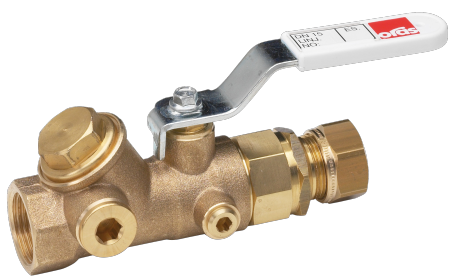

EAN: 6414150022708  
LVI: 4012148  
[static.oras.com/413022](http://static.oras.com/413022)

Pumppuventtiili  
DN 20, G 3/4,  $\phi$  Cu 22

- Tekniset venttiilit