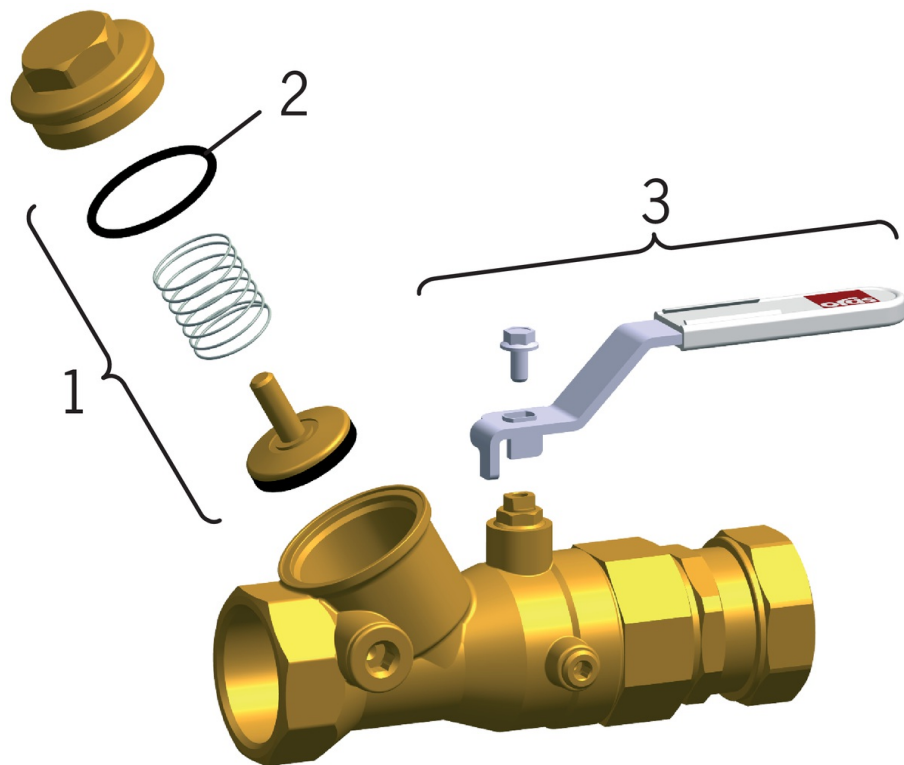

### Tekniset tiedot

#### Tekniset ominaisuudet

DN koko (normimitta)

DN20

### SP4130

	Nimi	Koodi	LVI
01	Lautanen täydellinen, DN40	418386V	6421816
01	Lautanen täydellinen, DN25	418384V	6421814
01	Lautanen täydellinen, DN20	418383V	6421813
01	Lautanen täydellinen, DN15, d 18	418382V	6421812
01	Lautanen täydellinen, DN50	418387V	6421817
01	Lautanen täydellinen, DN32	418385V	6421815
02	O-renkas, 53.64x2.62, DN50 Lopetettu	418347/10	6421823
02	O-renkas, 44.12x2.62, DN40 Lopetettu	418346/10	6421819
02	O-renkas, 36.17x2.62, DN32	418345/10	6421818
02	O-renkas, 29.87x1.78, DN25	418344/10	6421810
02	O-renkas, 19.1x1.6, DN15 Lopetettu	418342/10	6421808
02	O-renkas, 23.52x1.78, DN20	418343/10	6421809
03	Kahva, DN8-15	418596V	6421836
03	Kahva	418597V	6421837
03	Kahva, DN32-40 / DN40-50	418598V	6421838