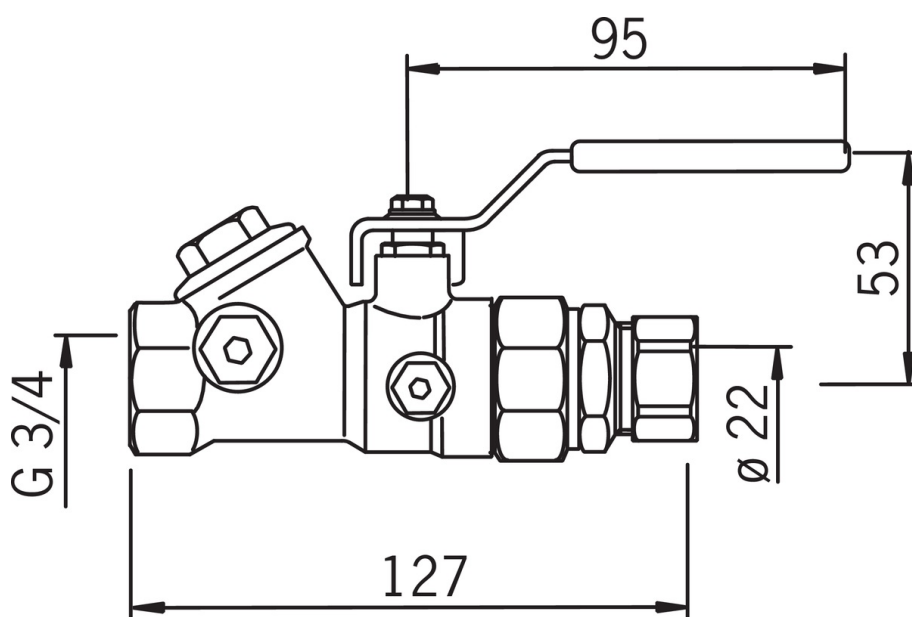

EAN: 6414150022708  
LVI: 4012148  
[static.oras.com/413022](http://static.oras.com/413022)

Pumppuventtiili  
DN 20, G 3/4,  $\phi$  Cu 22

- Tekniset venttiilit

### Tekniset tiedot

#### Tekniset ominaisuudet

DN koko (normimitta)

DN20

### SP4130

	Nimi	Koodi	LVI
01	Lautanen täydellinen, DN40	418386V	6421816
01	Lautanen täydellinen, DN25	418384V	6421814
01	Lautanen täydellinen, DN20	418383V	6421813
01	Lautanen täydellinen, DN15, d 18	418382V	6421812
01	Lautanen täydellinen, DN50	418387V	6421817
01	Lautanen täydellinen, DN32	418385V	6421815
02	O-renkas, 53.64x2.62, DN50 Lopetettu	418347/10	6421823
02	O-renkas, 44.12x2.62, DN40 Lopetettu	418346/10	6421819
02	O-renkas, 36.17x2.62, DN32	418345/10	6421818
02	O-renkas, 29.87x1.78, DN25	418344/10	6421810
02	O-renkas, 19.1x1.6, DN15 Lopetettu	418342/10	6421808
02	O-renkas, 23.52x1.78, DN20	418343/10	6421809
03	Kahva, DN8-15	418596V	6421836
03	Kahva	418597V	6421837
03	Kahva, DN32-40 / DN40-50	418598V	6421838