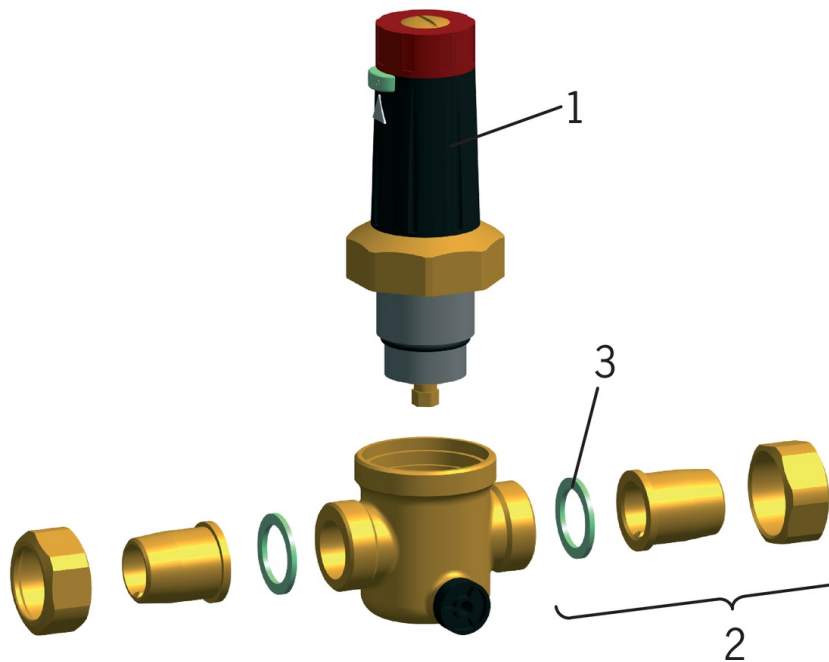

EAN: 6414150041105
LVI: 4012182
static.oras.com/433016

Vakiopaineventtiili paineensoittimin
DN 15, G 1/2
DN 15 (max. 90°C) ei sovellu paineilmalle

- Tekniset venttiilit
- max. +90°C, ei paineilmalle

Tekniset tiedot

Tekniset ominaisuudet

DN koko (normimitta)

DN15

Koko				Max. virtaama (m ³ /h)	Mitat				Paino (kg)
DN	G	Oras-nro	LVI-koodi		H	L	I	D	
15	1/2	433 016	4012182	1,8	123	132	75	58	0,8
20	3/4	433 020	4012193	2,9	123	143	75	58	0,9
25	1	433 025	4012194	4,7	121	161	87	58	1,2
32	1 1/4	433 032	4012195	7,2	121	190	105	74	2,0
40	1 1/2	433 040	4012196	8,3	188	220	130	80	2,8
50	2	433 050	4012197	13,0	184	255	140	80	3,3

SP4330

	Nimi	Koodi	LVI
01	Säätöosa, DN20	438693	6421847
01	Säätöosa, DN32-50 complete	438686	6421875
01	Säätöosa, DN25	438694	6421848
01	Säätöosa, DN15	438685	6420661
02	Liitin, DN50	438588V	6420696
02	Liitin, DN40	438587V	6420695
02	Liitin, DN32	438586V	6420694
02	Liitin, DN25	438585V	6420653
02	Liitin, DN20	438584V	6420655
02	Liitin, DN15	438583V	6420656
03	Tasotiviviste, DN15	438733/2	6421952
03	Tasotiviviste, DN20	438734/2	6421953
03	Tasotiviviste, DN25	438735/2	6421954
03	Tasotiviviste, DN32 Lopetettu	438736/2	6421955
03	Tasotiviviste, DN40 Lopetettu	438737/2	6421956
03	Tasotiviviste, DN50 Lopetettu	438738/2	6421957