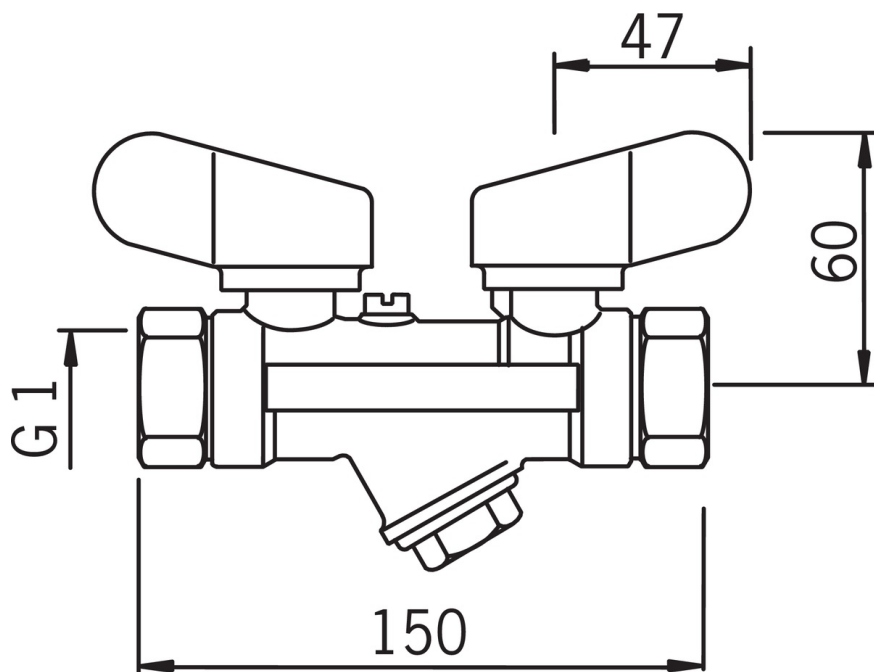

EAN: 6414150023040
LVI: 4012208
static.oras.com/416025

Täyttöventtiili
DN 25, G 1

- Tekniset venttiilit

Tekniset tiedot

Tekniset ominaisuudet

DN koko (normimitta)

DN25

SP4160

	Nimi	Koodi	LVI
01	Lautanen täydellinen, DN20	418383V	6421813
01	Lautanen täydellinen, DN15, d 18	418382V	6421812
01	Lautanen täydellinen, DN25	418384V	6421814
02	O-renkas, 23.52x1.78, DN20	418343/10	6421809
02	O-renkas, 19.1x1.6, DN15 Lopetettu	418342/10	6421808
02	O-renkas, 29.87x1.78, DN25	418344/10	6421810