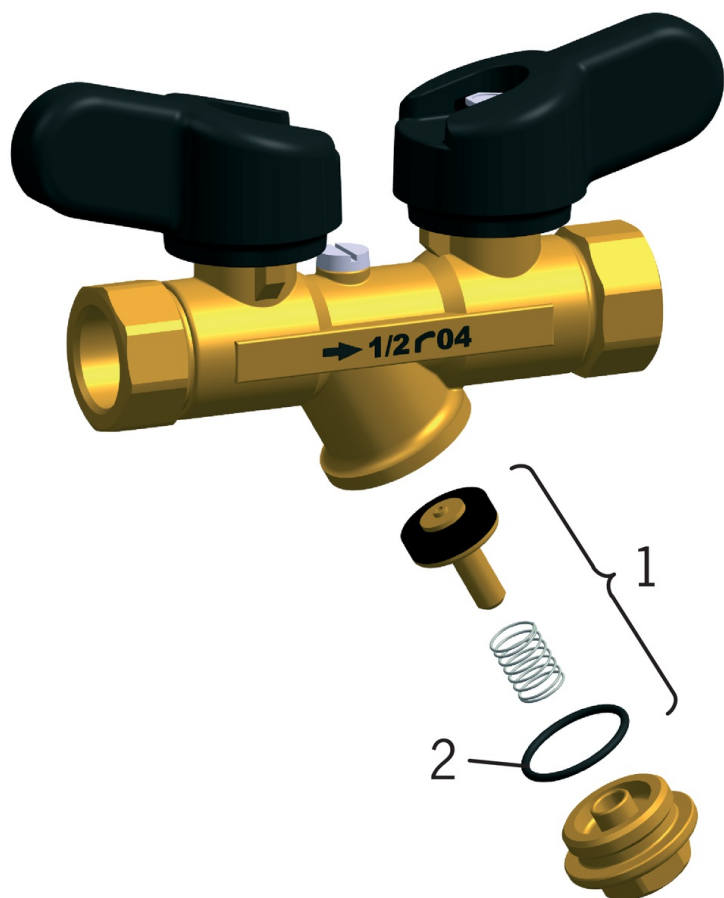

EAN: 6414150023040
LVI: 4012208
static.oras.com/416025

Täyttöventtiili
DN 25, G 1

- Tekniset venttiilit

Tekniset tiedot

Tekniset ominaisuudet

DN koko (normimitta)

DN25

SP4160

	Nimi	Koodi	LVI
01	Lautanen täydellinen, DN20	418383V	6421813
01	Lautanen täydellinen, DN15, d 18	418382V	6421812
01	Lautanen täydellinen, DN25	418384V	6421814
02	O-renkas, 23.52x1.78, DN20	418343/10	6421809
02	O-renkas, 19.1x1.6, DN15 Lopetettu	418342/10	6421808
02	O-renkas, 29.87x1.78, DN25	418344/10	6421810