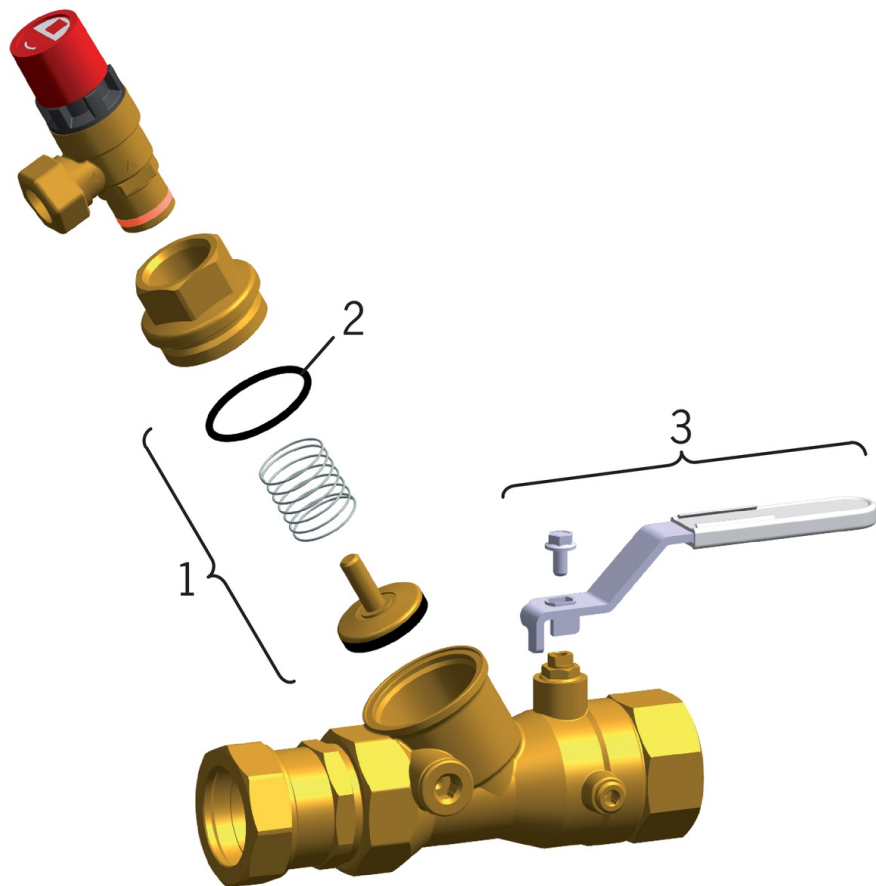

EAN: 6414150022784
LVI: 4012306
static.oras.com/414015

Syöttöventtiili
DN 15, G 1/2, ϕ Cu 15

- Tekniset venttiilit

Tekniset tiedot

Tekniset ominaisuudet

DN koko (normimitta)

DN15

SP4140

	Nimi	Koodi	LVI
01	Lautanen täydellinen, DN40	418386V	6421816
01	Lautanen täydellinen, DN25	418384V	6421814
01	Lautanen täydellinen, DN20	418383V	6421813
01	Lautanen täydellinen, DN15, d 18	418382V	6421812
01	Lautanen täydellinen, DN50	418387V	6421817
01	Lautanen täydellinen, DN32	418385V	6421815
02	O-renkas, 53.64x2.62, DN50 Lopetettu	418347/10	6421823
02	O-renkas, 44.12x2.62, DN40 Lopetettu	418346/10	6421819
02	O-renkas, 36.17x2.62, DN32	418345/10	6421818
02	O-renkas, 29.87x1.78, DN25	418344/10	6421810
02	O-renkas, 19.1x1.6, DN15 Lopetettu	418342/10	6421808
02	O-renkas, 23.52x1.78, DN20	418343/10	6421809
03	Kahva, DN8-15	418596V	6421836
03	Kahva	418597V	6421837
03	Kahva, DN32-40 / DN40-50	418598V	6421838