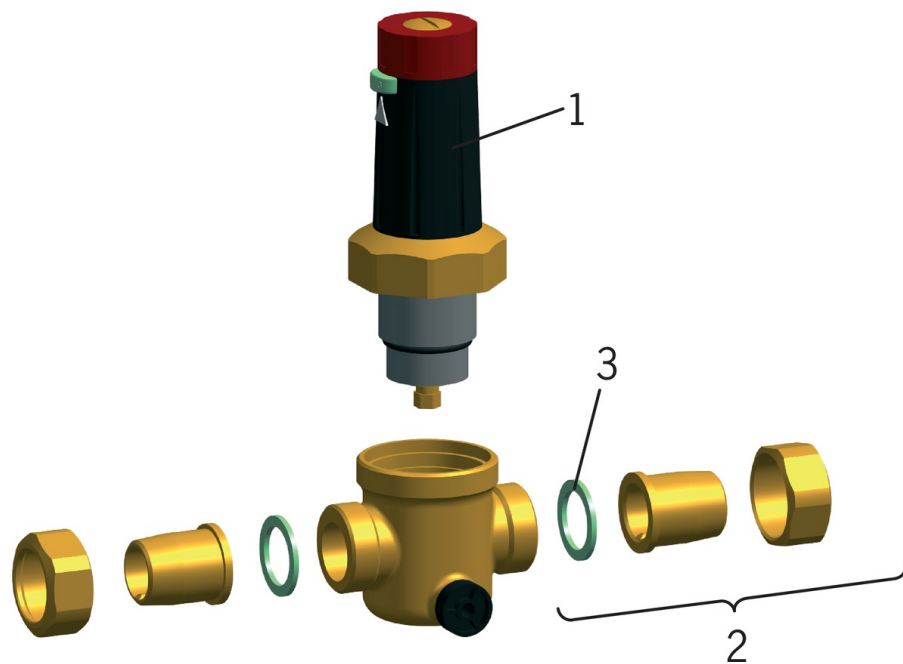

EAN: 6414150033858
LVI: 4012196
static.oras.com/433040

Vakiopaineventtiili paineensoittimin
DN 40, G 1 1/2
(max. 60°C) soveltuu paineilmale

- Tekniset venttiilit
- max. +60°C

Tekniset tiedot

Tekniset ominaisuudet

DN koko (normimitta)

DN40

SP4330

	Nimi	Koodi	LVI
01	Säätöosa, DN20	438693	6421847
01	Säätöosa, DN32-50 complete	438686	6421875
01	Säätöosa, DN25	438694	6421848
01	Säätöosa, DN15	438685	6420661
02	Liitin, DN50	438588V	6420696
02	Liitin, DN40	438587V	6420695
02	Liitin, DN32	438586V	6420694
02	Liitin, DN25	438585V	6420653
02	Liitin, DN20	438584V	6420655
02	Liitin, DN15	438583V	6420656
03	Tasotiiviste, DN15	438733/2	6421952
03	Tasotiiviste, DN20	438734/2	6421953
03	Tasotiiviste, DN25	438735/2	6421954
03	Tasotiiviste, DN32 Lopetettu	438736/2	6421955
03	Tasotiiviste, DN40 Lopetettu	438737/2	6421956
03	Tasotiiviste, DN50 Lopetettu	438738/2	6421957