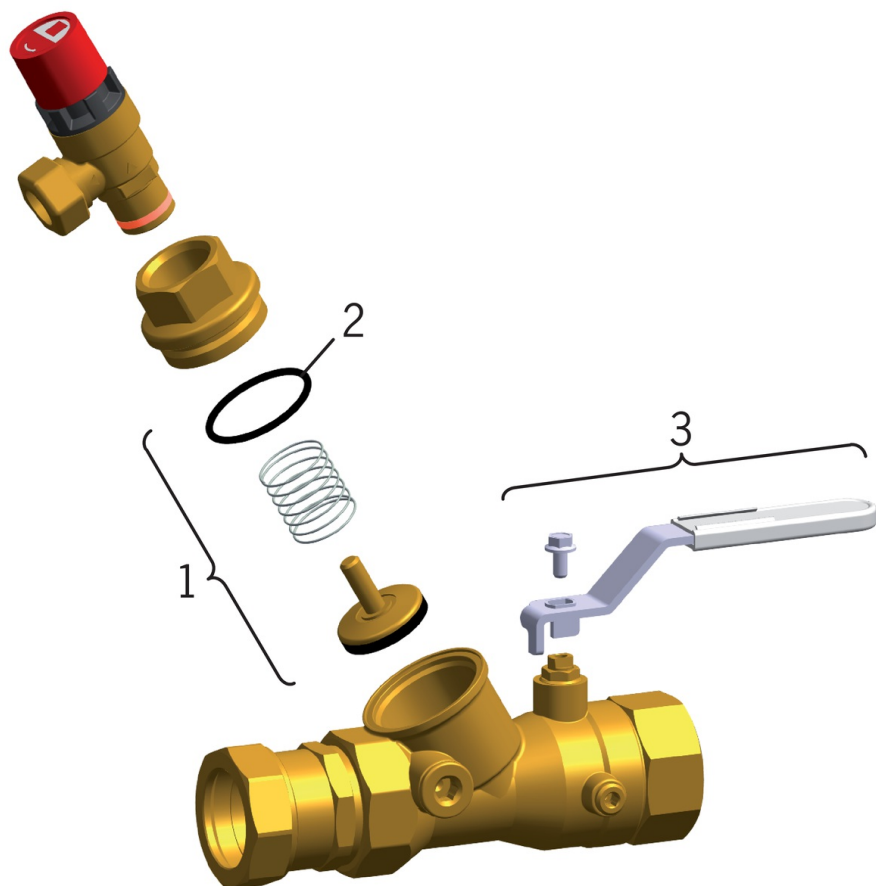

EAN: 6414150022791
LVI: 4012308
static.oras.com/414018

Syöttöventtiili
DN 20, G 3/4, ϕ Cu 18

- Tekniset venttiilit

Tekniset tiedot

Tekniset ominaisuudet

DN koko (normimitta)

DN20

SP4140

	Nimi	Koodi	LVI
01	Lautanen täydellinen, DN40	418386V	6421816
01	Lautanen täydellinen, DN25	418384V	6421814
01	Lautanen täydellinen, DN20	418383V	6421813
01	Lautanen täydellinen, DN15, d 18	418382V	6421812
01	Lautanen täydellinen, DN50	418387V	6421817
01	Lautanen täydellinen, DN32	418385V	6421815
02	O-renkas, 53.64x2.62, DN50 Lopetettu	418347/10	6421823
02	O-renkas, 44.12x2.62, DN40 Lopetettu	418346/10	6421819
02	O-renkas, 36.17x2.62, DN32	418345/10	6421818
02	O-renkas, 29.87x1.78, DN25	418344/10	6421810
02	O-renkas, 19.1x1.6, DN15 Lopetettu	418342/10	6421808
02	O-renkas, 23.52x1.78, DN20	418343/10	6421809
03	Kahva, DN8-15	418596V	6421836
03	Kahva	418597V	6421837
03	Kahva, DN32-40 / DN40-50	418598V	6421838