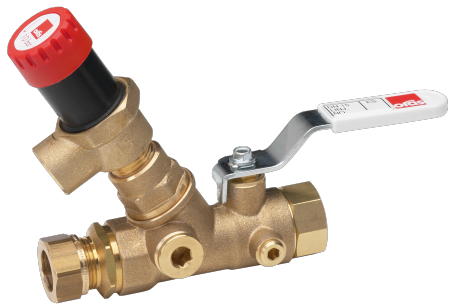

EAN: 6414150022791
LVI: 4012308
static.oras.com/414018

Syöttöventtiili
DN 20, G 3/4, ϕ Cu 18

- Tekniset venttiilit

Tekniset tiedot

Tekniset ominaisuudet

DN koko (normimitta)

DN20

SP4140

	Nimi	Koodi	LVI
01	Lautanen täydellinen, DN40	418386V	6421816
01	Lautanen täydellinen, DN25	418384V	6421814
01	Lautanen täydellinen, DN20	418383V	6421813
01	Lautanen täydellinen, DN15, d 18	418382V	6421812
01	Lautanen täydellinen, DN50	418387V	6421817
01	Lautanen täydellinen, DN32	418385V	6421815
02	O-renkas, 53.64x2.62, DN50 Lopetettu	418347/10	6421823
02	O-renkas, 44.12x2.62, DN40 Lopetettu	418346/10	6421819
02	O-renkas, 36.17x2.62, DN32	418345/10	6421818
02	O-renkas, 29.87x1.78, DN25	418344/10	6421810
02	O-renkas, 19.1x1.6, DN15 Lopetettu	418342/10	6421808
02	O-renkas, 23.52x1.78, DN20	418343/10	6421809
03	Kahva, DN8-15	418596V	6421836
03	Kahva	418597V	6421837
03	Kahva, DN32-40 / DN40-50	418598V	6421838