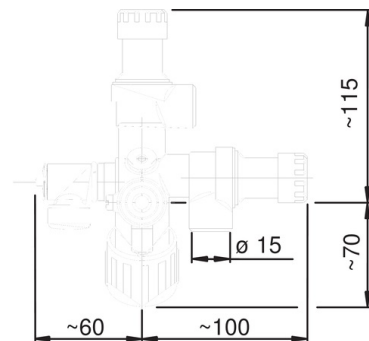

## Tekniset tiedot

### SP4200

Nimi	Koodi	LVI
01 O-rengas, 17.3x2.4, DN20/DN25	121393/10	6421921
02 Lautanen täydellinen, DN15	418381V	6421811
03 Huoltosarja	418995	6421853
04 Kansi täydellinen	418992	6421852
05 Käsipyörä	118093V	6421907
06 Termostaatti	001145	6421915
07 Mäntä, DN20	428171	6420660