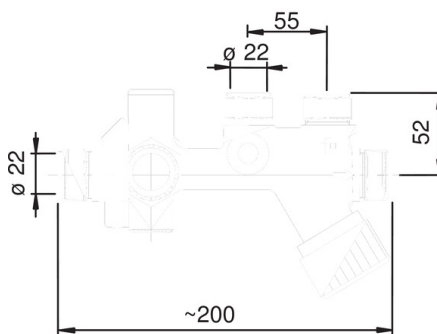

## Tekniset tiedot

### SP4200

Nimi	Koodi	LVI
01 O-rengas, 17.3x2.4, DN20/DN25	121393/10	6421921
02 Lautanen täydellinen, DN15	418381V	6421811
03 Huoltosarja	418995	6421853
04 Kansi täydellinen	418992	6421852
05 Käsipyörä	118093V	6421907
06 Termostaatti	001145	6421915
07 Mäntä, DN20	428171	6420660