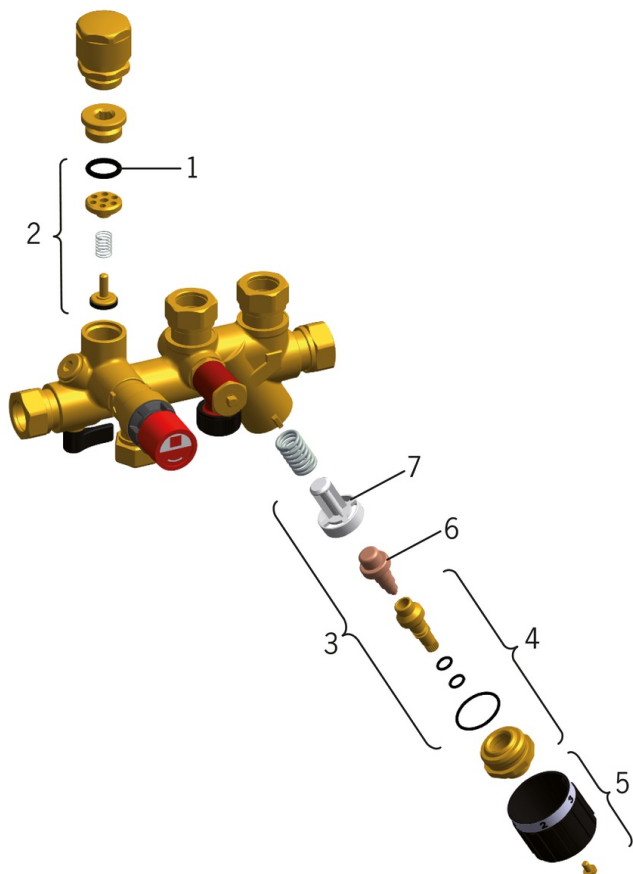

- Tekniset venttiilit

## Tekniset tiedot

### SP4200

Nimi	Koodi	LVI
01 O-rengas, 17.3x2.4, DN20/DN25	121393/10	6421921
02 Lautanen täydellinen, DN15	418381V	6421811
03 Huoltosarja	418995	6421853
04 Kansi täydellinen	418992	6421852
05 Käsipyörä	118093V	6421907
06 Termostaatti	001145	6421915
07 Mäntä, DN20	428171	6420660