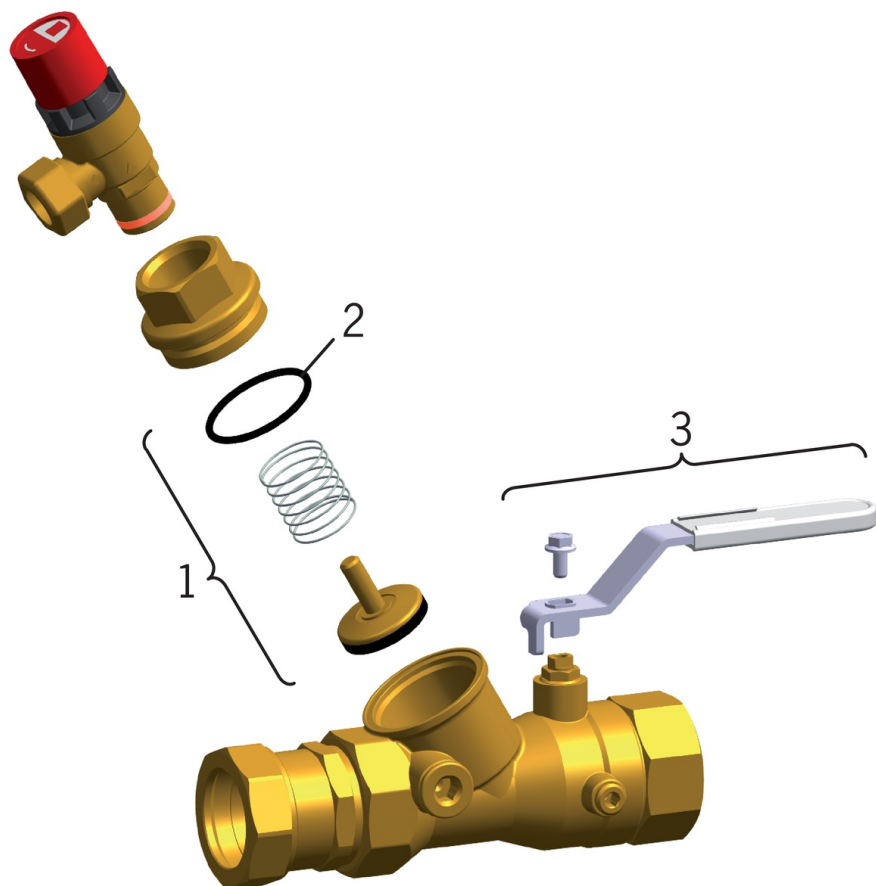

EAN: 6414150022838  
LVI: 4012316  
[static.oras.com/414042](http://static.oras.com/414042)

Syöttöventtiili  
DN 40, G 1 1/2, ø Cu 42

- Tekniset venttiilit

### Tekniset tiedot

#### Tekniset ominaisuudet

DN koko (normimitta)

DN40

**SP4140**

	<b>Nimi</b>	<b>Koodi</b>	<b>LVI</b>
01	Lautanen täydellinen, DN40	418386V	6421816
01	Lautanen täydellinen, DN25	418384V	6421814
01	Lautanen täydellinen, DN20	418383V	6421813
01	Lautanen täydellinen, DN15, d 18	418382V	6421812
01	Lautanen täydellinen, DN50	418387V	6421817
01	Lautanen täydellinen, DN32	418385V	6421815
02	O-renkas, 53.64x2.62, DN50 Lopetettu	418347/10	6421823
02	O-renkas, 44.12x2.62, DN40 Lopetettu	418346/10	6421819
02	O-renkas, 36.17x2.62, DN32	418345/10	6421818
02	O-renkas, 29.87x1.78, DN25	418344/10	6421810
02	O-renkas, 19.1x1.6, DN15 Lopetettu	418342/10	6421808
02	O-renkas, 23.52x1.78, DN20	418343/10	6421809
03	Kahva, DN8-15	418596V	6421836
03	Kahva	418597V	6421837
03	Kahva, DN32-40 / DN40-50	418598V	6421838