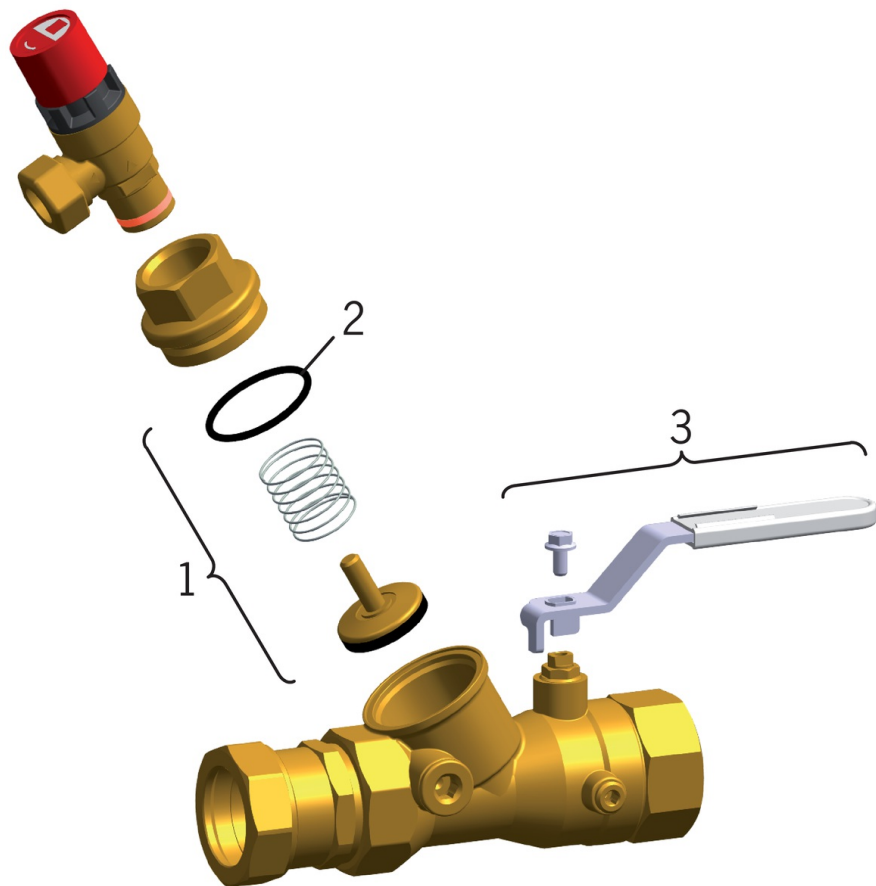

EAN: 6414150022821
LVI: 4012314
static.oras.com/414035

Syöttöventtiili
DN 32, G 1 1/4, ø Cu 35

- Tekniset venttiilit

Tekniset tiedot

Tekniset ominaisuudet

DN koko (normimitta)

DN32

SP4140

	Nimi	Koodi	LVI
01	Lautanen täydellinen, DN40	418386V	6421816
01	Lautanen täydellinen, DN25	418384V	6421814
01	Lautanen täydellinen, DN20	418383V	6421813
01	Lautanen täydellinen, DN15, d 18	418382V	6421812
01	Lautanen täydellinen, DN50	418387V	6421817
01	Lautanen täydellinen, DN32	418385V	6421815
02	O-renkas, 53.64x2.62, DN50 Lopetettu	418347/10	6421823
02	O-renkas, 44.12x2.62, DN40 Lopetettu	418346/10	6421819
02	O-renkas, 36.17x2.62, DN32	418345/10	6421818
02	O-renkas, 29.87x1.78, DN25	418344/10	6421810
02	O-renkas, 19.1x1.6, DN15 Lopetettu	418342/10	6421808
02	O-renkas, 23.52x1.78, DN20	418343/10	6421809
03	Kahva, DN8-15	418596V	6421836
03	Kahva	418597V	6421837
03	Kahva, DN32-40 / DN40-50	418598V	6421838