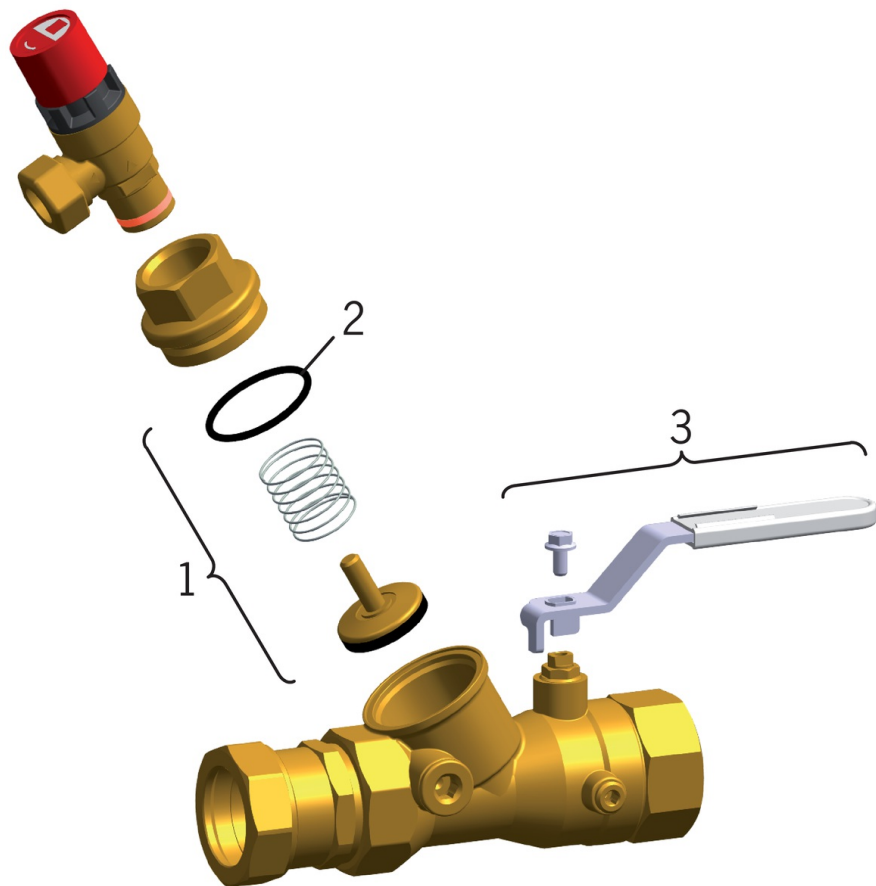

EAN: 6414150022814  
LVI: 4012312  
[static.oras.com/414028](http://static.oras.com/414028)

Syöttöventtiili  
DN 25, G 1,  $\phi$  Cu 28

Hyväksynnät: STF VTT-RTH-00124-12

- Tekniset venttiilit

### Tekniset tiedot

#### Tekniset ominaisuudet

DN koko (normimitta)

DN25

**SP4140**

	<b>Nimi</b>	<b>Koodi</b>	<b>LVI</b>
01	Lautanen täydellinen, DN40	418386V	6421816
01	Lautanen täydellinen, DN25	418384V	6421814
01	Lautanen täydellinen, DN20	418383V	6421813
01	Lautanen täydellinen, DN15, d 18	418382V	6421812
01	Lautanen täydellinen, DN50	418387V	6421817
01	Lautanen täydellinen, DN32	418385V	6421815
02	O-renkas, 53.64x2.62, DN50 Lopetettu	418347/10	6421823
02	O-renkas, 44.12x2.62, DN40 Lopetettu	418346/10	6421819
02	O-renkas, 36.17x2.62, DN32	418345/10	6421818
02	O-renkas, 29.87x1.78, DN25	418344/10	6421810
02	O-renkas, 19.1x1.6, DN15 Lopetettu	418342/10	6421808
02	O-renkas, 23.52x1.78, DN20	418343/10	6421809
03	Kahva, DN8-15	418596V	6421836
03	Kahva	418597V	6421837
03	Kahva, DN32-40 / DN40-50	418598V	6421838