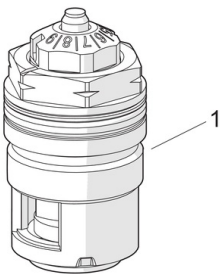

EAN: 6414150097973
 LVI: 4032030
static.oras.com/443115

- Tekniset venttiilit
- Niklattu
- Sisäkierre

Tekniset tiedot

Tekniset ominaisuudet

DN koko (normimitta)	DN15
Lämmin vesi	max. +120°C
Liitännätkoko	G1/2
Materiaali	Messinki

Määräykset

EN standardi	EN 215
--------------	---------------

SP443010

	Nimi	Koodi	LVI
01	Säätöosa	1009849V	