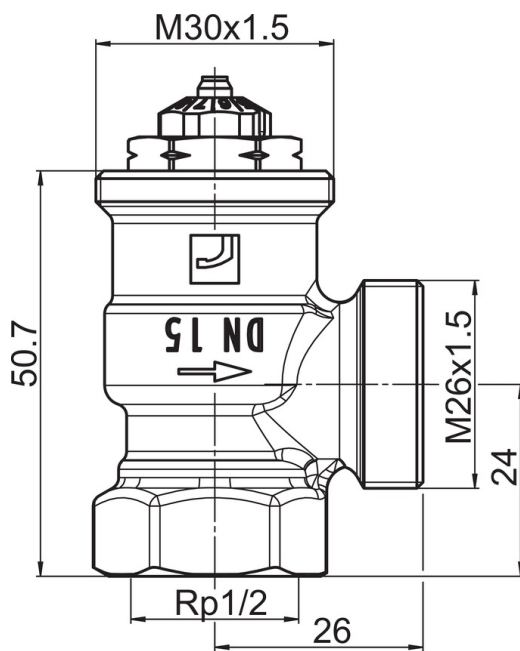

EAN: 6414150097973
 LVI: 4032030
static.oras.com/443115

- Tekniset venttiilit
- Niklattu
- Sisäkierre

Tekniset tiedot

Tekniset ominaisuudet

DN koko (normimitta)	DN15
Lämmin vesi	max. +120°C
Liitännätkoko	G1/2
Materiaali	Messinki

Määräykset

EN standardi	EN 215
--------------	---------------

SP443010

	Nimi	Koodi	LVI
01	Säätöosa	1009849V	