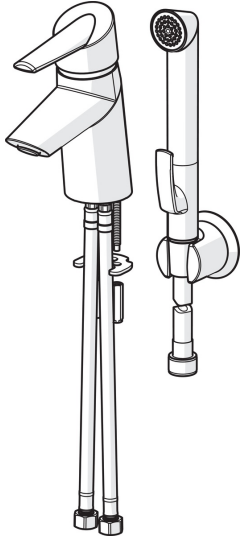

Pesualtaan vipuhana, jossa Easy Grip-vipu, kiinteä juoksuputki, poresuutin, Bidetta-käsisuihku, ripustin ja suihkuletku. Hanassa joustavat kytkentäputket.

- Pesuallas
- Yksiote, Bidetta
- Tasoasennus
- Kromi
- Kiinteä juoksuputki
- Vakioporesuutin
- Easy Grip, Yksi käyttövipu/kahva, Kuuma/Kylmä symbolit
- Suihkupidike, Suihkuletku (1500 mm)
- Bidetta-käsisuihku
- Lämpötilan ja virtaaman rajoitusmahdollisuus
- Ø 40 mm säätöosa
- Joustavat kytkentäputket
- Vähälyijyinen <0.3 %

Tekniset tiedot

Virtaamatiedot

Virtaama 300 kPa	0.12 l/s
Painehäviö virtaamalla (0.1 l/s)	200 kPa

Tekniset ominaisuudet

Lämmin vesi	max. +70°C
Käyttöpaine	50 - 1000 kPa
Liitännätkoko	G3/8
Projektio	98 mm
Backflow prevention (EN1717)	HC
Materiaali	Messinki/Muovi

Määräykset

EN standardi	EN 817, EN 1113
Ääniluokka	I (ISO 3822)

Hyväksynyt ja Deklaraatiot

STF sertifikaatti	EUF129-20002662-TH1
Sintef	Sintef Nr. 3081
KIWA SE	1461

Varaosat

SP2710F

	Nimi	Koodi	LVI
01	Käyttövipu	601319V	6420328
02	Suojakuppi	159053V	6420526
03	Kiristysmutteri	158726	6420331
04	Säätöosa	158890	6420301
05	Poresuutin, M24x1 STD HC A	601500V	6510099
06	Kiinnitysruuvi (10 kpl), M6x55	158727/10	6420363
07	Kiristyslevyt muttereilla	158697	6420358