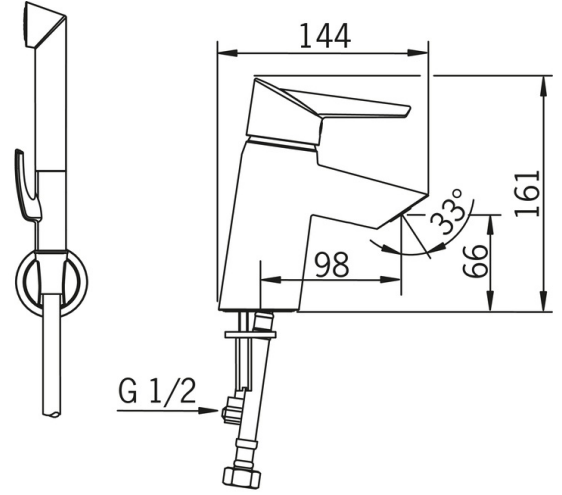

Pesualtaan vipuhana, jossa Easy Grip-vipu, kiinteä juoksuputki, poresuutin, Bidetta-käsisuihku, ripustin ja suihkuletku. Hanassa joustavat kytkentäputket.

- Pesuallas
- Yksiote, Bidetta
- Tasoasennus
- Kromi
- Kiinteä juoksuputki
- Vakioporesuutin
- Easy Grip, Yksi käyttövipu/kahva, Kuuma/Kylmä symbolit
- Suihkupidike, Suihkuletku (1500 mm)
- Bidetta-käsisuihku
- Lämpötilan ja virtaaman rajoitusmahdollisuus
- Ø 40 mm säätöosa
- Joustavat kytkentäputket
- Vähälyijyinen <0.3 %

Tekniset tiedot

Virtaamatiedot

Virtaama 300 kPa	0.12 l/s
Painehäviö virtaamalla (0.1 l/s)	200 kPa

Tekniset ominaisuudet

Lämmin vesi	max. +70°C
Käyttöpaine	50 - 1000 kPa
Liitännätkoko	G3/8
Projektio	98 mm
Backflow prevention (EN1717)	HC
Materiaali	Messinki/Muovi

Määräykset

EN standardi	EN 817, EN 1113
Ääniluokka	I (ISO 3822)

Hyväksynyt ja Deklaraatiot

STF sertifikaatti	EUF129-20002662-TH1
Sintef	Sintef Nr. 3081
KIWA SE	1461

Varaosat

SP2710F

	Nimi	Koodi	LVI
01	Käyttövipu	601319V	6420328
02	Suojakuppi	159053V	6420526
03	Kiristysmutteri	158726	6420331
04	Säätöosa	158890	6420301
05	Poresuutin, M24x1 STD HC A	601500V	6510099
06	Kiinnitysruuvi (10 kpl), M6x55	158727/10	6420363
07	Kiristyslevyt muttereilla	158697	6420358