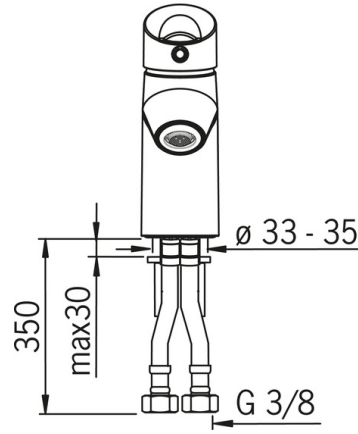

Pesualtaan vipuhana, jossa Easy Grip-vipu, kiinteä juoksuputki, poresuutin, Bidetta-käsisuihku, ripustin ja suihkuletku. Hanassa joustavat kytkentäputket.

- Pesuallas
- Yksiote, Bidetta
- Tasoasennus
- Kromi
- Kiinteä juoksuputki
- Vakioporesuutin
- Easy Grip, Yksi käyttövipu/kahva, Kuuma/Kylmä symbolit
- Suihkupidike, Suihkuletku (1500 mm)
- Bidetta-käsisuihku
- Lämpötilan ja virtaaman rajoitusmahdollisuus
- Ø 40 mm säätöosa
- Joustavat kytkentäputket
- Vähälyijyinen <0.3 %

Tekniset tiedot

Virtaamatiedot

Virtaama 300 kPa	0.12 l/s
Painehäviö virtaamalla (0.1 l/s)	200 kPa

Tekniset ominaisuudet

Lämmin vesi	max. +70°C
Käyttöpaine	50 - 1000 kPa
Liitännätkoko	G3/8
Projektio	98 mm
Backflow prevention (EN1717)	HC
Materiaali	Messinki/Muovi

Määräykset

EN standardi	EN 817, EN 1113
Ääniluokka	I (ISO 3822)

Hyväksynyt ja Deklaraatiot

STF sertifikaatti	EUF129-20002662-TH1
Sintef	Sintef Nr. 3081
KIWA SE	1461

Varaosat

SP2710F

	Nimi	Koodi	LVI
01	Käyttövipu	601319V	6420328
02	Suojakuppi	159053V	6420526
03	Kiristysmutteri	158726	6420331
04	Säätöosa	158890	6420301
05	Poresuutin, M24x1 STD HC A	601500V	6510099
06	Kiinnitysruuvi (10 kpl), M6x55	158727/10	6420363
07	Kiristyslevyt muttereilla	158697	6420358