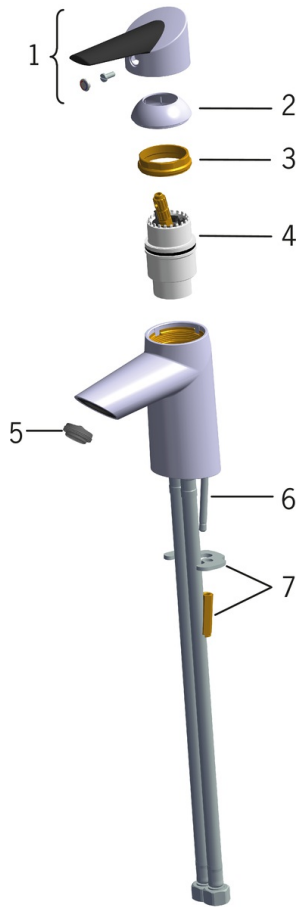

Pesualtaan vipuhana, jossa Easy Grip-vipu, kiinteä juoksuputki, poresuutin, Bidetta-käsisuihku, ripustin ja suihkuletku. Hanassa joustavat kytkentäputket.

- Pesuallas
- Yksiote, Bidetta
- Tasoasennus
- Kromi
- Kiinteä juoksuputki
- Vakioporesuutin
- Easy Grip, Yksi käyttövipu/kahva, Kuuma/Kylmä symbolit
- Suihkupidike, Suihkuletku (1500 mm)
- Bidetta-käsisuihku
- Lämpötilan ja virtaaman rajoitusmahdollisuus
- Ø 40 mm säätöosa
- Joustavat kytkentäputket
- Vähälyijyinen <0.3 %

Tekniset tiedot

Virtaamatiedot

Virtaama 300 kPa	0.12 l/s
Painehäviö virtaamalla (0.1 l/s)	200 kPa

Tekniset ominaisuudet

Lämmin vesi	max. +70°C
Käyttöpaine	50 - 1000 kPa
Liitännätkoko	G3/8
Projektio	98 mm
Backflow prevention (EN1717)	HC
Materiaali	Messinki/Muovi

Määräykset

EN standardi	EN 817, EN 1113
Ääniluokka	I (ISO 3822)

Hyväksynyt ja Deklaraatiot

STF sertifikaatti	EUF129-20002662-TH1
Sintef	Sintef Nr. 3081
KIWA SE	1461

Varaosat

SP2710F

	Nimi	Koodi	LVI
01	Käyttövipu	601319V	6420328
02	Suojakuppi	159053V	6420526
03	Kiristysmutteri	158726	6420331
04	Säätöosa	158890	6420301
05	Poresuutin, M24x1 STD HC A	601500V	6510099
06	Kiinnitysruuvi (10 kpl), M6x55	158727/10	6420363
07	Kiristyslevyt muttereilla	158697	6420358

SP0046

	Nimi	Koodi	LVI
01	Nippa	159684	6420241