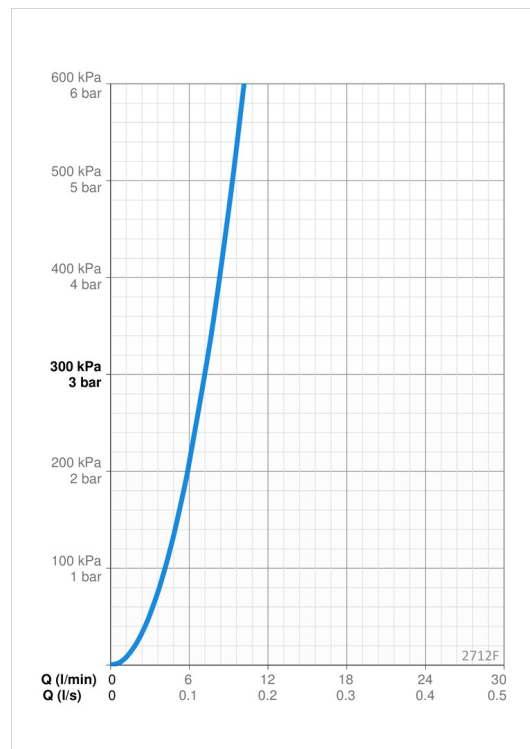

Pesualtaan vipuhana, jossa Easy Grip-vipu, kiinteä juoksuputki, poresuutin, Bidetta-käsisuihku, ripustin ja suihkuletku. Hanassa joustavat kytkentäputket.

- Pesuallas
- Yksiote, Bidetta
- Tasoasennus
- Kromi
- Kiinteä juoksuputki
- Vakioporesuutin
- Easy Grip, Yksi käyttövipu/kahva, Kuuma/Kylmä symbolit
- Suihkupidike, Suihkuletku (1500 mm)
- Bidetta-käsisuihku
- Lämpötilan ja virtaaman rajoitusmahdollisuus
- Ø 40 mm säätöosa
- Joustavat kytkentäputket
- Vähälyijyinen <0.3 %

Tekniset tiedot

Virtaamatiedot

Virtaama 300 kPa	0.12 l/s
Painehäviö virtaamalla (0.1 l/s)	200 kPa

Tekniset ominaisuudet

Lämmin vesi	max. +70°C
Käyttöpaine	50 - 1000 kPa
Liitännätkoko	G3/8
Projektio	98 mm
Backflow prevention (EN1717)	HC
Materiaali	Messinki/Muovi

Määräykset

EN standardi	EN 817, EN 1113
Ääniluokka	I (ISO 3822)

Hyväksynyt ja Deklaraatiot

STF sertifikaatti	EUF129-20002662-TH1
Sintef	Sintef Nr. 3081
KIWA SE	1461