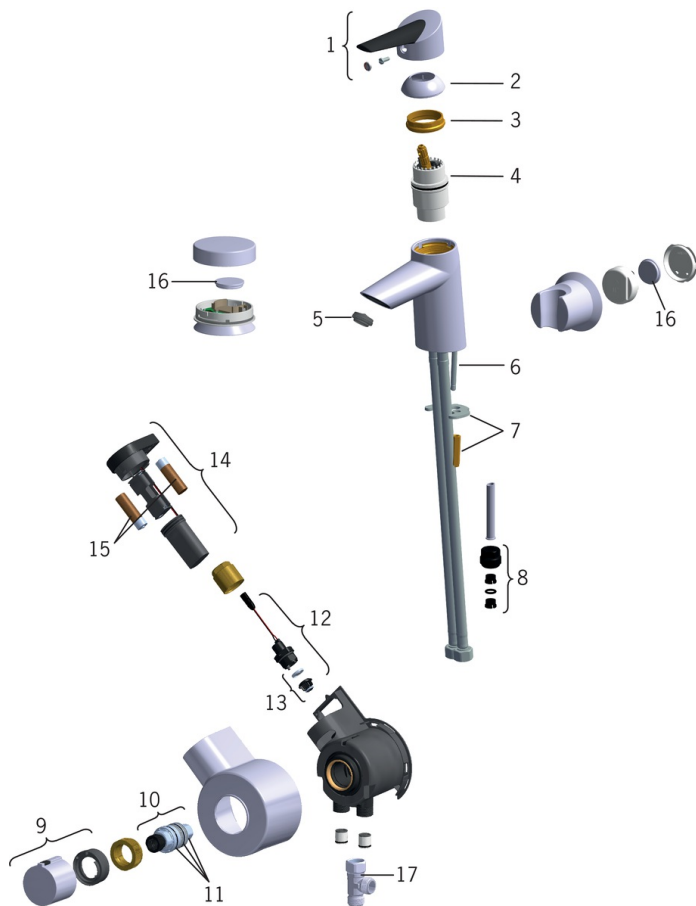

Pesualtaan vipuhana, jossa Easy Grip -vipu, termostaattinen ohjausyksikkö, etäkäytettävä Smart Bidetta -käsisuihku ja Smart-painonappi. Easy Grip -vipuun on helppo tarttua ja säätää sen avulla veden virtaamaa sekä lämpötilaa. Termostaattinen ohjausyksikkö pitää veden lämpötilan haluttuna Bidetta-käsisuihkua tai Smart-painonappia käytettäessä. Hanassa on joustavat kytkentäputket. Ohjausyksikön ja Oras Bidetta -käsisuihkun etäisyyden ollessa yli 2 m, varmista putkidimensiot Oraksetta.

- Pesuallas
- Yksiote, Paristokäyttöinen, Bidetta
- Tasoasennus
- Kromi
- Kiinteä juoksuputki
- Yksi käyttövipu/kahva, Easy Grip, Kuuma/Kylmä symbolit
- Erillinen elektroninen painonappi
- Suihkupidike, Suihkuletku (1500 mm)
- Etäkäytettävä Smart Bidetta
- Lämpötilan ja virtaaman rajoitusmahdollisuus
- Ø 40 mm säätöosa, Termostaattinen säätöosa
- Magneettiventtiili, Erillinen ohjausyksikkö, Alhaisen paristovaranuksen ilmaisin
- Joustavat kytkentäputket
- Vähälyijyinen <0.3 %

Määräykset

EU Direktiivit	C E 2014/30/EU, 2011/65/EU
EN standardi	EN 15091, EN 817, EN 1113, EN 1111
Ääniluokka	I (ISO 3822)
Suojaluokka	IP 55

Hyväksynät ja Deklaraatiot

STF sertifikaatti	EUF129-20002662-TH3
KIWA SE	1462
UN38.3	UN38-3 Energizer L91

Varaosat

SP2715F

Nimi	Koodi	LVI
01 Käyttövipu	601319V	6420328
02 Suojakuppi	159053V	6420526
03 Kiristysmutteri	158726	6420331
04 Säättöosa	158890	6420301
05 Poresuutin, M24x1 STD HC A	601500V	6510099
06 Kiinnitysruuvi (10 kpl), M6x55	158727/10	6420363
07 Kiristyslevyt muttereilla	158697	6420358
08 Nippa	159684	6420241
09 Lämmönsäätökahva	159048V	6420528
10 Termostaattinen säättöosa	178780V	6421004
11 O-rengassarja	178796V	6421003
12 Magneettiventtiili täydellinen, 3 V	601307V	6420325
13 Kalvo Lopetettu	601512V	6420340
14 Magneettiventtiilin kalvo	1006500V	6420750
15 Ohjauksyksikkö, 3 V	601590V	6420377
16 Paristo, 1,5 V AA Lithium	600599V	6420268
17 Paristo, CR2450 3 V Lithium	601468V	6420375
17 Ejektori	601616V	6420374