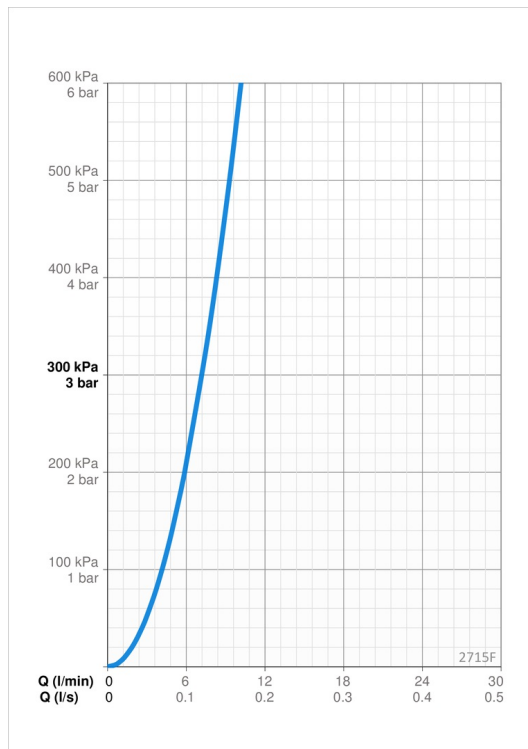

- Pesuallas
- Yksiote, Paristokäyttöinen, Bidetta
- Tasoasennus
- Kromi
- Kiinteä juoksuputki
- Yksi käyttövipu/kahva, Easy Grip, Kuuma/Kylmä symbolit
- Erillinen elektroninen painonappi
- Suihkupidike, Suihkuletku (1500 mm)
- Etäkäytettävä Smart Bidetta
- Lämpötilan ja virtaaman rajoitusmahdollisuus
- Ø 40 mm säätöosa, Termostaattinen säätöosa
- Magneettiventtiili, Erillinen ohjausyksikkö, Alhaisen paristovaranuksen ilmaisin
- Joustavat kytkentäputket
- Vähälyijyinen <0.3 %

Tekniset tiedot

Virtaamatiedot

Virtaama 300 kPa	0.12 l/s
Painehäviö virtaamalla (0.1 l/s)	200 kPa

Tekniset ominaisuudet

Lämmin vesi	max. +70°C
Käyttöpaine	100 - 1000 kPa
Liitäntäkoko	G1/2 / G3/8
Projektio	98 mm
Backflow prevention (EN1717)	HC
Materiaali	Messinki/Muovi

Ohjelmistoasetukset

Max. virtaama-aika	2 min Bidetta, 6 s (4-15 s) press pad

Elektroniikan tiedot

Paristo	AA 1.5 V Lithium x 2, CR 2450 3 V x 2
Kytettävien laitteiden määrä	max. 8

Määräykset

EU Direktiivit	C E 2014/30/EU, 2011/65/EU
EN standardi	EN 15091, EN 817, EN 1113, EN 1111
Ääniluokka	I (ISO 3822)
Suojaluokka	IP 55

Hyväksynät ja Deklaraatiot

STF sertifikaatti	EUF129-20002662-TH3
KIWA SE	1462
UN38.3	UN38-3 Energizer L91