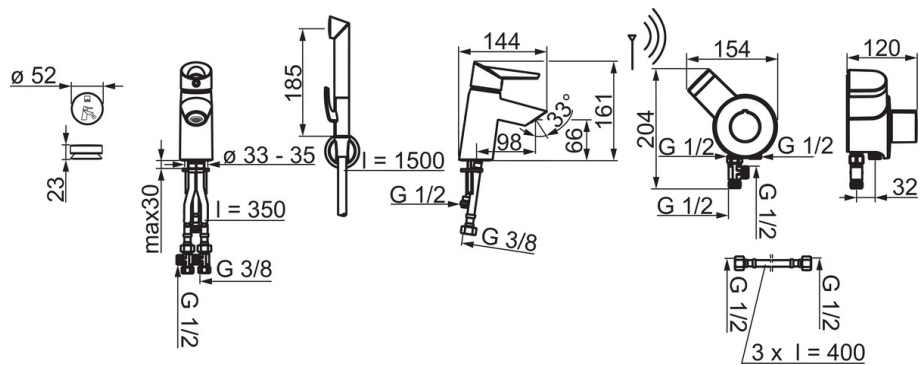

Varaosat

SP2715F

Nimi	Koodi	LVI
01 Käyttövipu	601319V	6420328
02 Suojakuppi	159053V	6420526
03 Kiristysmutteri	158726	6420331
04 Säättöosa	158890	6420301
05 Poresuutin, M24x1 STD HC A	601500V	6510099
06 Kiinnitysruuvi (10 kpl), M6x55	158727/10	6420363
07 Kiristyslevyt muttereilla	158697	6420358
08 Nippa	159684	6420241
09 Lämmönsäätökahva	159048V	6420528
10 Termostaattinen säättöosa	178780V	6421004
11 O-rengassarja	178796V	6421003
12 Magneettiventtiili täydellinen, 3 V	601307V	6420325
13 Kalvo Lopetettu	601512V	6420340
14 Magneettiventtiilin kalvo	1006500V	6420750
15 Ohjauksyksikkö, 3 V	601590V	6420377
16 Paristo, 1,5 V AA Lithium	600599V	6420268
17 Paristo, CR2450 3 V Lithium	601468V	6420375
17 Ejektori	601616V	6420374