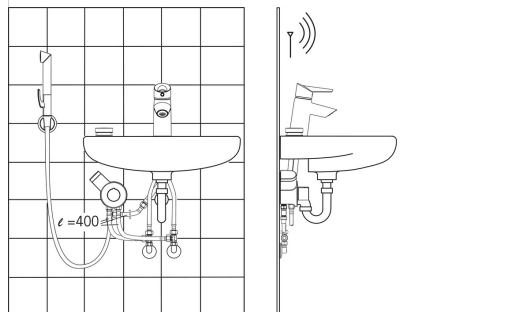

- Pesuallas
- Yksiote, Paristokäyttöinen, Bidetta
- Tasoasennus
- Kromi
- Kiinteä juoksuputki
- Yksi käyttövipu/kahva, Easy Grip, Kuuma/Kylmä symbolit
- Erillinen elektroninen painonappi
- Suihkupidike, Suihkuletku (1500 mm)
- Etäkäytettävä Smart Bidetta
- Lämpötilan ja virtaaman rajoitusmahdollisuus
- Ø 40 mm säätöosa, Termostaattinen säätöosa
- Magneettiventtiili, Erillinen ohjausyksikkö, Alhaisen paristovaranuksen ilmaisin
- Joustavat kytkentäputket
- Vähälyijyinen <0.3 %

Tekniset tiedot

Virtaamatiedot

Virtaama 300 kPa	0.12 l/s
Painehäviö virtaamalla (0.1 l/s)	200 kPa

Tekniset ominaisuudet

Lämmin vesi	max. +70°C
Käyttöpaine	100 - 1000 kPa
Liitäntäkoko	G1/2 / G3/8
Projektio	98 mm
Backflow prevention (EN1717)	HC
Materiaali	Messinki/Muovi

Ohjelmistoasetukset

Max. virtaama-aika	2 min Bidetta, 6 s (4-15 s) press pad

Elektroniikan tiedot

Paristo	AA 1.5 V Lithium x 2, CR 2450 3 V x 2
Kytettävien laitteiden määrä	max. 8

Määräykset

EU Direktiivit	C E 2014/30/EU, 2011/65/EU
EN standardi	EN 15091, EN 817, EN 1113, EN 1111
Ääniluokka	I (ISO 3822)
Suojaluokka	IP 55

Hyväksynät ja Deklaraatiot

STF sertifikaatti	EUF129-20002662-TH3
KIWA SE	1462
UN38.3	UN38-3 Energizer L91