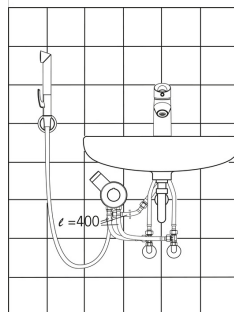

Pesualtaan vipuhana, jossa Easy Grip -vipu, termostaattinen ohjausyksikkö ja etäkäytettävä Smart Bidetta -käsisuihku. Easy Grip -vipuun on helppo tarttua ja säätää sen avulla veden virtaamaa sekä lämpötilaa. Hanan vivussa on veden lämpöä ja virtaamaa rajoittava ekonappi. Termostaattinen ohjausyksikkö pitää veden lämpötilan haluttuna Bidetta-käsisuihkuä käytettäessä. Hanassa on joustavat kytkentäputket. Ohjausyksikön ja Oras Bidetta -käsisuihukun etäisyyden ollessa yli 2 m, varmista putkidimensiot Orakselta.

- Pesuallas
- Yksiote, Paristokäyttöinen, Bidetta
- Tasoasennus
- Kromi
- Kiinteä juoksuputki
- Yksi käyttövipu/kahva, Easy Grip, Ekotoiminto, Kuuma/Kylmä symbolit
- Suihkupidike, Suihkuletku (1500 mm)
- Etäkäytettävä Smart Bidetta
- Lämpötilan ja virtaaman rajoitusmahdollisuus
- $\varnothing$ 40 mm säätöosa, Termostaattinen säätöosa
- Magneettiventtiili, Erillinen ohjausyksikkö, Alhaisen paristovaranuksen ilmaisin
- Joustavat kytkentäputket
- Vähälyijyinen <0.3 %

Tekniset tiedot

Virtaamatiedot

Ekovirtaama 300 kPa	0.1 l/s
Virtaama 300 kPa	0.13 l/s
Painehäviö virtaamalla (0.1 l/s)	170 kPa

Tekniset ominaisuudet

Lämmin vesi	max. +70°C
Käyttöpaine	100 - 1000 kPa
Litaintäkoko	G1/2 / G3/8
Projektio	98 mm
Backflow prevention (EN1717)	HC
Materiaali	Messinki/Muovi

Ohjelmistoasetukset

Max. virtaama-aika	2 min

Elektroniikan tiedot

Paristo	AA 1.5 V Lithium x 2, CR 2450 3 V
Kytettävien laitteiden määrä	max. 8

Määräykset

EU Direktiivit	C E 2014/30/EU, 2011/65/EU
EN standardi	EN 15091, EN 817, EN 1113, EN 1111
Ääniluokka	I (ISO 3822)
Suojausluokka	IP 55

Hyväksynnät ja Deklaraatiot

STF sertifikaatti	EUFI29-20002662-TH3
Sintef	Sintef Nr. 3082
KIWA SE	1462
UN38.3	UN38-3 Energizer L91