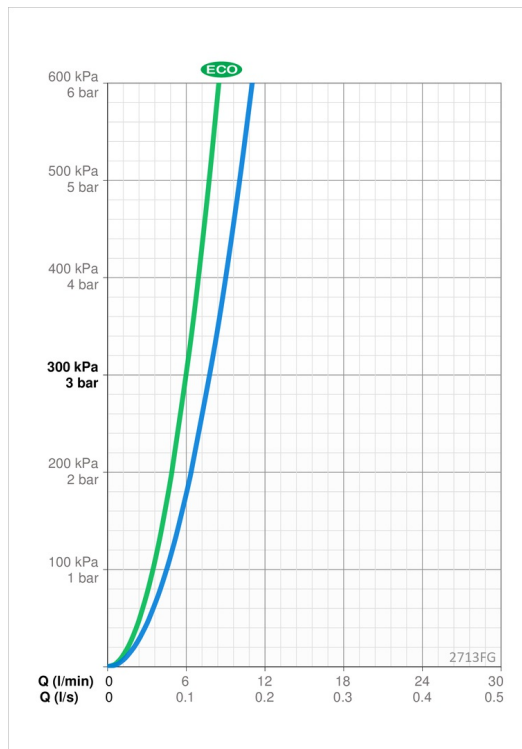

Pesualtaan vipuhana, jossa Easy Grip -vipu, termostaattinen ohjausyksikkö ja etäkäytettävä Smart Bidetta -käsisuihku. Easy Grip -vipuun on helppo tarttua ja säätää sen avulla veden virtaamaa sekä lämpötilaa. Hanan vivussa on veden lämpöä ja virtaamaa rajoittava ekonappi. Termostaattinen ohjausyksikkö pitää veden lämpötilan haluttuna Bidetta-käsisuihkuä käytettäessä. Hanassa on joustavat kytkentäputket. Ohjausyksikön ja Oras Bidetta -käsisuihukun etäisyyden ollessa yli 2 m, varmista putkidimensiot Orakselta.

- Pesuallas
- Yksiote, Paristokäyttöinen, Bidetta
- Tasoasennus
- Kromi
- Kiinteä juoksuputki
- Yksi käyttövipu/kahva, Easy Grip, Ekotoiminto, Kuuma/Kylmä symbolit
- Suihkupidike, Suihkuletku (1500 mm)
- Etäkäytettävä Smart Bidetta
- Lämpötilan ja virtaaman rajoitusmahdollisuus
- $\varnothing$ 40 mm säätöosa, Termostaattinen säätöosa
- Magneettiventtiili, Erillinen ohjausyksikkö, Alhaisen paristovaranuksen ilmaisin
- Joustavat kytkentäputket
- Vähälyijyinen <0.3 %

Tekniset tiedot

Virtaamatiedot

Ekovirtaama 300 kPa	0.1 l/s
Virtaama 300 kPa	0.13 l/s
Painehäviö virtaamalla (0.1 l/s)	170 kPa

Tekniset ominaisuudet

Lämmin vesi	max. +70°C
Käyttöpaine	100 - 1000 kPa
Litaintäkoko	G1/2 / G3/8
Projektio	98 mm
Backflow prevention (EN1717)	HC
Materiaali	Messinki/Muovi

Ohjelmistoasetukset

Max. virtaama-aika	2 min

Elektroniikan tiedot

Paristo	AA 1.5 V Lithium x 2, CR 2450 3 V
Kytettävien laitteiden määrä	max. 8

Määräykset

EU Direktiivit	C E 2014/30/EU, 2011/65/EU
EN standardi	EN 15091, EN 817, EN 1113, EN 1111
Ääniluokka	I (ISO 3822)
Suojausluokka	IP 55

Hyväksynnät ja Deklaraatiot

STF sertifikaatti	EUFI29-20002662-TH3
Sintef	Sintef Nr. 3082
KIWA SE	1462
UN38.3	UN38-3 Energizer L91