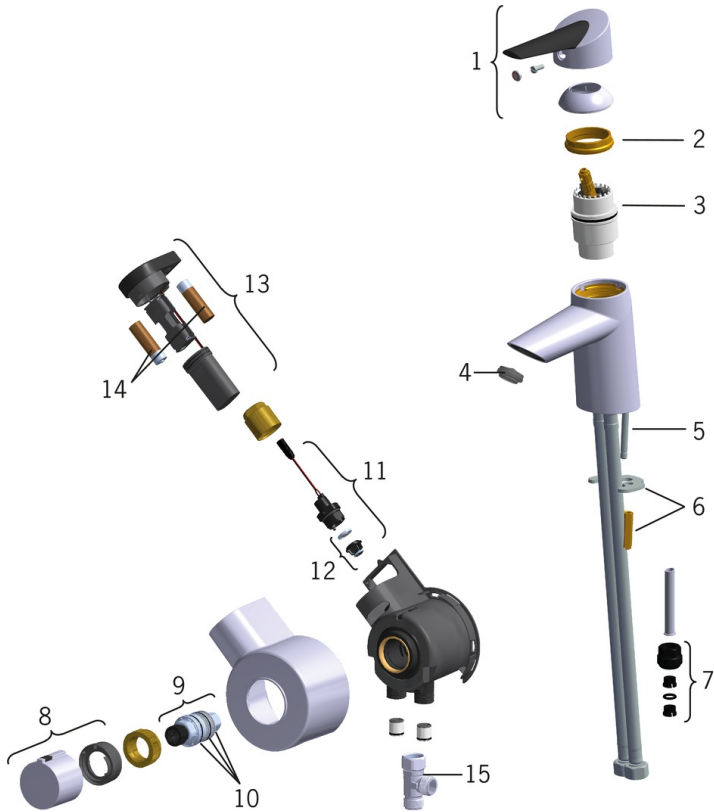

Pesualtaan vipuhana, jossa Easy Grip -vipu, termostaattinen ohjausyksikkö ja etäkäytettävä Smart Bidetta -käsisuihku. Easy Grip -vipuun on helppo tarttua ja säätää sen avulla veden virtaamaa sekä lämpötilaa. Hanan vivussa on veden lämpöä ja virtaamaa rajoittava ekonappi. Termostaattinen ohjausyksikkö pitää veden lämpötilan haluttuna Bidetta-käsisuihkuä käytettäessä. Hanassa on joustavat kytkentäputket. Ohjausyksikön ja Oras Bidetta -käsisuihukun etäisyyden ollessa yli 2 m, varmista putkidimensiot Orakselta.

- Pesuallas
- Yksiote, Paristokäyttöinen, Bidetta
- Tasoasennus
- Kromi
- Kiinteä juoksuputki
- Yksi käyttövipu/kahva, Easy Grip, Ekotoiminto, Kuuma/Kylmä symbolit
- Suihkupidike, Suihkuletku (1500 mm)
- Etäkäytettävä Smart Bidetta
- Lämpötilan ja virtaaman rajoitusmahdollisuus
- \varnothing 40 mm säätöosa, Termostaattinen säätöosa
- Magneettiventtiili, Erillinen ohjausyksikkö, Alhaisen paristovaranuksen ilmaisin
- Joustavat kytkentäputket
- Vähälyijyinen <0.3 %

Hyväksynnät ja Deklaraatiot

STF sertifikaatti	EUFI29-20002662-TH3
Sintef	Sintef Nr. 3082
KIWA SE	1462
UN38.3	UN38-3 Energizer L91

Varaosat

SP2713FG

Nimi	Koodi	LVI
01 Käyttövipu	601864V	6420378
02 Kiristysmutteri	158726	6420331
03 Säättöosa	158890	6420301
04 Poresuutin, M24x1 STD HC A	601500V	6510099
05 Kiinnitysruuvi (10 kpl), M6x55	158727/10	6420363
06 Kiristyslevyt muttereilla	158697	6420358
07 Nippa	159684	6420241
08 Lämmönsäätökahva	159048V	6420528
09 Termostaattinen säättöosa	178780V	6421004
10 O-rengassarja	178796V	6421003
11 Magneettiventtiili täydellinen, 3 V	601307V	6420325
12 Kalvo Lopetettu	601512V	6420340
12 Magneettiventtiilin kalvo	1006500V	6420750
13 Ohjauksyksikkö, 3 V	601590V	6420377
14 Paristo, 1,5 V AA Lithium	600599V	6420268
15 Ejektori	601616V	6420374
16 Paristo, CR2450 3 V Lithium	601468V	6420375