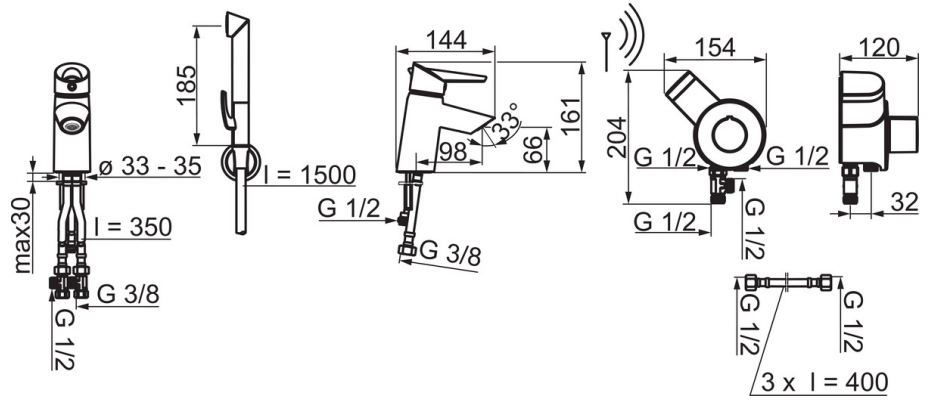

Varaosat

SP2713FG

Nimi	Koodi	LVI
01 Käyttövipu	601864V	6420378
02 Kiristysmutteri	158726	6420331
03 Säättöosa	158890	6420301
04 Poresuutin, M24x1 STD HC A	601500V	6510099
05 Kiinnitysruuvi (10 kpl), M6x55	158727/10	6420363
06 Kiristyslevyt muttereilla	158697	6420358
07 Nippa	159684	6420241
08 Lämmönsäätökahva	159048V	6420528
09 Termostaattinen säättöosa	178780V	6421004
10 O-rengassarja	178796V	6421003
11 Magneettiventtiili täydellinen, 3 V	601307V	6420325
12 Kalvo Lopetettu	601512V	6420340
12 Magneettiventtiilin kalvo	1006500V	6420750
13 Ohjauksyksikkö, 3 V	601590V	6420377
14 Paristo, 1,5 V AA Lithium	600599V	6420268
15 Ejektori	601616V	6420374
16 Paristo, CR2450 3 V Lithium	601468V	6420375