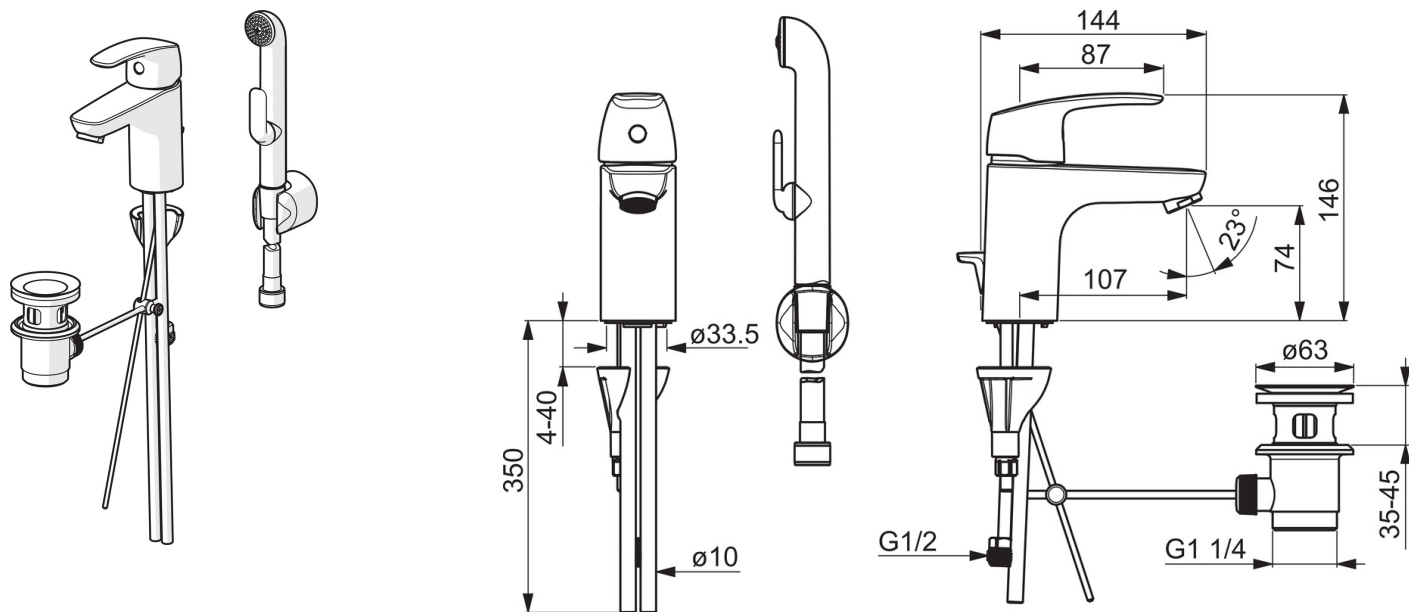

EAN: 6414150078521

LVI: 6110196

static.oras.com/1008

Pesuallashana, jossa Bidetta-käsisuihku, ripustin ja suihkuletku 1.75 m. Vipupohjaventtiili, poresuutin ja kiinteä juoksuputki.

- Pesuallas
- Yksiote, Bidetta
- Tasoasennus
- Kromi
- Kiinteä juoksuputki
- Vakioporesuutin
- Yksi käyttövipu/kahva, Kuuma/Kylmä symbolit
- Vipupohjaventtiili
- Suihkupidike, Suihkuletku (1750 mm)
- Bidetta-käsisuihku
- Lämpötilan ja virtaaman rajoitusmahdollisuus
- Ø 40 mm säätöosa
- Kupariset kytkentäpötket
- 3S-Installation -kiinnitysjärjestelmä

Tekniset tiedot

Virtaamatiedot

Virtaama 300 kPa	0.15 l/s
Painehäviö virtaamalla (0.1 l/s)	130 kPa

Tekniset ominaisuudet

Lämmin vesi	max. +80°C
Käyttöpaine	50 - 1000 kPa
Liitäntäkoko	Ø10 mm
Projektio	107 mm
Backflow prevention (EN1717)	HC
Materiaali	Messinki

Määräykset

EN standardi	EN 817, EN 1113
Ääniluokka	I (ISO 3822)

Hyväksynnät ja Deklaraatiot

STF sertifikaatti	EUFI-RTH-00090-17
KIWA SE	1490

Varaosat

SP0034

Nimi	Koodi	LVI
01 O-rengas, 32,7x3	559522/10	6420449
02 Vipupohjaventtiilin tulppa	559506	6420440
03 Solumuoviiviste (10 kpl), 60/40x5	559603/10	6420459
04 Muototiiviste, D60xD44	559536	6420451
05 Nostotanko, L=380	559529	6420445
05 Nostotanko, Safira	1000681V	6420636
05 Nostotanko, L=400	559590	6420161
05 Nostotanko, Ventura	559595V	6420162
05 Nostotanko Satiini Lopetettu	159008V-60	6510147
05 Nostotanko, Vienda	159008V	6420295
06 Kääntönivel	559523	6420444
07 Pohjaventtiilin vipu	559591	6420447