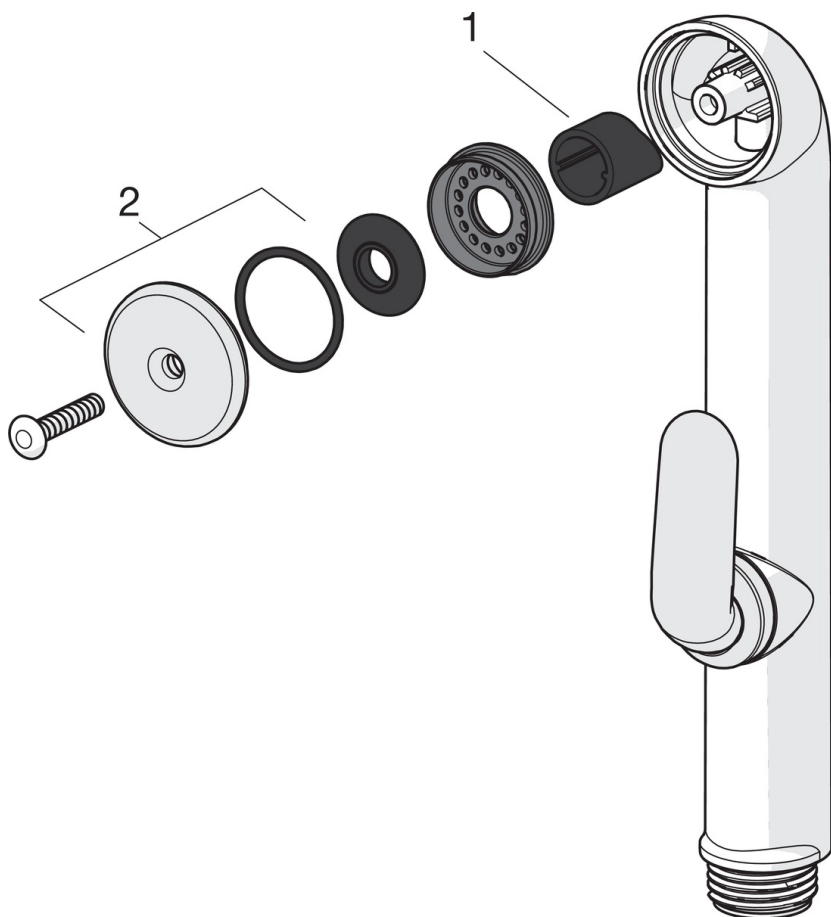

EAN: 6414150078521

LVI: 6110196

static.oras.com/1008

Pesuallashana, jossa Bidetta-käsisuihku, ripustin ja suihkuletku 1.75 m. Vipupohjaventtiili, poresuutin ja kiinteä juoksuputki.

- Pesuallas
- Yksiote, Bidetta
- Tasoasennus
- Kromi
- Kiinteä juoksuputki
- Vakioporesuutin
- Yksi käyttövipu/kahva, Kuuma/Kylmä symbolit
- Vipupohjaventtiili
- Suihkupidike, Suihkuletku (1750 mm)
- Bidetta-käsisuihku
- Lämpötilan ja virtaaman rajoitusmahdollisuus
- Ø 40 mm säätöosa
- Kupariset kytkentäpötket
- 3S-Installation -kiinnitysjärjestelmä

Määräykset

EN standardi	EN 817, EN 1113
Ääniluokka	I (ISO 3822)

Hyväksynnät ja Deklaraatiot

STF sertifikaatti	EUFI-RTH-00090-17
KIWA SE	1490

Varaosat

SP0034

Nimi	Koodi	LVI
01 O-rengas, 32,7x3	559522/10	6420449
02 Vipupohjaventtiilin tulppa	559506	6420440
03 Solumuoviiviste (10 kpl), 60/40x5	559603/10	6420459
04 Muototiiviste, D60xD44	559536	6420451
05 Nostotanko, L=380	559529	6420445
05 Nostotanko, Safira	1000681V	6420636
05 Nostotanko, L=400	559590	6420161
05 Nostotanko, Ventura	559595V	6420162
05 Nostotanko Satiini Lopetettu	159008V-60	6510147
05 Nostotanko, Vienda	159008V	6420295
06 Kääntönivel	559523	6420444
07 Pohjaventtiilin vipu	559591	6420447