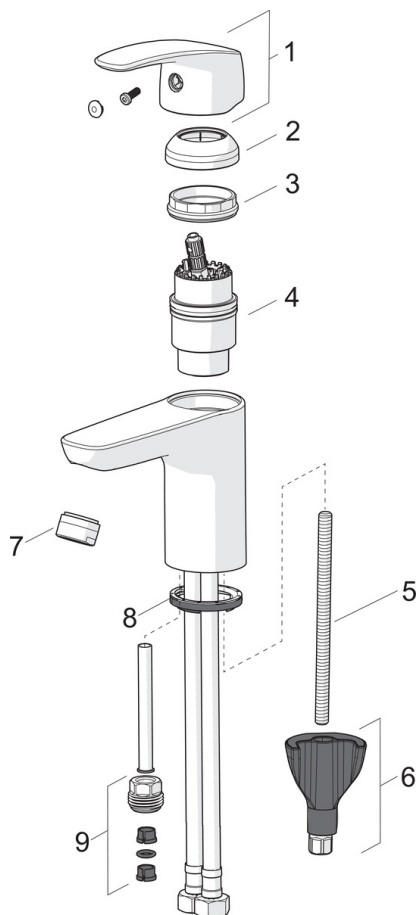

SP1012F

	Nimi	Koodi	LVI
01	Käyttövipu	602502V	6420625
02	Suojakuppi	1000664V	6420635
03	Kiristysmutteri	158726	6420331
04	Säätöosa	158890	6420301
04	Säätöosa, Green building	600979V	6420733
05	Kiinnitysruuvi, M8x1, L=130	1000780V	6420637
06	Kiinnityssarja	602610V	6420634
07	Poresuutin, M24x1 STD HC A	232211	6421630
07	Poresuutin, M24x1, -105	601166V	6510075
07	Poresuutin, M24x1, -104	601434V	6420700
08	Pohjatiiviste	1002371V	6420646
09	Nippa	159684	6420241
N.I.	Tulppa	117929/10	6420141
N.I.	Pidike	1002369V	6420746