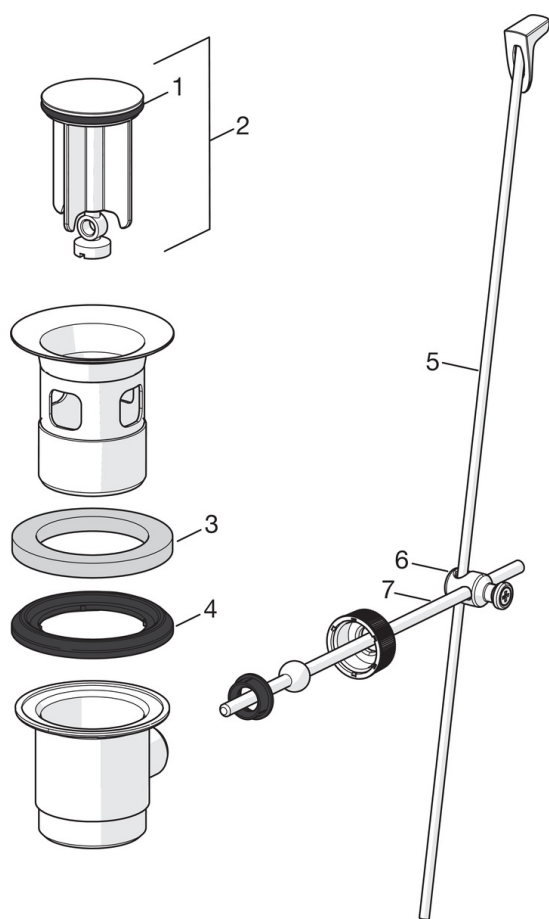

EAN: 6414150078521

LVI: 6110196

static.oras.com/1008

Pesuallashana, jossa Bidetta-käsisuihku, ripustin ja suihkuletku 1.75 m. Vipupohjaventtiili, poresuutin ja kiinteä juoksuputki.

- Pesuallas
- Yksiote, Bidetta
- Tasoasennus
- Kromi
- Kiinteä juoksuputki
- Vakioporesuutin
- Yksi käyttövipu/kahva, Kuuma/Kylmä symbolit
- Vipupohjaventtiili
- Suihkupidike, Suihkuletku (1750 mm)
- Bidetta-käsisuihku
- Lämpötilan ja virtaaman rajoitusmahdollisuus
- Ø 40 mm säätöosa
- Kupariset kytkentäpötket
- 3S-Installation -kiinnitysjärjestelmä

Tekniset tiedot

Virtaamatiedot

Virtaama 300 kPa	0.15 l/s
Painehäviö virtaamalla (0.1 l/s)	130 kPa

Tekniset ominaisuudet

Lämmin vesi	max. +80°C
Käyttöpaine	50 - 1000 kPa
Liitäntäkoko	Ø10 mm
Projektio	107 mm
Backflow prevention (EN1717)	HC
Materiaali	Messinki

Määräykset

EN standardi	EN 817, EN 1113
Ääniluokka	I (ISO 3822)

Hyväksynnät ja Deklaraatiot

STF sertifikaatti	EUFI-RTH-00090-17
KIWA SE	1490

Varaosat

SP0034

Nimi	Koodi	LVI
01 O-rengas, 32,7x3	559522/10	6420449
02 Vipupohjaventtiilin tulppa	559506	6420440
03 Solumuoviiviste (10 kpl), 60/40x5	559603/10	6420459
04 Muototiiviste, D60xD44	559536	6420451
05 Nostotanko, L=380	559529	6420445
05 Nostotanko, Safira	1000681V	6420636
05 Nostotanko, L=400	559590	6420161
05 Nostotanko, Ventura	559595V	6420162
05 Nostotanko Satiini Lopetettu	159008V-60	6510147
05 Nostotanko, Vienda	159008V	6420295
06 Kääntönivel	559523	6420444
07 Pohjaventtiilin vipu	559591	6420447