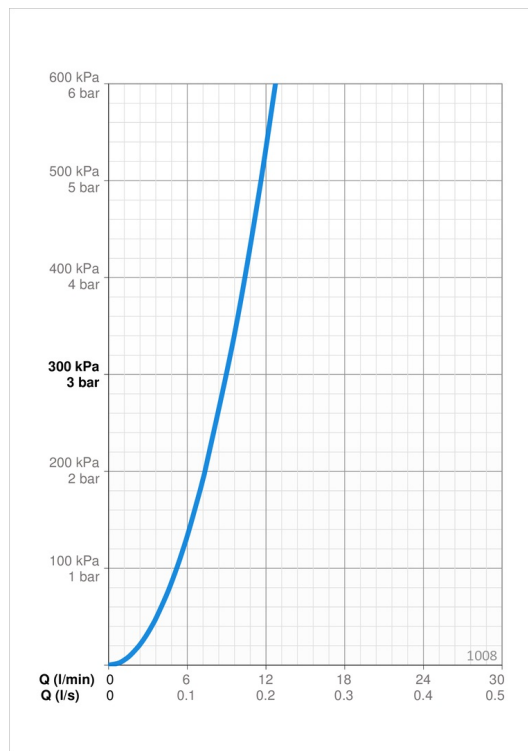

Hyväksynnät ja Deklaraatiot

STF sertifikaatti	EUFI-RTH-00090-17
KIWA SE	1490