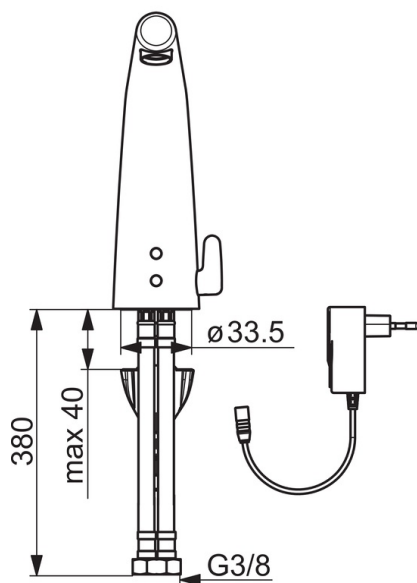

Varaosat

SP3016FT

Nimi	Koodi	LVI
01 Lämmönsäätökahva	1002424V	6420647
02 Magneettiventtiilin kalvo	1006500V	6420750
02 Kalvon tukirengas Lopetettu	199205V	6422170
03 Magneettiventtiili, 6 V	199206V	6422171
04 Sensori, 6/9/12 V Bluetooth	1001424V	6420643
05 Poresuutin ja avain, M18.5x1	601901V	6510232
06 Yksisuuntaventtiili roskasihdillä	198473/2	6422070
07 Roskasiivilät	199257/2	6420722
08 Tiiviste, 8x14.3x2	600705/10	6420199
09 Lämmönsäädin	199201V	6421116
10 Kiinnitysruuvi, M8x1, L=130	1000780V	6420637
11 Kiinnityssarja	602610V	6420634
12 Pohjatiiviste	1002371V	6420646
13 Joustava kytkentäputki, L=400, G3/8-M10x1	1002311/2	6510241
N.I. Rajoitin	601061V	6420283