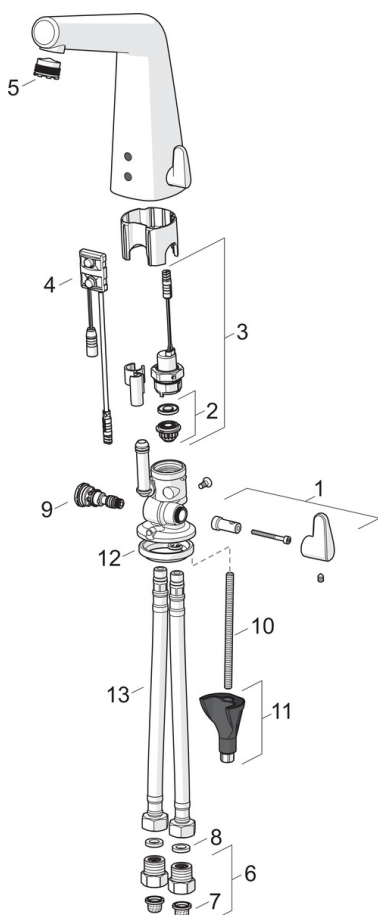

Varaosat

SP3016FT

Nimi	Koodi	LVI
01 Lämmönsäätökahva	1002424V	6420647
02 Magneettiventtiilin kalvo	1006500V	6420750
02 Kalvon tukirengas Lopetettu	199205V	6422170
03 Magneettiventtiili, 6 V	199206V	6422171
04 Sensori, 6/9/12 V Bluetooth	1001424V	6420643
05 Poresuutin ja avain, M18.5x1	601901V	6510232
06 Yksisuuntaventtiili roskasihdillä	198473/2	6422070
07 Roskasiivilät	199257/2	6420722
08 Tiiviste, 8x14.3x2	600705/10	6420199
09 Lämmönsäädin	199201V	6421116
10 Kiinnitysruuvi, M8x1, L=130	1000780V	6420637
11 Kiinnityssarja	602610V	6420634
12 Pohjatiiviste	1002371V	6420646
13 Joustava kytkentäputki, L=400, G3/8-M10x1	1002311/2	6510241
N.I. Rajoitin	601061V	6420283