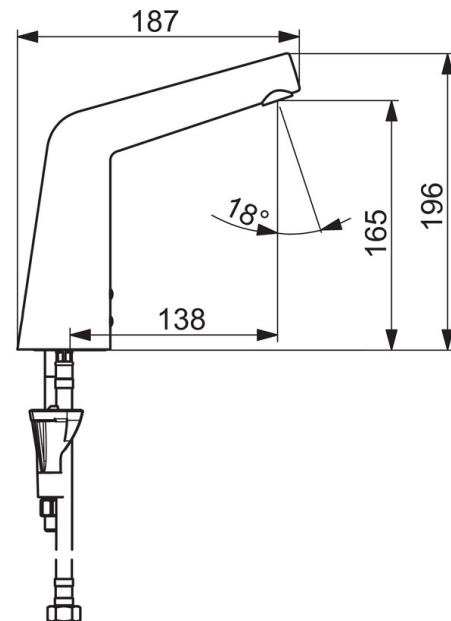

Varaosat

SP3016FT

Nimi	Koodi	LVI
01 Lämmönsäätökahva	1002424V	6420647
02 Magneettiventtiilin kalvo	1006500V	6420750
02 Kalvon tukirengas Lopetettu	199205V	6422170
03 Magneettiventtiili, 6 V	199206V	6422171
04 Sensori, 6/9/12 V Bluetooth	1001424V	6420643
05 Poresuutin ja avain, M18.5x1	601901V	6510232
06 Yksisuuntaventtiili roskasihdillä	198473/2	6422070
07 Roskasiivilät	199257/2	6420722
08 Tiiviste, 8x14.3x2	600705/10	6420199
09 Lämmönsäädin	199201V	6421116
10 Kiinnitysruuvi, M8x1, L=130	1000780V	6420637
11 Kiinnityssarja	602610V	6420634
12 Pohjatiiviste	1002371V	6420646
13 Joustava kytkentäputki, L=400, G3/8-M10x1	1002311/2	6510241
N.I. Rajoitin	601061V	6420283