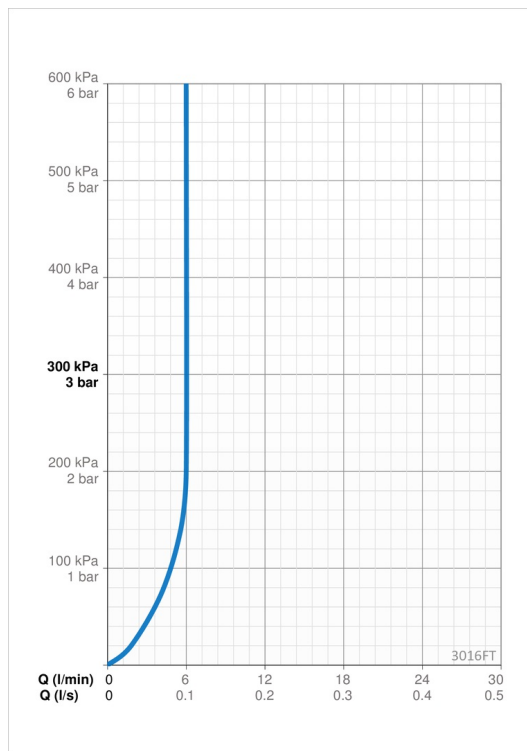

Hyväksynnät ja Deklaraatiot

STF sertifikaatti	EUFI29-19004498-TH2
KIWA SE	1606