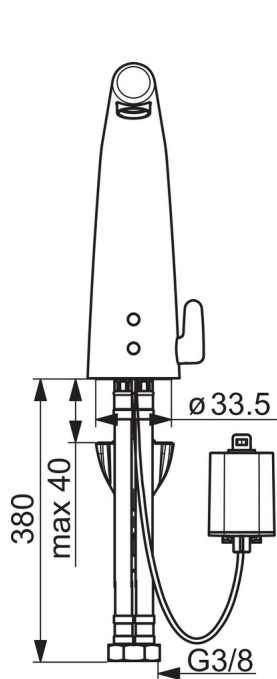

Varaosat

SP3016F

Nimi	Koodi	LVI
01 Lämmönsäätökahva	1002424V	6420647
02 Magneettiventtiilin kalvo	1006500V	6420750
02 Kalvon tukirengas Lopetettu	199205V	6422170
03 Magneettiventtiili, 6 V	199206V	6422171
04 Sensori, 6/9/12 V Bluetooth	1001424V	6420643
05 Poresuutin ja avain, M18.5x1	601901V	6510232
06 Yksisuuntaventtiili roskasihdillä	198473/2	6422070
07 Roskasiivilät	199257/2	6420722
08 Tiiviste, 8x14.3x2	600705/10	6420199
09 Lämmönsäädin	199201V	6421116
10 Kiinnitysruuvi, M8x1, L=130	1000780V	6420637
11 Kiinnityssarja	602610V	6420634
12 Pohjatiiviste	1002371V	6420646
13 Joustava kytkentäputki, L=400, G3/8-M10x1	1002311/2	6510241
14 Paristokotelo	199438V	6422190
15 Litiumparisto, 2CR5 6 V	198330	6422030
16 Rajoitin	601061V	6420283