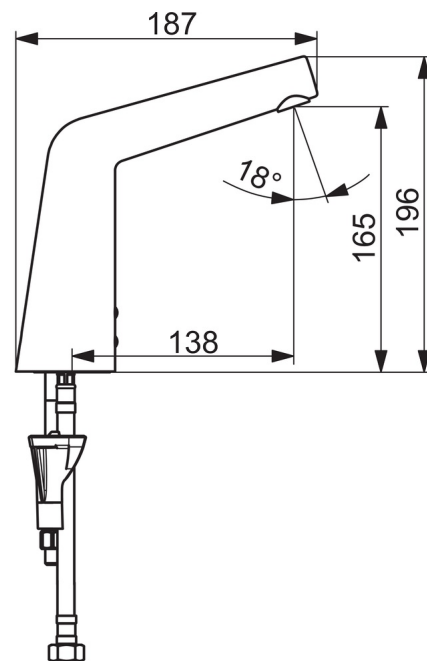

Varaosat

SP3016F

Nimi	Koodi	LVI
01 Lämmönsäätökahva	1002424V	6420647
02 Magneettiventtiilin kalvo	1006500V	6420750
02 Kalvon tukirengas Lopetettu	199205V	6422170
03 Magneettiventtiili, 6 V	199206V	6422171
04 Sensori, 6/9/12 V Bluetooth	1001424V	6420643
05 Poresuutin ja avain, M18.5x1	601901V	6510232
06 Yksisuuntaventtiili roskasihdillä	198473/2	6422070
07 Roskasiivilät	199257/2	6420722
08 Tiiviste, 8x14.3x2	600705/10	6420199
09 Lämmönsäädin	199201V	6421116
10 Kiinnitysruuvi, M8x1, L=130	1000780V	6420637
11 Kiinnityssarja	602610V	6420634
12 Pohjatiiviste	1002371V	6420646
13 Joustava kytkentäputki, L=400, G3/8-M10x1	1002311/2	6510241
14 Paristokotelo	199438V	6422190
15 Litiumparisto, 2CR5 6 V	198330	6422030
16 Rajoitin	601061V	6420283