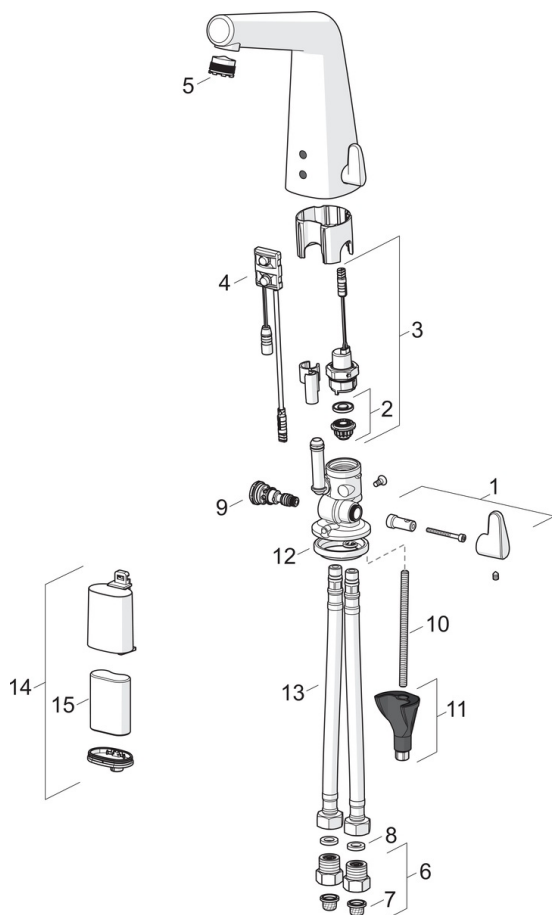

Varaosat

SP3016F

Nimi	Koodi	LVI
01 Lämmönsäätökahva	1002424V	6420647
02 Magneettiventtiilin kalvo	1006500V	6420750
02 Kalvon tukirengas Lopetettu	199205V	6422170
03 Magneettiventtiili, 6 V	199206V	6422171
04 Sensori, 6/9/12 V Bluetooth	1001424V	6420643
05 Poresuutin ja avain, M18.5x1	601901V	6510232
06 Yksisuuntaventtiili roskasihdillä	198473/2	6422070
07 Roskasiivilät	199257/2	6420722
08 Tiiviste, 8x14.3x2	600705/10	6420199
09 Lämmönsäädin	199201V	6421116
10 Kiinnitysruuvi, M8x1, L=130	1000780V	6420637
11 Kiinnityssarja	602610V	6420634
12 Pohjatiiviste	1002371V	6420646
13 Joustava kytkentäputki, L=400, G3/8-M10x1	1002311/2	6510241
14 Paristokotelo	199438V	6422190
15 Litiumparisto, 2CR5 6 V	198330	6422030
16 Rajoitin	601061V	6420283