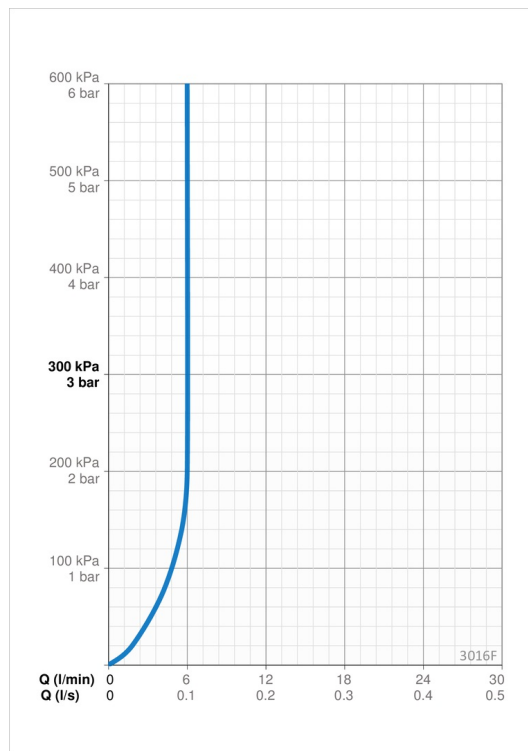

Hyväksynyt ja Deklaraatiot

STF sertifikaatti	EUF129-19004498-TH2
KIWA SE	1606
UN38.3	UN38-3 Maxell 2CR5