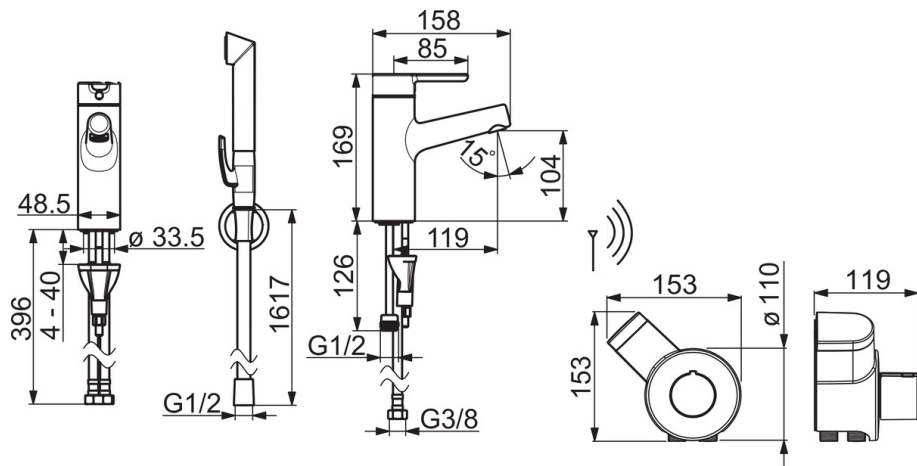

Varaosat

SP3000F

Nimi	Koodi	LVI
01 Käyttövipu	1003074V	6420649
02 Merkinasta	1002323V	6420665
03 Suojakuppi	1001740V	6420648
04 Kiristysmutteri	158726	6420331
05 Säätöosa	158890	6420301
06 Poresuuttimen soviterengas	1001722V	6510211
07 Poresuutin, M18.5x1, TJ	602671V	6510206
08 Kiinnitysruuvi, M8x1, L=130	1000780V	6420637
09 Kiinnityssarja	602610V	6420634
10 Pohjatiiviste	1002371V	6420646
11 Nippa	159684	6420241
12 Joustava kytkentäputki, L=475, G3/8-M10x1 LH	1001515V	6420617