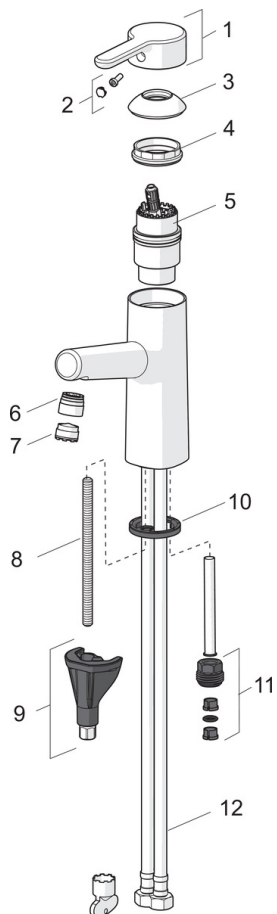

Varaosat

SP3000F

Nimi	Koodi	LVI
01 Käyttövipu	1003074V	6420649
02 Merkinasta	1002323V	6420665
03 Suojakuppi	1001740V	6420648
04 Kiristysmutteri	158726	6420331
05 Säätöosa	158890	6420301
06 Poresuuttimen soviterengas	1001722V	6510211
07 Poresuutin, M18.5x1, TJ	602671V	6510206
08 Kiinnitysruuvi, M8x1, L=130	1000780V	6420637
09 Kiinnityssarja	602610V	6420634
10 Pohjatiiviste	1002371V	6420646
11 Nippa	159684	6420241
12 Joustava kytkentäputki, L=475, G3/8-M10x1 LH	1001515V	6420617