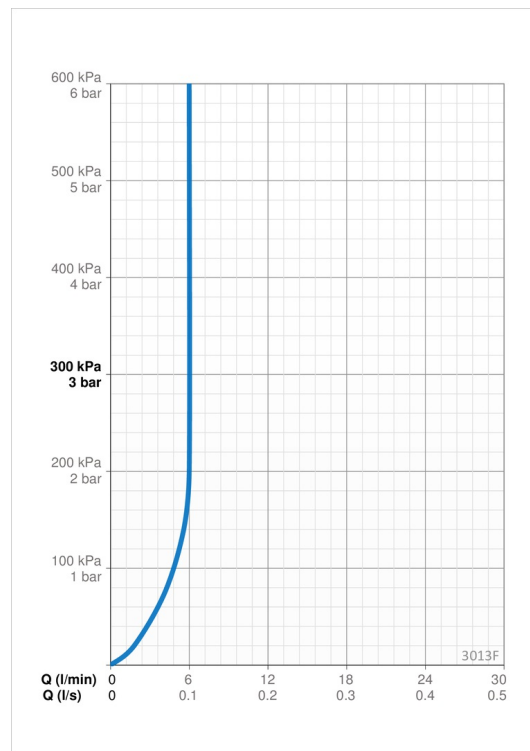

Hyväksynnät ja Deklaraatiot

STF sertifikaatti	EUFI29-19004498-TH1
KIWA SE	1584