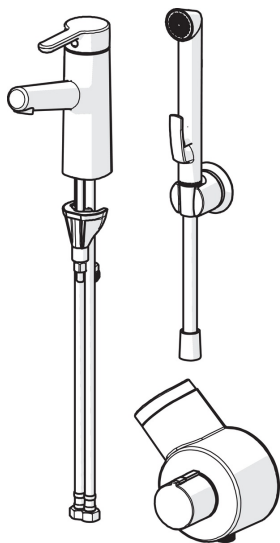

Varaosat

SP3000F

Nimi	Koodi	LVI
01 Käyttövipu	1003074V	6420649
02 Merkinasta	1002323V	6420665
03 Suojakuppi	1001740V	6420648
04 Kiristysmutteri	158726	6420331
05 Säätöosa	158890	6420301
06 Poresuuttimen soviterengas	1001722V	6510211
07 Poresuutin, M18.5x1, TJ	602671V	6510206
08 Kiinnitysruuvi, M8x1, L=130	1000780V	6420637
09 Kiinnityssarja	602610V	6420634
10 Pohjatiiviste	1002371V	6420646
11 Nippa	159684	6420241
12 Joustava kytkentäputki, L=475, G3/8-M10x1 LH	1001515V	6420617