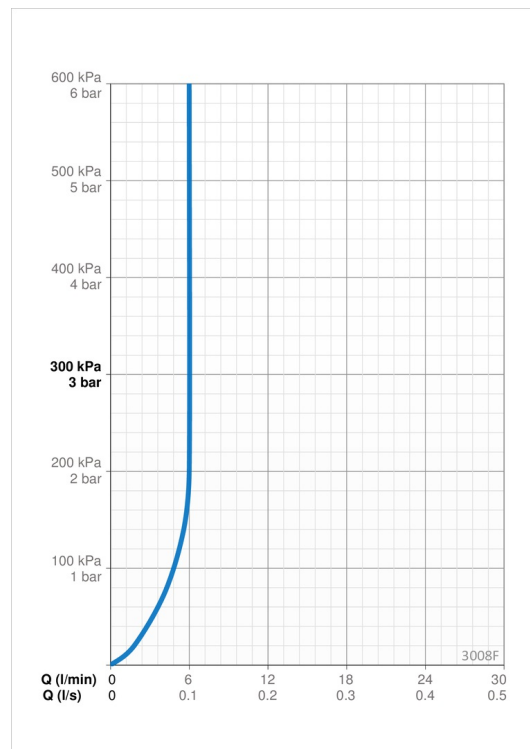

Hyväksynyt ja Deklaaraatiot

STF sertifikaatti	EUF129-19004498-TH1
KIWA SE	1584