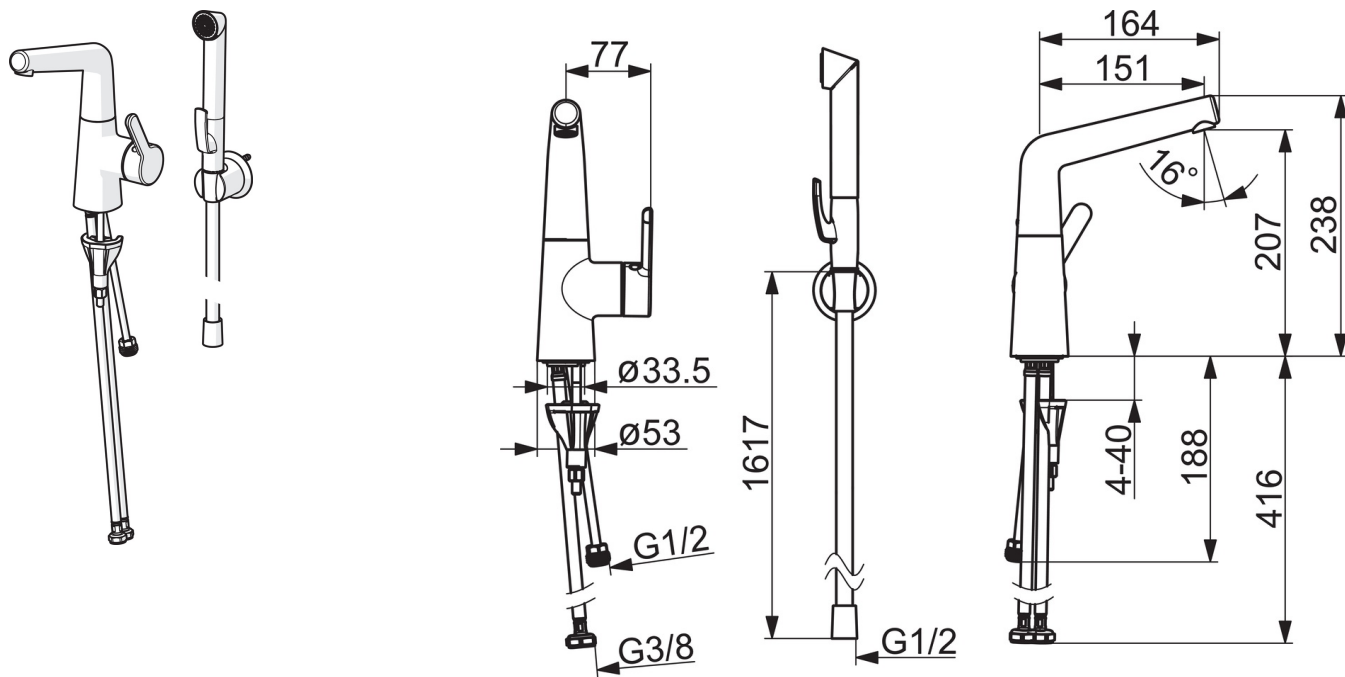

Varaosat

SP3004F

	Nimi	Koodi	LVI
01	Poresuutin, M18.5x1, TJ	602671V	6510206
01	Poresuutin ja avain, M18.5x1	1002024V	6510240
02	Poresuuttimen soviterengas Ruusukulta	1005427V-34	6510257
02	Poresuuttimen soviterengas	1001722V	6510211
03	Juoksuputki	1002464V	6510254
03	Juoksuputki Ruusukulta	1005433V-34	6510258
04	Juoksuputken rajoitin, 120°	159670/10	6420287
04	Juoksuputken rajoitin, 60°/0°	159667V	6420240
05	Tiivistesarja	159499	6420144
06	Peitenasta	602685V	6420614
06	Peitenasta Ruusukulta	1005428V-34	6420678
07	Käyttövipu	1003084V	6420667
07	Käyttövipu Ruusukulta	1005431V-34	6420679
08	Merkkinasta	1002323V	6420665
09	Suojakuppi	1001740V	6420648
09	Suojakuppi Ruusukulta	1005432V-34	6420680
10	Kiristysmutteri	158726	6420331
11	Säätöosa	1003691V	6420669
12	Pohjatiiviste	1002371V	6420646
13	Kiinnitysruuvi, M8x1, L=130	1000780V	6420637
14	Nippa	159684	6420241
15	Kiinnityssarja	602610V	6420634
16	Joustava kytkentäputki, L=430, G3/8-M10x1, DN8 LH	1004656V	6420735