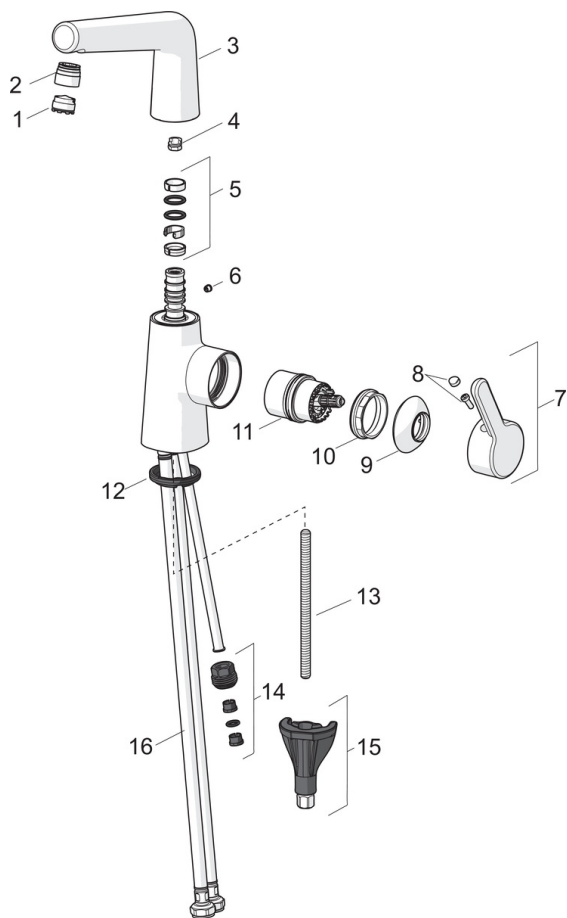

Pesuallashana, jossa sivuvipu, kääntyvä juoksuputki ja Bidetta-käsisuihku. Juoksuputki 120° (mahdollista rajoittaa 0° tai 60°). Joustavat kytkentäputket. Suihkuletkun pituus 1,6 m. Seinäkiinnike. Joustavat kytkentäputket.

- Pesuallas
- Sivuvivullinen, Bidetta
- Tasoasennus
- Kromi
- Kääntyvä juoksuputki, Kääntymiskulman rajoitusmahdollisuus
- Poresuutin sisältää virtausrajoittimen, Integroitu poresuutin
- Yksi käyttövipu/kahva, Kuuma/Kylmä symbolit
- Suihkupidike, Suihkuletku (1600 mm)
- Bidetta-käsisuihku
- Lämpötilan ja virtaaman rajoitusmahdollisuus
- Ø 40 mm säätöosa
- Joustavat kytkentäputket
- 3S-Installation -kiinnitysjärjestelmä

Määräykset

EN standardi	EN 817, EN 1113
Ääniluokka	I (ISO 3822)

Hyväksynyt ja Deklaaraatiot

STF sertifikaatti	EUF129-19004498-TH1
KIWA SE	1584

Varaosat

SP3004F

	Nimi	Koodi	LVI
01	Poresuutin, M18.5x1, TJ	602671V	6510206
01	Poresuutin ja avain, M18.5x1	1002024V	6510240
02	Poresuuttimen soviterengas Ruusukulta	1005427V-34	6510257
02	Poresuuttimen soviterengas	1001722V	6510211
03	Juoksuputki	1002464V	6510254
03	Juoksuputki Ruusukulta	1005433V-34	6510258
04	Juoksuputken rajoitin, 120°	159670/10	6420287
04	Juoksuputken rajoitin, 60°/0°	159667V	6420240
05	Tiivistesarja	159499	6420144
06	Peitenasta	602685V	6420614
06	Peitenasta Ruusukulta	1005428V-34	6420678
07	Käyttövipu	1003084V	6420667
07	Käyttövipu Ruusukulta	1005431V-34	6420679
08	Merkkinasta	1002323V	6420665
09	Suojakuppi	1001740V	6420648
09	Suojakuppi Ruusukulta	1005432V-34	6420680
10	Kiristysmutteri	158726	6420331
11	Säätöosa	1003691V	6420669
12	Pohjatiiviste	1002371V	6420646
13	Kiinnitysruuvi, M8x1, L=130	1000780V	6420637
14	Nippa	159684	6420241
15	Kiinnityssarja	602610V	6420634
16	Joustava kytkentäputki, L=430, G3/8-M10x1, DN8 LH	1004656V	6420735