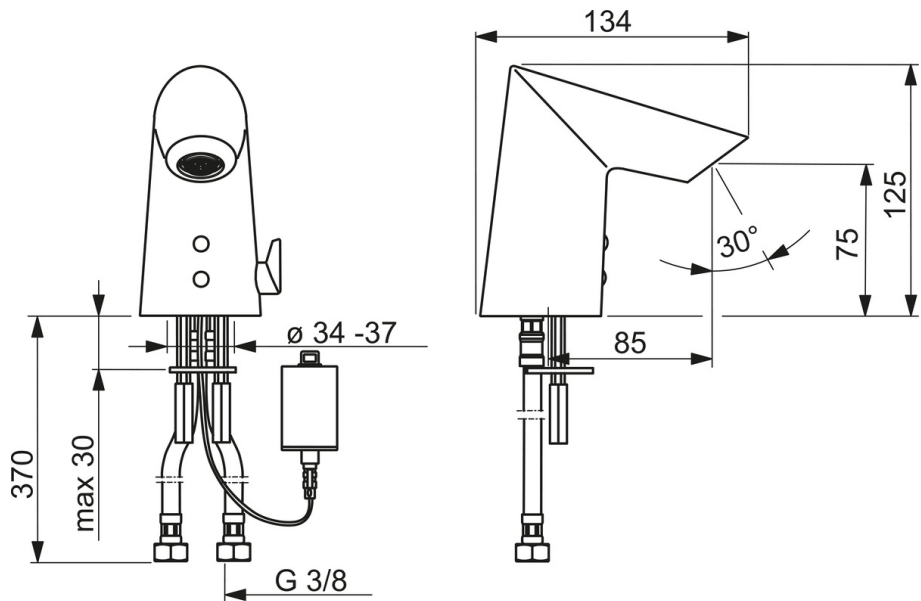

Varaosat

SP1714F

	Nimi	Koodi	LVI
01	Roskasiivilät	199257/2	6420722
02	Yksisuuntaventtiili roskasihdillä	198473/2	6422070
03	Tiiviste, 8x14.3x2	600705/10	6420199
04	Litiumparisto, 2CR5 6 V	198330	6422030
05	Paristokotelo, 2CR5 6 V	199417V	6422167
06	Lämmönsäädin	199201V	6421116
07	Kalvon tukirengas Lopetettu	199205V	6422170
07	Magneettiventtiilin kalvo	1006500V	6420750
08	Magneettiventtiili, 6 V	199206V	6422171
09	Lämmönsäätökahva	601020V	6420238
10	Peitenasta	1010087V	6420758
11	Sensori, 6 V Lopetettu	600659V	6420216
11	Sensori, 6/9/12 V Bluetooth	1001424V	6420643
12	Poresuutin, M21.5x1, 5 l/min	601025V	6510073
12	Poresuutin, M21.5x1, -102	601256V	6510286
13	Joustava kytkentäputki, L=375, G3/8-M10x1	601481/2	6510186
14	Juoksuputki	601019V	6510107
N.I.	Rajoitin	601061V	6420283