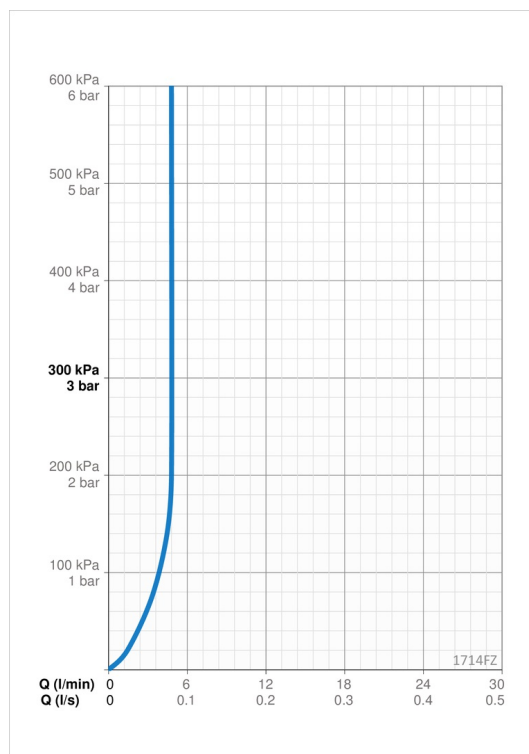

Hyväksynnät ja Deklaatiot

KIWA SE	1462
UN38.3	UN38-3 Maxell 2CR5