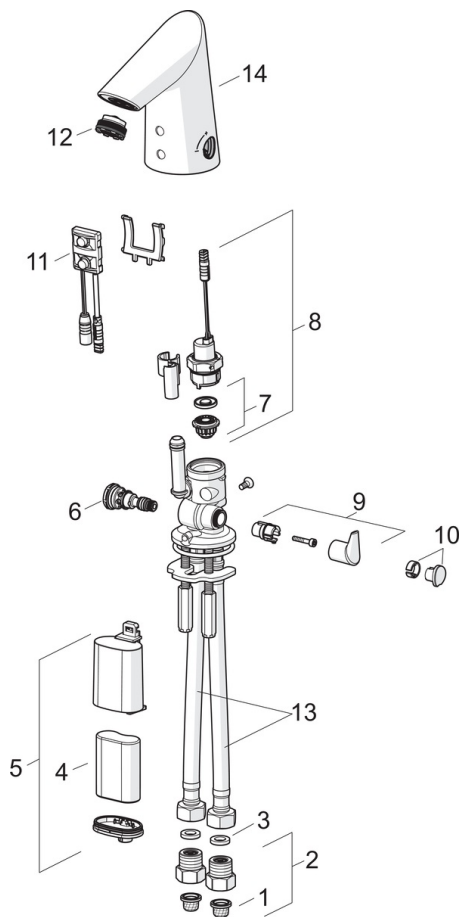

Tekniset tiedot

Virtaamatiedot

Virtaama 300 kPa (virtauksenrajoittimin)	0.08 l/s
Painehäviö virtaamalla (0.1 l/s)	200 kPa

Tekniset ominaisuudet

Lämmin vesi	max. +70°C
Käyttöpaine	100 - 1000 kPa
Liitäntäkoko	G3/8
Projektiio	85 mm
Backflow prevention (EN1717)	AA
Materiaali	Messinki/Muovi

Määräykset

EU Direktiivit	C € 2014/53/EU, 2011/65/EU
EN standardi	EN 15091
Ääniluokka	I (ISO 3822)
Suojausluokka	IP 55

Hyväksynnät ja Deklaatiot

KIWA SE	1462
UN38.3	UN38-3 Maxell 2CR5

Varaosat

SP1714F

	Nimi	Koodi	LVI
01	Roskasiivilät	199257/2	6420722
02	Yksisuuntaventtiili roskasihdillä	198473/2	6422070
03	Tiiviste, 8x14.3x2	600705/10	6420199
04	Litiumparisto, 2CR5 6 V	198330	6422030
05	Paristokotelo, 2CR5 6 V	199417V	6422167
06	Lämmönsäädin	199201V	6421116
07	Kalvon tukirengas Lopetettu	199205V	6422170
07	Magneettiventtiilin kalvo	1006500V	6420750
08	Magneettiventtiili, 6 V	199206V	6422171
09	Lämmönsäätökahva	601020V	6420238
10	Peitenasta	1010087V	6420758
11	Sensori, 6 V Lopetettu	600659V	6420216
11	Sensori, 6/9/12 V Bluetooth	1001424V	6420643
12	Poresuutin, M21.5x1, 5 l/min	601025V	6510073
12	Poresuutin, M21.5x1, -102	601256V	6510286
13	Joustava kytkentäputki, L=375, G3/8-M10x1	601481/2	6510186
14	Juoksuputki	601019V	6510107
N.I.	Rajoitin	601061V	6420283