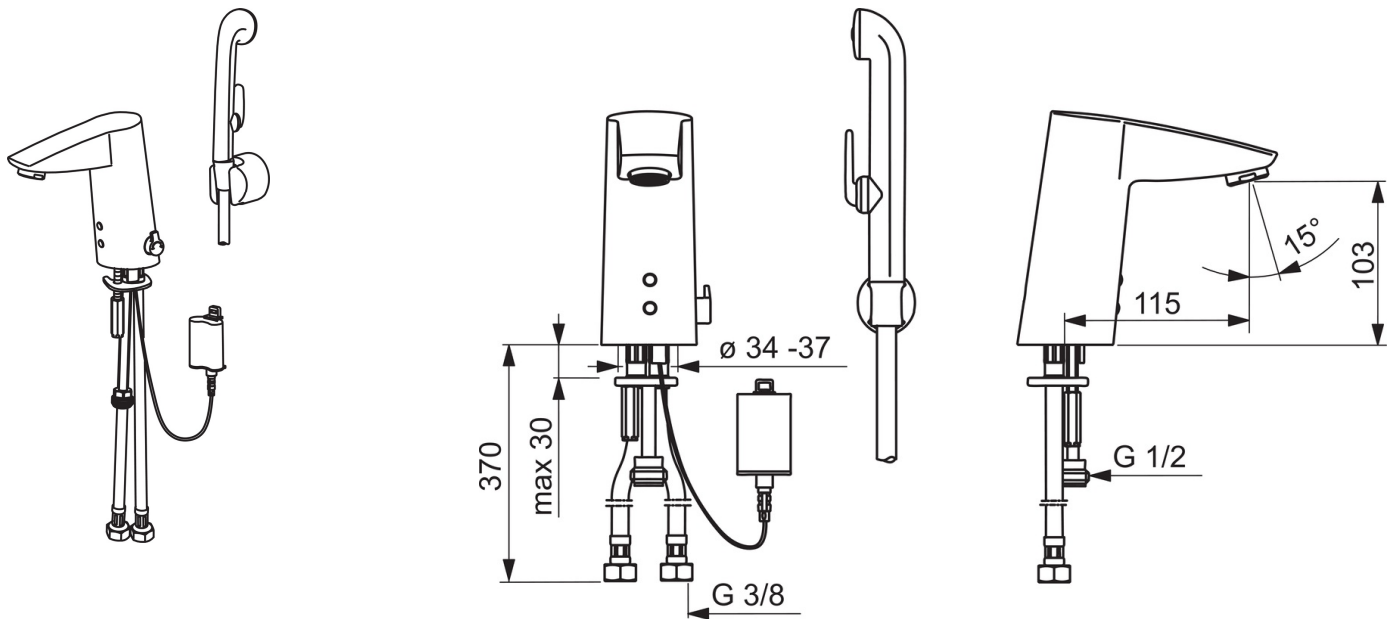

Varaosat

SP2816F

	Nimi	Koodi	LVI
01	Paristokotelo, 2CR5 6 V	199417V	6422167
02	Litiumparisto, 2CR5 6 V	198330	6422030
03	Lämmönsäätökahva	600493V	6420128
04	Kalvon tukirengas Lopetettu	199205V	6422170
04	Magneettiventtiilin kalvo	1006500V	6420750
05	Magneettiventtiili, 6 V	199206V	6422171
06	Sensori, 6 V	600657V	6420215
06	Sensori, 6/9/12 V Bluetooth	1001424V	6420643
07	Poresuutin, M24x1, -105	601166V	6510075
08	Roskasiivilät	199257/2	6420722
09	Yksisuuntaventtiili roskasihdillä	198473/2	6422070
10	Tiiviste, 8x14.3x2	600705/10	6420199
11	Lämmönsäädin	199201V	6421116
12	Peitenasta	601141V	6420262
N.I.	Rajoitin	601061V	6420283