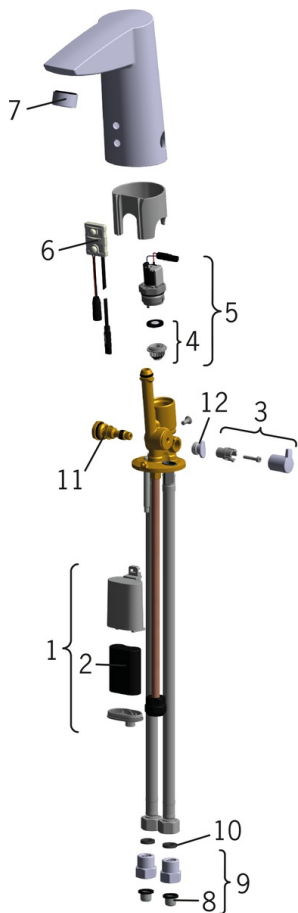

EAN: 6414150096020

LVI: 6110291

static.oras.com/2816FZ

Kosketusvapaa pesuallashana, jossa on lämmönsäätökahva, Bidetta-käsisuihku, suihkuletku ja ripustin. Paristokäyttöinen (6 V). Hanassa on roskasihdit, yksisuuntaventtiilit, joustavat kytkentäputket sekä Autofocus-sensori, jolloin asennuksen yhteydessä hanaan ei tarvitse tehdä säätöjä.

- Pesuallas
- Kosketusvapaa, Bluetooth®, Paristokäyttöinen, Bidetta
- Tasoasennus
- Kromi
- Kiinteä juoksuputki, Valettu rakenne
- Vakioporesuutin
- Lämmönsäätökahva
- Suihkupidike, Suihkuletku (1500 mm)
- Bidetta-käsisuihku
- Lämpötilansäädön rajoitin (jälkiasennettava), Lämpötilansäädön lukitusmahdollisuus
- Sekoitusventtiili manuaaliselle lämpötilansäädölle, Yksisuuntaventtiilit, Roskasiivilät
- Autofocus-sensori, Magneettiventtiili, Alhaisen paristovaruksen ilmaisin
- Joustavat kytkentäputket
- Ohjelmistoasetukset muutettavissa Oras App:lla (Bluetooth)

KIWA SE **1566**
 UN38.3 **UN38-3 Maxell 2CR5**

Varaosat

SP2816F

	Nimi	Koodi	LVI
01	Paristokotelo, 2CR5 6 V	199417V	6422167
02	Litiumparisto, 2CR5 6 V	198330	6422030
03	Lämmönsäätökahva	600493V	6420128
04	Kalvon tukirengas Lopetettu	199205V	6422170
04	Magneettiventtiilin kalvo	1006500V	6420750
05	Magneettiventtiili, 6 V	199206V	6422171
06	Sensori, 6 V	600657V	6420215
06	Sensori, 6/9/12 V Bluetooth	1001424V	6420643
07	Poresuutin, M24x1, -105	601166V	6510075
08	Roskasiivilät	199257/2	6420722
09	Yksisuuntaventtiili roskasihdillä	198473/2	6422070
10	Tiiviste, 8x14.3x2	600705/10	6420199
11	Lämmönsäädin	199201V	6421116
12	Peitenasta	601141V	6420262
N.I.	Rajoitin	601061V	6420283