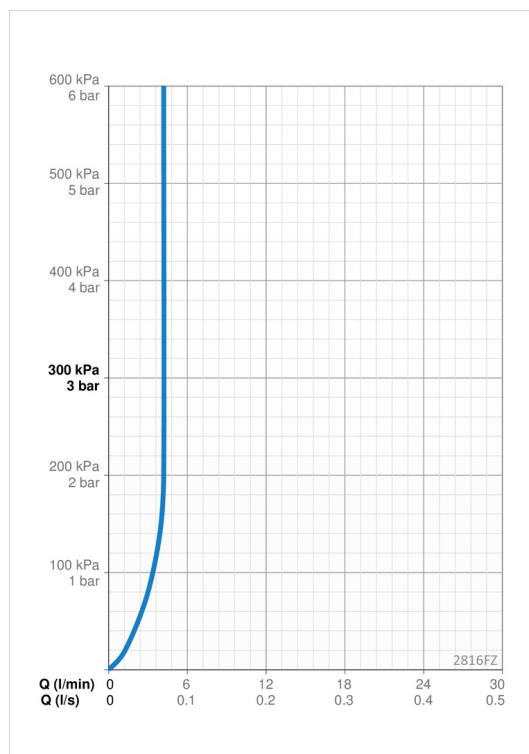

- Pesuallas
- Kosketusvapaa, Bluetooth®, Paristokäyttöinen, Bidetta
- Tasoasennus
- Kromi
- Kiinteä juoksuputki, Valettu rakenne
- Vakioporesuutin
- Lämmönsäätökahva
- Suihkupidike, Suihkuletku (1500 mm)
- Bidetta-käsisuihku
- Lämpötilansäädön rajoitin (jälkiasennettava), Lämpötilansäädön lukitusmahdollisuus
- Sekoitusventtiili manuaaliselle lämpötilansäädölle, Yksisuuntaventtiilit, Roskasiivilät
- Autofocus-sensori, Magneettiventtiili, Alhaisen paristovaruksen ilmaisin
- Joustavat kytkentäputket
- Ohjelmistoasetukset muutettavissa Oras App:lla (Bluetooth)

Tekniset tiedot

Virtaamatiedot

Virtaama 300 kPa (virtauksenrajoittimin) **0.07 l/s**

Tekniset ominaisuudet

DN koko (normimitta) **DN15**
Lämmin vesi **max. +70°C**
Käyttöpaine **50 - 1000 kPa**
Liitäntäkoko **G3/8**
Projektio **115 mm**
Backflow prevention (EN1717) **HC**
Materiaali **Messinki**

Ohjelmistoasetukset

Jälkivirtaama-aika **3 s (1-20 s)**
Automaattinen huuhtelu **off (off/1-120 h)**
Automaattinen huuhtelu-aika **30 s (1-1800 s)**
Max. virtaama-aika **2 min (1 - 1800 s)**

Elektroniikan tiedot

Paristo **Lithium 2CR5 6 V**
Bluetooth versio **4.x**

Määräykset

EU Direktiivit **C € 2014/53/EU, 2011/65/EU**
EN standardi **EN 15091, EN 1113**
Ääniluokka **I (ISO 3822)**
Suojaluokka **IP 55**

Hyväksynnät ja Deklaraatiot

KIWA SE **1566**
UN38.3 **UN38-3 Maxell 2CR5**