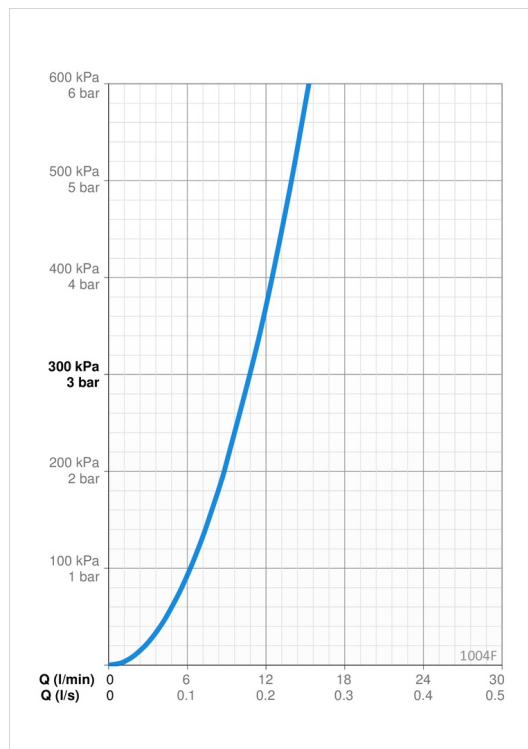

Pesuallashana, jossa vipupohjaventtiili ja kiinteä juoksuputki. Joustavat kytkentäputket.

- Pesuallas
- Yksiote
- Tasoasennus
- Kromi
- Kiinteä juoksuputki
- Vakioporesuutin
- Yksi käyttövipu/kahva, Kuuma/Kylmä symbolit
- Vipupohjaventtiili
- Lämpötilan ja virtaaman rajoitusmahdollisuus
- Ø 40 mm säätöosa
- Joustavat kytkentäputket
- 3S-Installation -kiinnitysjärjestelmä

Tekniset tiedot

Virtaamatiedot

Virtaama 300 kPa	0.18 l/s
Painehäviö virtaamalla (0.1 l/s)	95 kPa

Tekniset ominaisuudet

Lämmin vesi	max. +70°C
Käyttöpaine	50 - 1000 kPa
Liitännäskoko	G3/8
Projektio	107 mm
Materiaali	Messinki

Määräykset

EN standardi	EN 817
Ääniluokka	I (ISO 3822) Oras lab.

Hyväksynyt ja Deklaraatiot

STF sertifikaatti	EUFI-RTH-00090-17
Sintef	Sintef Nr. 3637
KIWA SE	1490