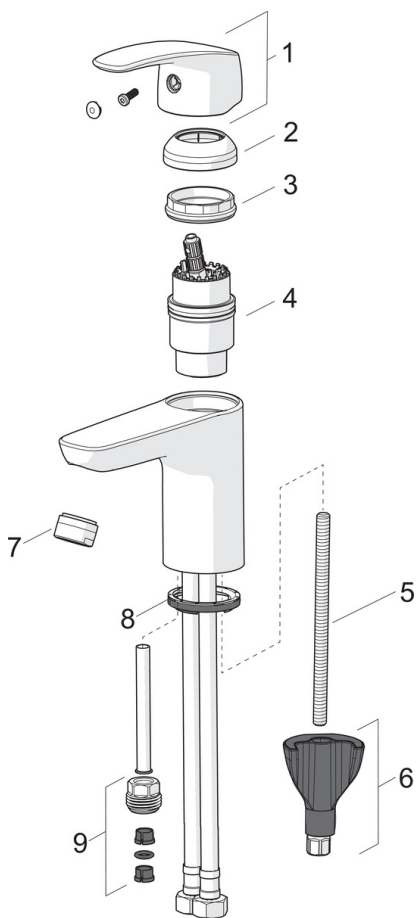

Pesuallashana, jossa vipupohjaventtiili ja kiinteä juoksuputki. Joustavat kytkentäputket.

- Pesuallas
- Yksiote
- Tasoasennus
- Kromi
- Kiinteä juoksuputki
- Vakioporesuutin
- Yksi käyttövipu/kahva, Kuuma/Kylmä symbolit
- Vipupohjaventtiili
- Lämpötilan ja virtaaman rajoitusmahdollisuus
- Ø 40 mm säätöosa
- Joustavat kytkentäputket
- 3S-Installation -kiinnitysjärjestelmä

Määräykset

EN standardi	EN 817
Ääniluokka	I (ISO 3822) Oras lab.

Hyväksynyt ja Deklaraatiot

STF sertifikaatti	EUFI-RTH-00090-17
Sintef	Sintef Nr. 3637
KIWA SE	1490

Varaosat

SP1012F

Nimi	Koodi	LVI
01 Käyttövipu	602502V	6420625
02 Suojakuppi	1000664V	6420635
03 Kiristysmutteri	158726	6420331
04 Säätöosa	158890	6420301
04 Säätöosa, Green building	600979V	6420733
05 Kiinnitysruuvi, M8x1, L=130	1000780V	6420637
06 Kiinnityssarja	602610V	6420634
07 Poresuutin, M24x1 STD HC A	232211	6421630
07 Poresuutin, M24x1, -105	601166V	6510075
07 Poresuutin, M24x1, -104	601434V	6420700
08 Pohjatiiviste	1002371V	6420646
09 Nippa	159684	6420241
N.I. Tulppa	117929/10	6420141
N.I. Pidike	1002369V	6420746

SP1034

	Nimi	Koodi	LVI
01	Poresuutin, M22x1	232201	6421610
02	Juoksuputki	159695V	6420394
03	Juoksuputken rajoitin, 60°/0°	159667/10	6420169
03	Juoksuputken rajoitin, 60°/0°	159667V	6420240
03	Juoksuputken rajoitin, 120°	159670/10	6420287
04	Tiivistesarja	159499	6420144
05	Käyttövipu	602502V	6420625
06	Suojakuppi	602589V	6420632
07	Kiristysmutteri	158726	6420331
08	Säätöosa	158890	6420301
09	Käyttöventtiili, G1/2	602600V	6420600
10	Pesukoneventtiilin kahva	1005697V	6420657
11	Pohjatiiviste	1002371V	6420646
12	Tukilevy, 100x60mm	158825	6420134
13	Kiinnitysruuvi, M8x1, L=130	1000780V	6420637
14	Kiinnityssarja	602610V	6420634