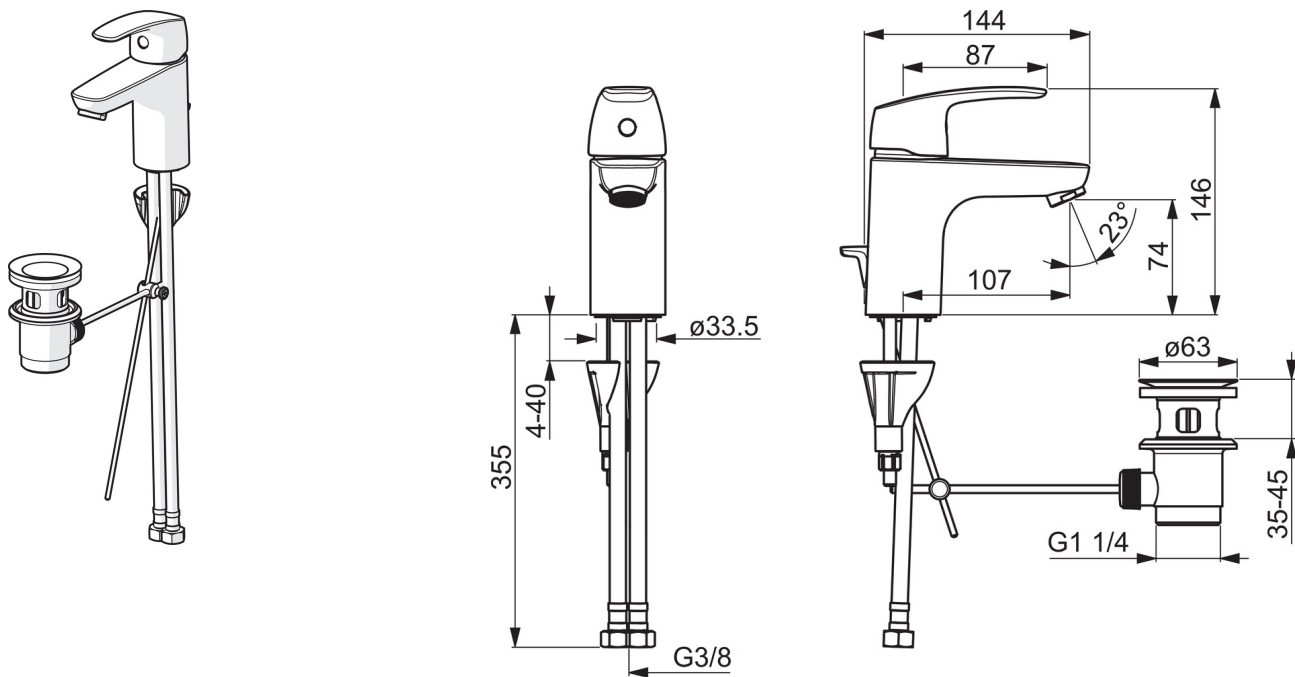

Pesuallashana, jossa vipupohjaventtiili ja kiinteä juoksuputki. Joustavat kytkentäputket.

- Pesuallas
- Yksiote
- Tasoasennus
- Kromi
- Kiinteä juoksuputki
- Vakioporesuutin
- Yksi käyttövipu/kahva, Kuuma/Kylmä symbolit
- Vipupohjaventtiili
- Lämpötilan ja virtaaman rajoitusmahdollisuus
- Ø 40 mm säätöosa
- Joustavat kytkentäputket
- 3S-Installation -kiinnitysjärjestelmä

Tekniset tiedot

Virtaamatiedot

Virtaama 300 kPa	0.18 l/s
Painehäviö virtaamalla (0.1 l/s)	95 kPa

Tekniset ominaisuudet

Lämmin vesi	max. +70°C
Käyttöpaine	50 - 1000 kPa
Liitännäskoko	G3/8
Projektio	107 mm
Materiaali	Messinki

Määräykset

EN standardi	EN 817
Ääniluokka	I (ISO 3822) Oras lab.

Hyväksynyt ja Deklaraatiot

STF sertifikaatti	EUFI-RTH-00090-17
Sintef	Sintef Nr. 3637
KIWA SE	1490

Varaosat

SP1012F

Nimi	Koodi	LVI
01 Käyttövipu	602502V	6420625
02 Suojakuppi	1000664V	6420635
03 Kiristysmutteri	158726	6420331
04 Säätöosa	158890	6420301
04 Säätöosa, Green building	600979V	6420733
05 Kiinnitysruuvi, M8x1, L=130	1000780V	6420637
06 Kiinnityssarja	602610V	6420634
07 Poresuutin, M24x1 STD HC A	232211	6421630
07 Poresuutin, M24x1, -105	601166V	6510075
07 Poresuutin, M24x1, -104	601434V	6420700
08 Pohjatiiviste	1002371V	6420646
09 Nippa	159684	6420241
N.I. Tulppa	117929/10	6420141
N.I. Pidike	1002369V	6420746

SP1034

	Nimi	Koodi	LVI
01	Poresuutin, M22x1	232201	6421610
02	Juoksuputki	159695V	6420394
03	Juoksuputken rajoitin, 60°/0°	159667/10	6420169
03	Juoksuputken rajoitin, 60°/0°	159667V	6420240
03	Juoksuputken rajoitin, 120°	159670/10	6420287
04	Tiivistesarja	159499	6420144
05	Käyttövipu	602502V	6420625
06	Suojakuppi	602589V	6420632
07	Kiristysmutteri	158726	6420331
08	Säätöosa	158890	6420301
09	Käyttöventtiili, G1/2	602600V	6420600
10	Pesukoneventtiilin kahva	1005697V	6420657
11	Pohjatiiviste	1002371V	6420646
12	Tukilevy, 100x60mm	158825	6420134
13	Kiinnitysruuvi, M8x1, L=130	1000780V	6420637
14	Kiinnityssarja	602610V	6420634