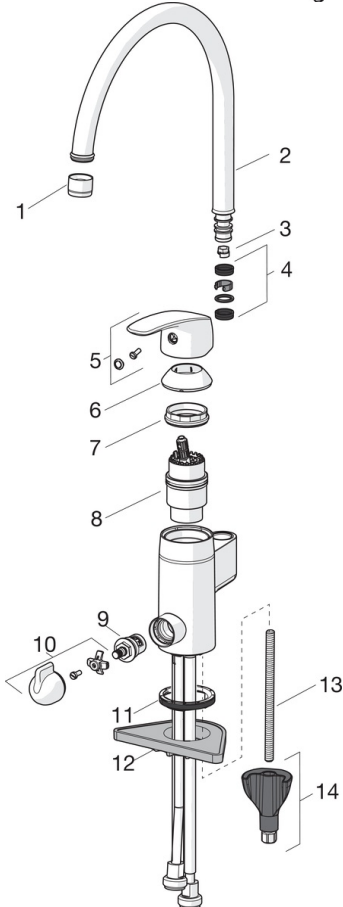

Pesuallashana, jossa vipupohjaventtiili ja kiinteä juoksuputki. Joustavat kytkentäputket.

- Pesuallas
- Yksiote
- Tasoasennus
- Kromi
- Kiinteä juoksuputki
- Vakioporesuutin
- Yksi käyttövipu/kahva, Kuuma/Kylmä symbolit
- Vipupohjaventtiili
- Lämpötilan ja virtaaman rajoitusmahdollisuus
- Ø 40 mm säätöosa
- Joustavat kytkentäputket
- 3S-Installation -kiinnitysjärjestelmä

Tekniset tiedot

Virtaamatiedot

Virtaama 300 kPa	0.18 l/s
Painehäviö virtaamalla (0.1 l/s)	95 kPa

Tekniset ominaisuudet

Lämmin vesi	max. +70°C
Käyttöpaine	50 - 1000 kPa
Liitännäskoko	G3/8
Projektio	107 mm
Materiaali	Messinki

Määräykset

EN standardi	EN 817
Ääniluokka	I (ISO 3822) Oras lab.

Hyväksynyt ja Deklaraatiot

STF sertifikaatti	EUFI-RTH-00090-17
Sintef	Sintef Nr. 3637
KIWA SE	1490

Varaosat

SP1012F

Nimi	Koodi	LVI
01 Käyttövipu	602502V	6420625
02 Suojakuppi	1000664V	6420635
03 Kiristysmutteri	158726	6420331
04 Säätöosa	158890	6420301
04 Säätöosa, Green building	600979V	6420733
05 Kiinnitysruuvi, M8x1, L=130	1000780V	6420637
06 Kiinnityssarja	602610V	6420634
07 Poresuutin, M24x1 STD HC A	232211	6421630
07 Poresuutin, M24x1, -105	601166V	6510075
07 Poresuutin, M24x1, -104	601434V	6420700
08 Pohjatiiviste	1002371V	6420646
09 Nippa	159684	6420241
N.I. Tulppa	117929/10	6420141
N.I. Pidike	1002369V	6420746

SP1034

	Nimi	Koodi	LVI
01	Poresuutin, M22x1	232201	6421610
02	Juoksuputki	159695V	6420394
03	Juoksuputken rajoitin, 60°/0°	159667/10	6420169
03	Juoksuputken rajoitin, 60°/0°	159667V	6420240
03	Juoksuputken rajoitin, 120°	159670/10	6420287
04	Tiivistesarja	159499	6420144
05	Käyttövipu	602502V	6420625
06	Suojakuppi	602589V	6420632
07	Kiristysmutteri	158726	6420331
08	Säätöosa	158890	6420301
09	Käyttöventtiili, G1/2	602600V	6420600
10	Pesukoneventtiilin kahva	1005697V	6420657
11	Pohjatiiviste	1002371V	6420646
12	Tukilevy, 100x60mm	158825	6420134
13	Kiinnitysruuvi, M8x1, L=130	1000780V	6420637
14	Kiinnityssarja	602610V	6420634