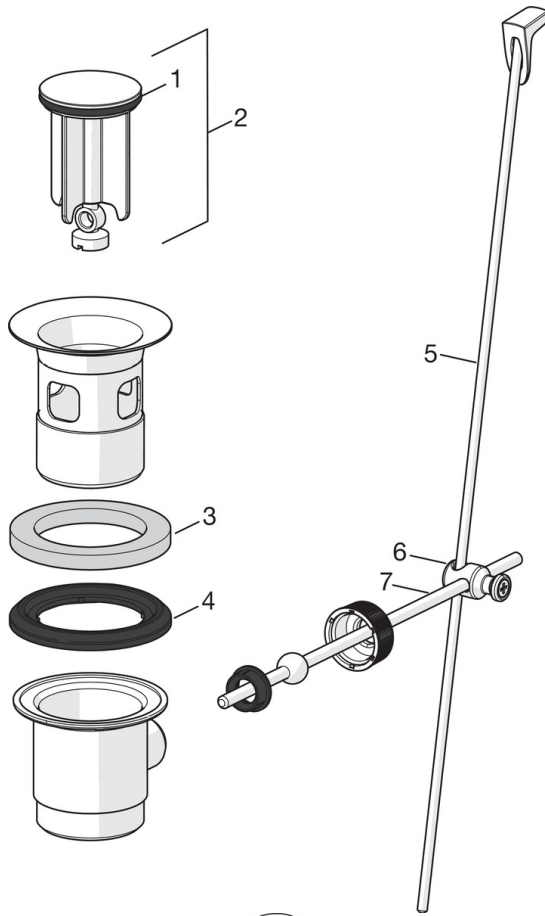

Pesuallashana, jossa vipupohjaventtiili ja kiinteä juoksuputki. Joustavat kytkentäputket.

- Pesuallas
- Yksiote
- Tasoasennus
- Kromi
- Kiinteä juoksuputki
- Vakioporesuutin
- Yksi käyttövipu/kahva, Kuuma/Kylmä symbolit
- Vipupohjaventtiili
- Lämpötilan ja virtaaman rajoitusmahdollisuus
- Ø 40 mm säätöosa
- Joustavat kytkentäputket
- 3S-Installation -kiinnitysjärjestelmä

Määräykset

EN standardi	EN 817
Ääniluokka	I (ISO 3822) Oras lab.

Hyväksynyt ja Deklaraatiot

STF sertifikaatti	EUFI-RTH-00090-17
Sintef	Sintef Nr. 3637
KIWA SE	1490

Varaosat

SP1012F

Nimi	Koodi	LVI
01 Käyttövipu	602502V	6420625
02 Suojakuppi	1000664V	6420635
03 Kiristysmutteri	158726	6420331
04 Säätöosa	158890	6420301
04 Säätöosa, Green building	600979V	6420733
05 Kiinnitysruuvi, M8x1, L=130	1000780V	6420637
06 Kiinnityssarja	602610V	6420634
07 Poresuutin, M24x1 STD HC A	232211	6421630
07 Poresuutin, M24x1, -105	601166V	6510075
07 Poresuutin, M24x1, -104	601434V	6420700
08 Pohjatiiviste	1002371V	6420646
09 Nippa	159684	6420241
N.I. Tulppa	117929/10	6420141
N.I. Pidike	1002369V	6420746

SP1034

	Nimi	Koodi	LVI
01	Poresuutin, M22x1	232201	6421610
02	Juoksuputki	159695V	6420394
03	Juoksuputken rajoitin, 60°/0°	159667/10	6420169
03	Juoksuputken rajoitin, 60°/0°	159667V	6420240
03	Juoksuputken rajoitin, 120°	159670/10	6420287
04	Tiivistesarja	159499	6420144
05	Käyttövipu	602502V	6420625
06	Suojakuppi	602589V	6420632
07	Kiristysmutteri	158726	6420331
08	Säätöosa	158890	6420301
09	Käyttöventtiili, G1/2	602600V	6420600
10	Pesukoneventtiilin kahva	1005697V	6420657
11	Pohjatiiviste	1002371V	6420646
12	Tukilevy, 100x60mm	158825	6420134
13	Kiinnitysruuvi, M8x1, L=130	1000780V	6420637
14	Kiinnityssarja	602610V	6420634