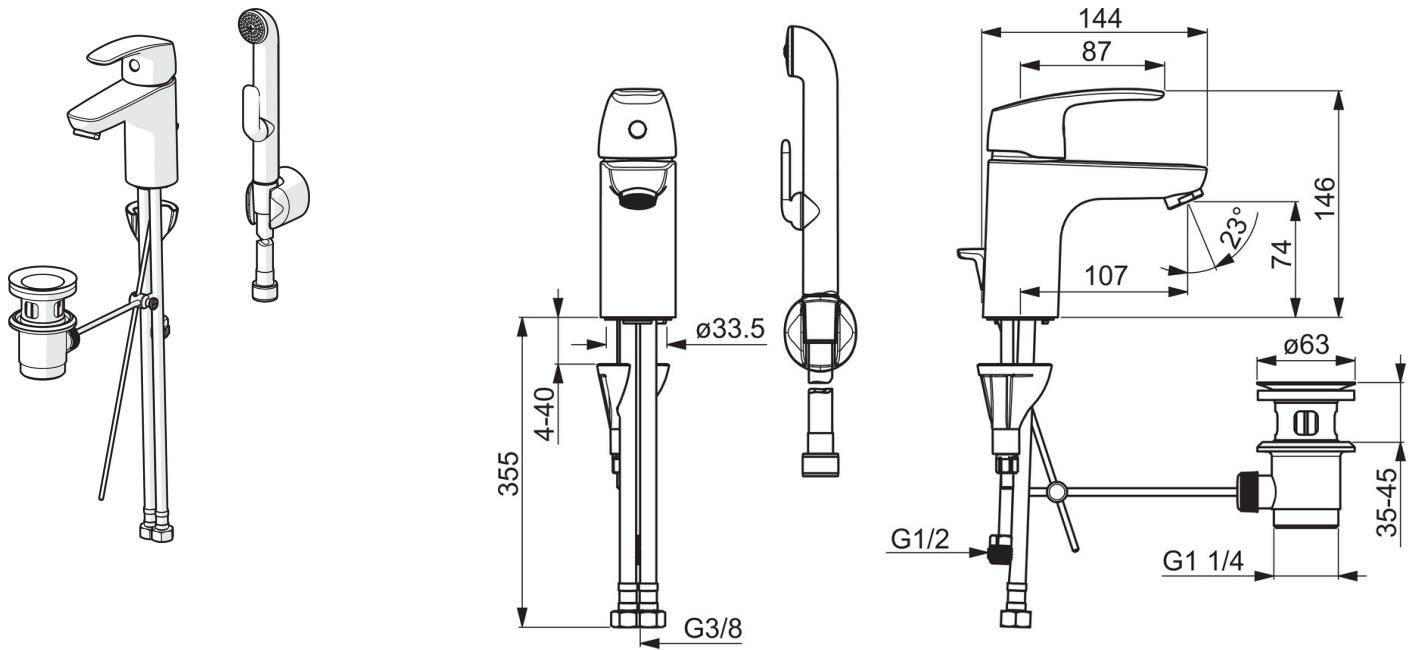

Varaosat

SP1012F

Nimi	Koodi	LVI
01 Käyttövipu	602502V	6420625
02 Suojakuppi	1000664V	6420635
03 Kiristysmutteri	158726	6420331
04 Säätöosa	158890	6420301
04 Säätöosa, Green building	600979V	6420733
05 Kiinnitysruuvi, M8x1, L=130	1000780V	6420637
06 Kiinnityssarja	602610V	6420634
07 Poresuutin, M24x1 STD HC A	232211	6421630
07 Poresuutin, M24x1, -105	601166V	6510075
07 Poresuutin, M24x1, -104	601434V	6420700
08 Pohjatiiviste	1002371V	6420646
09 Nippa	159684	6420241
N.I. Tulppa	117929/10	6420141
N.I. Pidike	1002369V	6420746