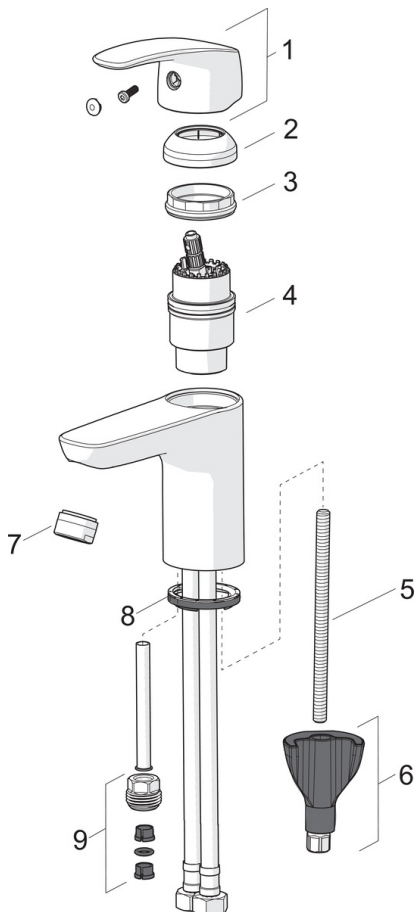

EAN: 6414150077739
LVI: 6110329
static.oras.com/1008F

Pesuallashana, jossa Bidetta-käsisuihku, ripustin ja suihkuletku 1.75 m. Vipupohjajaventiili, poresuutin ja kiinteä juoksuputki. Joustavat kytkentäputket.

- Pesuallas
- Yksiotte, Bidetta
- Tasoasennus
- Kromi
- Kiinteä juoksuputki
- Vakioporesuutin
- Yksi käyttövipu/kahva, Kuuma/Kylmä symbolit
- Vipupohjajaventiili
- Suihkupidike, Suihkuletku (1750 mm)
- Bidetta-käsisuihku
- Lämpötilan ja virtaaman rajoitusmahdollisuus
- Ø 40 mm säätöosa
- Joustavat kytkentäputket
- 3S-Installation -kiinnitysjärjestelmä

Tekniset tiedot

Virtaamatiedot

Virtaama 300 kPa	0.13 l/s
Painehäviö virtaamalla (0.1 l/s)	160 kPa

Tekniset ominaisuudet

Lämmin vesi	max. +70°C
Käyttöpaine	50 - 1000 kPa
Liitäntäkoko	G3/8
Projektio	107 mm
Backflow prevention (EN1717)	HC
Materiaali	Messinki

Määräykset

EN standardi	EN 817, EN 1113
Ääniluokka	I (ISO 3822) Oras lab.

Hyväksynyt ja Deklaraatiot

STF sertifikaatti	EUFI-RTH-00090-17
Sintef	Sintef Nr. 3638
KIWA SE	1490

Varaosat

SP1012F

Nimi	Koodi	LVI
01 Käyttövipu	602502V	6420625
02 Suojakuppi	1000664V	6420635
03 Kiristysmutteri	158726	6420331
04 Säätöosa	158890	6420301
04 Säätöosa, Green building	600979V	6420733
05 Kiinnitysruuvi, M8x1, L=130	1000780V	6420637
06 Kiinnityssarja	602610V	6420634
07 Poresuutin, M24x1 STD HC A	232211	6421630
07 Poresuutin, M24x1, -105	601166V	6510075
07 Poresuutin, M24x1, -104	601434V	6420700
08 Pohjatiiviste	1002371V	6420646
09 Nippa	159684	6420241
N.I. Tulppa	117929/10	6420141
N.I. Pidike	1002369V	6420746