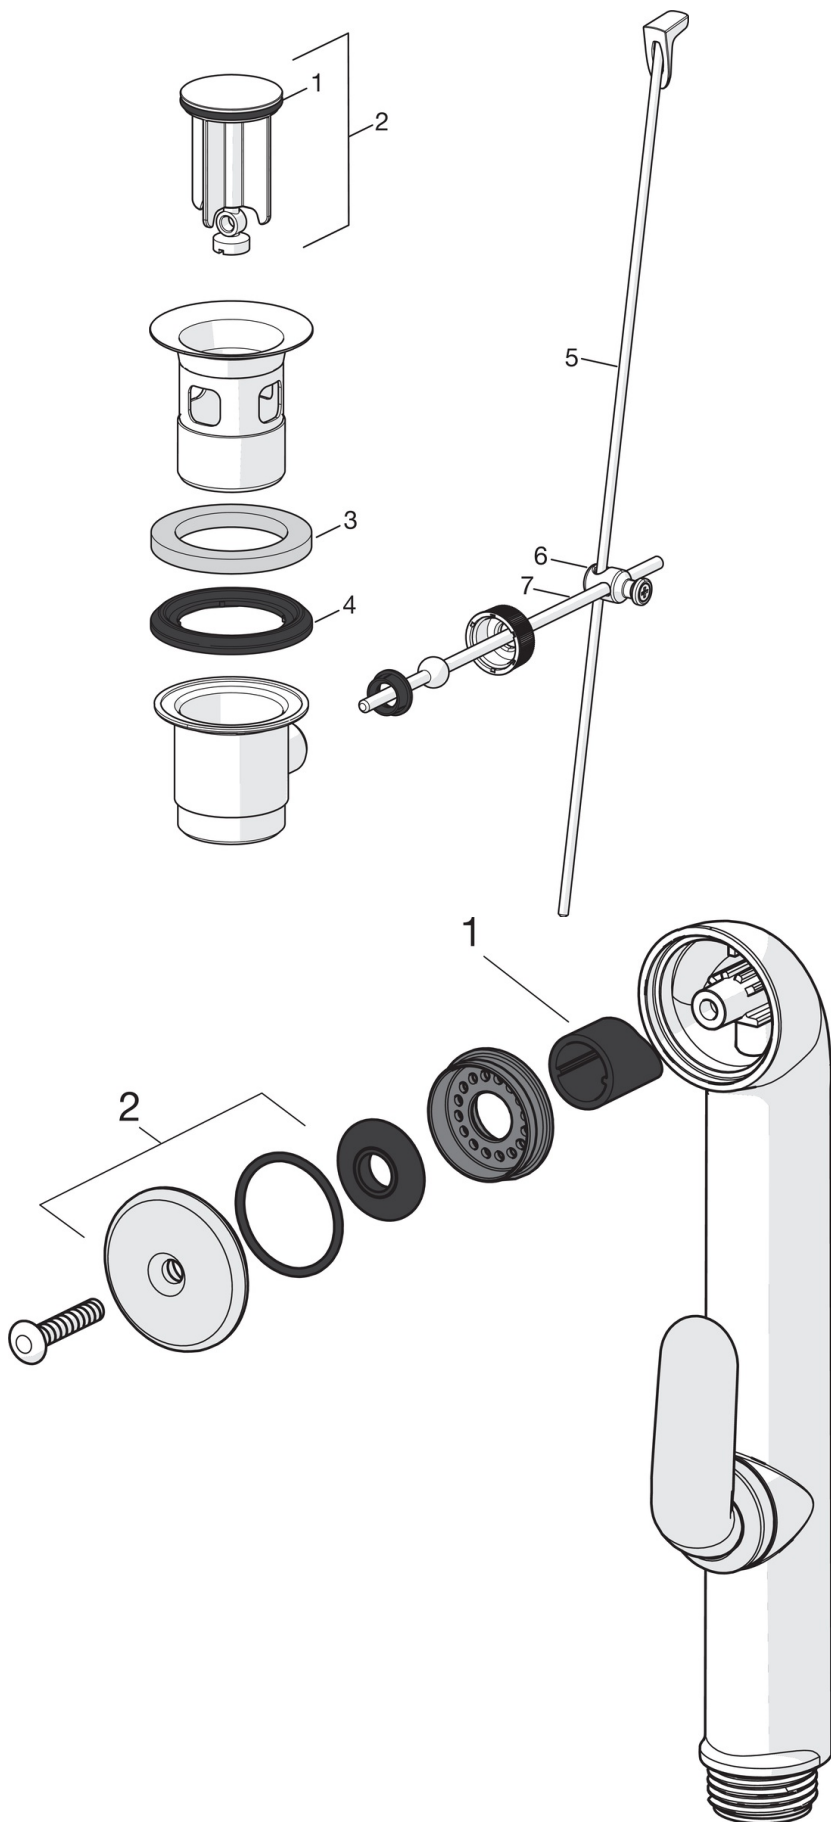

EAN: 6414150077739
LVI: 6110329
static.oras.com/1008F

Pesuallashana, jossa Bidetta-käsisuihku, ripustin ja suihkuletku 1.75 m. Vipupohjajaventiili, poresuutin ja kiinteä juoksuputki. Joustavat kytkentäputket.

- Pesuallas
- Yksiotte, Bidetta
- Tasoasennus
- Kromi
- Kiinteä juoksuputki
- Vakioporesuutin
- Yksi käyttövipu/kahva, Kuuma/Kylmä symbolit
- Vipupohjajaventiili
- Suihkupidike, Suihkuletku (1750 mm)
- Bidetta-käsisuihku
- Lämpötilan ja virtaaman rajoitusmahdollisuus
- Ø 40 mm säätöosa
- Joustavat kytkentäputket
- 3S-Installation -kiinnitysjärjestelmä

Määräykset

EN standardi	EN 817, EN 1113
Ääniluokka	I (ISO 3822) Oras lab.

Hyväksynyt ja Deklaraatiot

STF sertifikaatti	EUFI-RTH-00090-17
Sintef	Sintef Nr. 3638
KIWA SE	1490

Varaosat

SP1012F

Nimi	Koodi	LVI
01 Käyttövipu	602502V	6420625
02 Suojakuppi	1000664V	6420635
03 Kiristysmutteri	158726	6420331
04 Säätöosa	158890	6420301
04 Säätöosa, Green building	600979V	6420733
05 Kiinnitysruuvi, M8x1, L=130	1000780V	6420637
06 Kiinnityssarja	602610V	6420634
07 Poresuutin, M24x1 STD HC A	232211	6421630
07 Poresuutin, M24x1, -105	601166V	6510075
07 Poresuutin, M24x1, -104	601434V	6420700
08 Pohjatiiviste	1002371V	6420646
09 Nippa	159684	6420241
N.I. Tulppa	117929/10	6420141
N.I. Pidike	1002369V	6420746