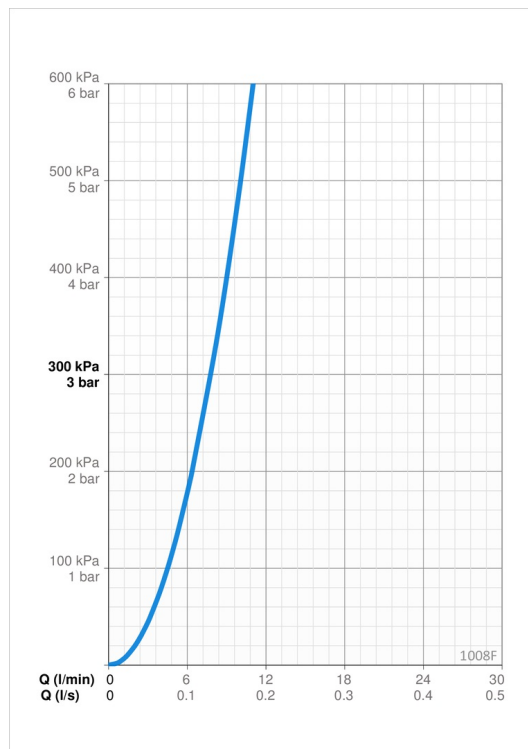

Hyväksynyt ja Deklaraatiot

STF sertifikaatti	EUFI-RTH-00090-17
Sintef	Sintef Nr. 3638
KIWA SE	1490