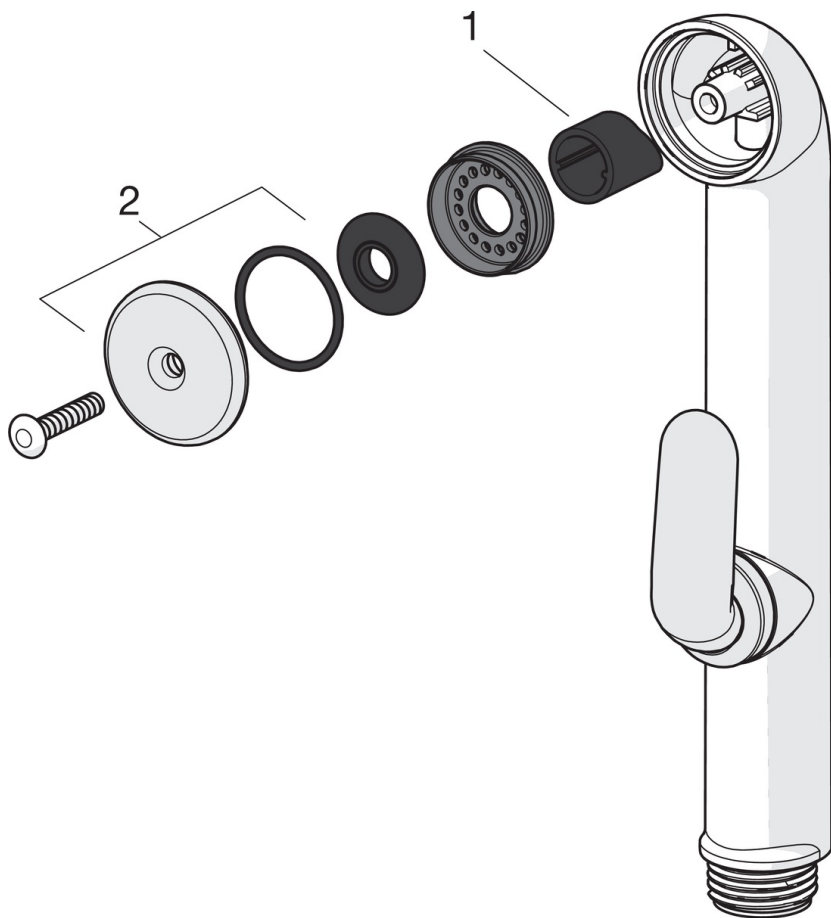

Varaosat

SP0035

Nimi	Koodi	LVI
01 Sulkuviiviste (10 kpl)	249302/10	6421445
02 Siivilä O-renkain	249690	6421446