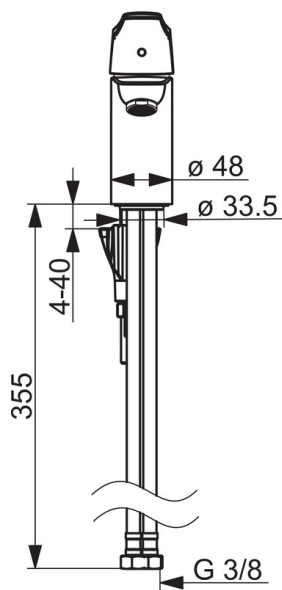

Varaosat

SP0035

Nimi	Koodi	LVI
01 Sulkuviiviste (10 kpl)	249302/10	6421445
02 Siivilä O-renkain	249690	6421446