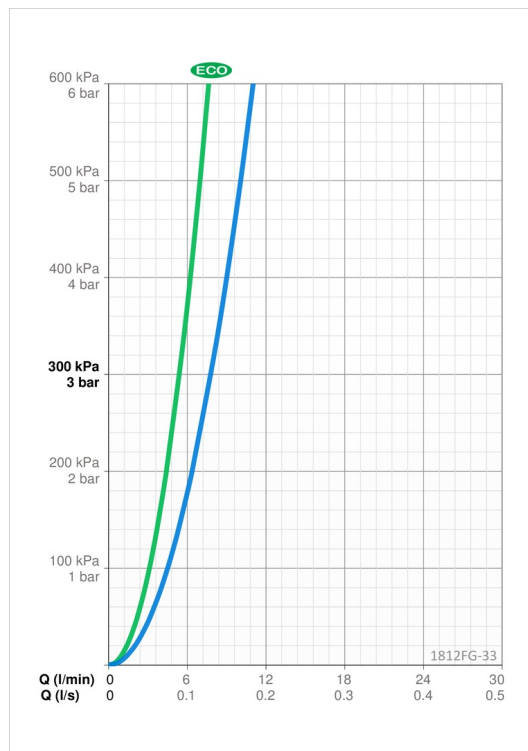

EAN: 6414150097638
LVI: 6110332
static.oras.com/1812FG-33

Pesuallashana jossa Bidetta-käsisuihku, kiinteä juoksuputki, suihkuletku (1,75 m) ja ripustin. Hanan vivussa on veden lämpöä ja virtaamaa rajoittava ekonappi. Joustavat kytkentäputket. Mattamusta.

Oras-tuotteiden musta väri on toteutettu kestäväällä nanokeraamisella pinnoitteella, jonka ominaisuutena on erittäin matta mutta samalla liukas ja likaa hylkivä pinta.

- Pesuallas
- Yksiote, Bidetta
- Tasoasennus
- Mattamusta
- Kiinteä juoksuputki
- Vakioporesuutin
- Yksi käyttövipu/kahva, Kuuma/Kylmä symbolit, Ekotoiminto
- Suihkupidike, Suihkuletku (1750 mm)
- Bidetta-käsisuihku
- Lämpötilan ja virtaaman rajoitusmahdollisuus
- Ø 40 mm säätöosa
- Joustavat kytkentäputket
- 3S-Installation -kiinnitysjärjestelmä

Tekniset tiedot

Virtaamatiedot

Ekovirtaama 300 kPa	0.09 l/s
Virtaama 300 kPa	0.13 l/s
Painehäviö virtaamalla (0.1 l/s)	195 kPa

Tekniset ominaisuudet

Lämmin vesi	max. +70°C
Käyttöpaine	50 - 1000 kPa
Liitännätkoko	G3/8
Projektiio	107 mm
Backflow prevention (EN1717)	HC
Materiaali	Messinki

Määräykset

EN standardi	EN 817, EN 1113
Ääniluokka	I (ISO 3822)

Hyväksynnät ja Deklaraatiot

STF sertifikaatti	EUFI29-20000935-TH1