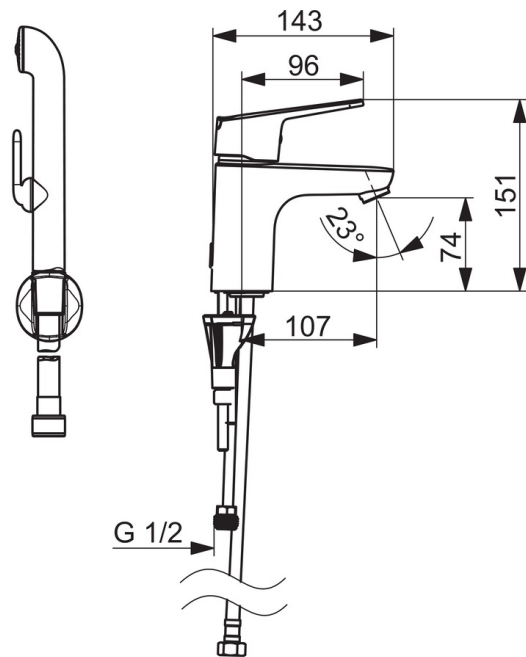

Varaosat

SP0035

Nimi	Koodi	LVI
01 Sulkuviiviste (10 kpl)	249302/10	6421445
02 Siivilä O-renkain	249690	6421446