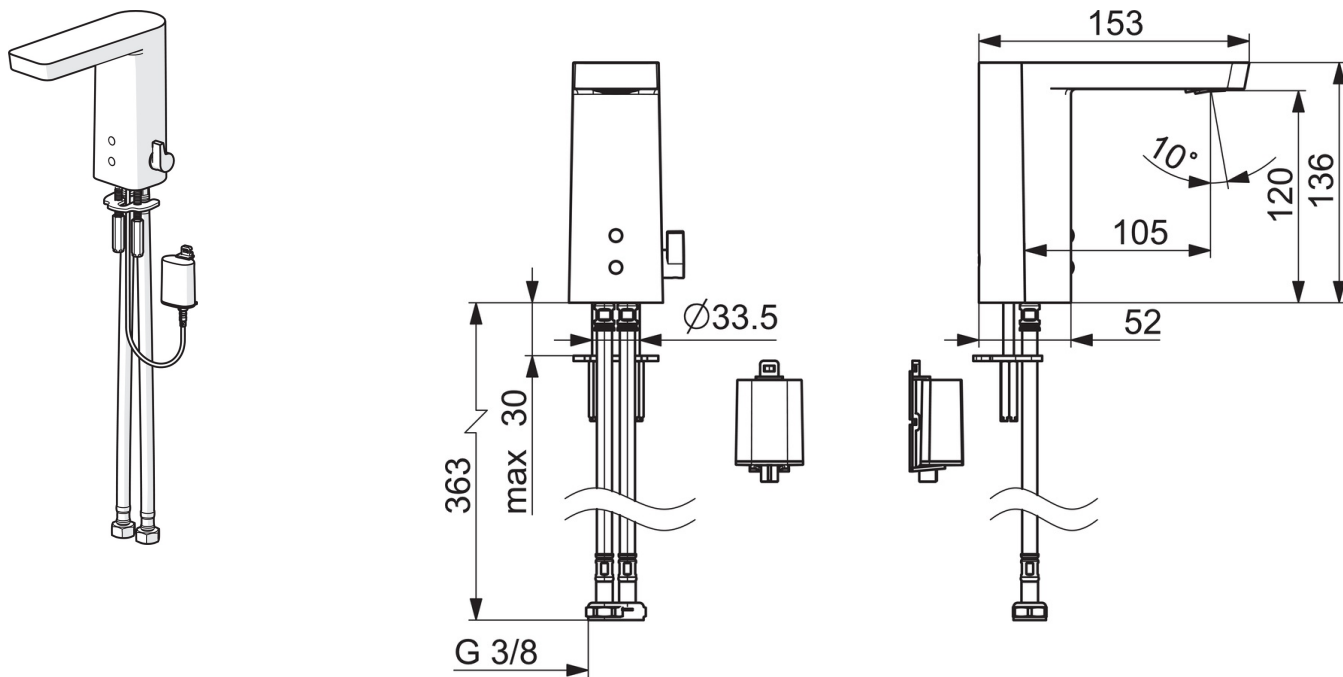

Varaosat

SP4814FZ

	Nimi	Koodi	LVI
01	Poresuutin, M24x1 HC STD PCA 1.5 gpm	1013801V	
02	Sensori, 6/9/12 V Bluetooth	1001424V	6420643
03	Magneettiventtiili, 6 V	199206V	6422171
04	Kalvon tukirengas Lopetettu	199205V	6422170
04	Magneettiventtiilin kalvo	1006500V	6420750
05	Lämmönsäädin	199201V	6421116
06	Lämmönsäätökahva	601877V	6420621
07	Kiristyslevyt muttereilla	158697	6420358
08	Paristokotelo, 2CR5 6 V	199417V	6422167
09	Litiumparisto, 2CR5 6 V	198330	6422030
10	Sihtitiiviste	1007900V	6420751
N.I.	Rajoitin	601061V	6420283