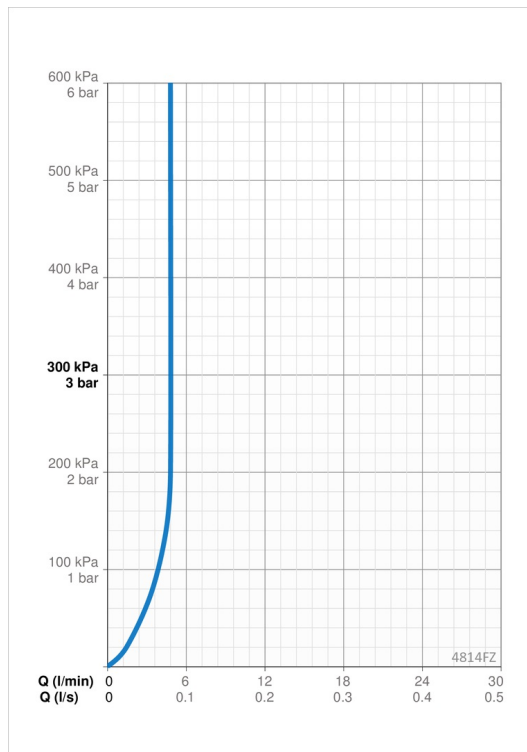

Hyväksynyt ja Deklaraatiot

STF sertifikaatti	EUF129-21003824-TH
KIWA SE	1745
UN38.3	UN38-3 Maxell 2CR5