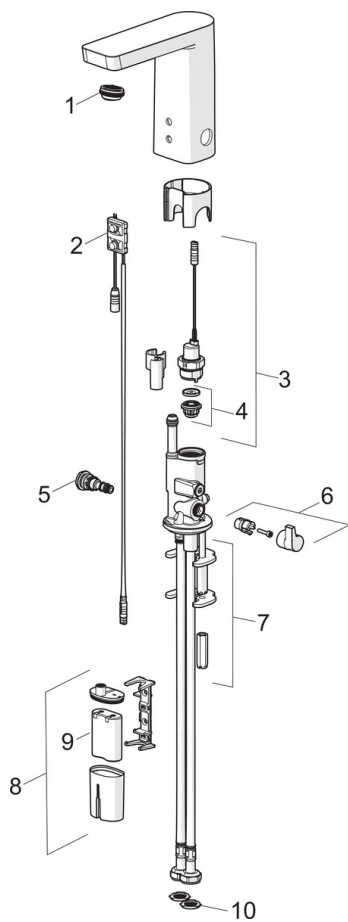

SP4814FZ

	Nimi	Koodi	LVI
01	Poresuutin, M24x1 HC STD PCA 1.5 gpm	1013801V	
02	Sensori, 6/9/12 V Bluetooth	1001424V	6420643
03	Magneettiventtiili, 6 V	199206V	6422171
04	Kalvon tukirengas Lopetettu	199205V	6422170
04	Magneettiventtiilin kalvo	1006500V	6420750
05	Lämmönsäädin	199201V	6421116
06	Lämmönsäätökahva	601877V	6420621
07	Kiristyslevyt muttereilla	158697	6420358
08	Paristokotelo, 2CR5 6 V	199417V	6422167
09	Litiumparisto, 2CR5 6 V	198330	6422030
10	Sihtitiiviste	1007900V	6420751
N.I.	Rajoitin	601061V	6420283