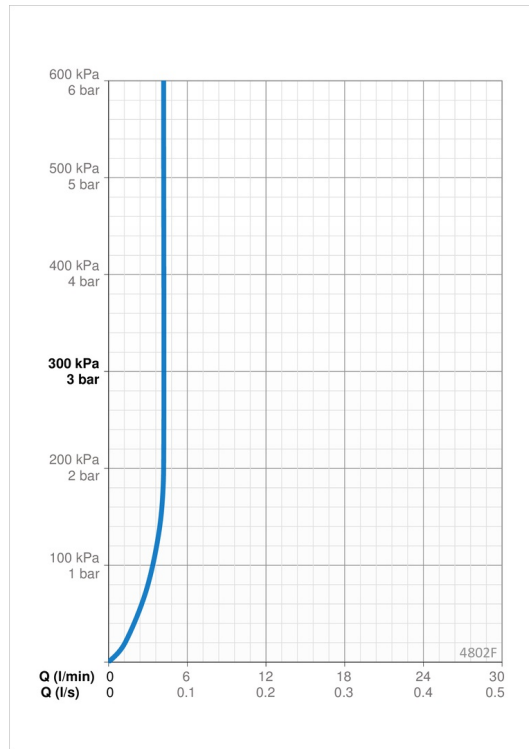

EAN: 6414150097010
LVI: 6110344
static.oras.com/4802F

Korkea pesuallashana jossa on kiinteä juoksuputki, Bidetta-käsisuihku ja joustavat kytkentäputket. Hanassa on integroitu poresuutin, jonka kulmaa voidaan säätää veden roiskumisen estämiseksi. Korkeutensa ansiosta hana sopii hyvin malja-altaille.

- Pesuallas
- Yksioite, Bidetta
- Tasoasennus
- Kromi
- Kiinteä juoksuputki
- Poresuutin sisältää virtauksenrajoittimen, Säädettävä virtauskulma
- Yksi käyttövipu/kahva, Kuuma/Kylmä symbolit
- Suihkupidike, Suihkuletku (1600 mm)
- Bidetta-käsisuihku
- Ø 40 mm säätöosa
- Joustavat kytkentäputket
- Sisärunko sinkinkadonkestävää messinkiä
- Ilman vipupohjajaventiiliä

Tekniset tiedot

Virtaamatiedot

Virtaama 300 kPa (virtauksenrajoittimin)	0.07 l/s
Painehäviö virtaamalla (0.1 l/s)	170 kPa

Tekniset ominaisuudet

Lämmin vesi	max. +70°C
Käyttöpaine	50 - 1000 kPa
Liitännäiskoko	G3/8
Projektio	200 mm
Backflow prevention (EN1717)	HC
Materiaali	Messinki

Määräykset

EN standardi	EN 817
Äänituokka	I (ISO 3822)

Hyväksynyt ja Deklaraatiot

STF sertifikaatti	EUF129-21003824-TH
KIWA SE	1746