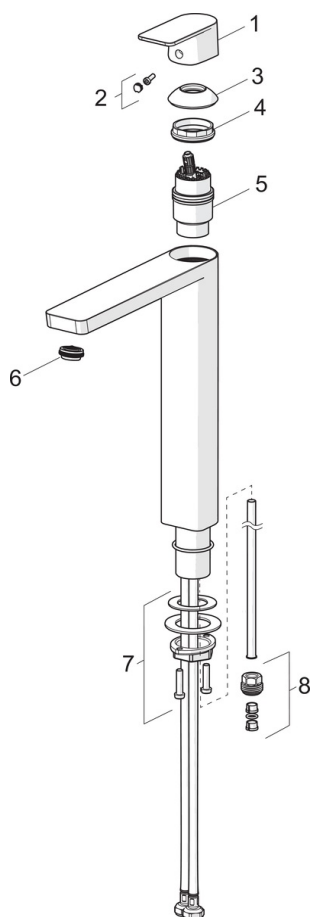

SP4802F

Nimi	Koodi	LVI
01 Käyttövipu	1006282V	6510284
02 Merkinasta	1002323V	6420665
03 Suojakuppi	1001740V	6420648
04 Kiristysmutteri	158726	6420331
05 Säätöosa	158890	6420301
06 Poresuutin, M24x1 HC STD PCA 1.5 gpm	1013801V	
07 Kiinnityssarja	602629V	6420651
08 Nippa	159684	6420241