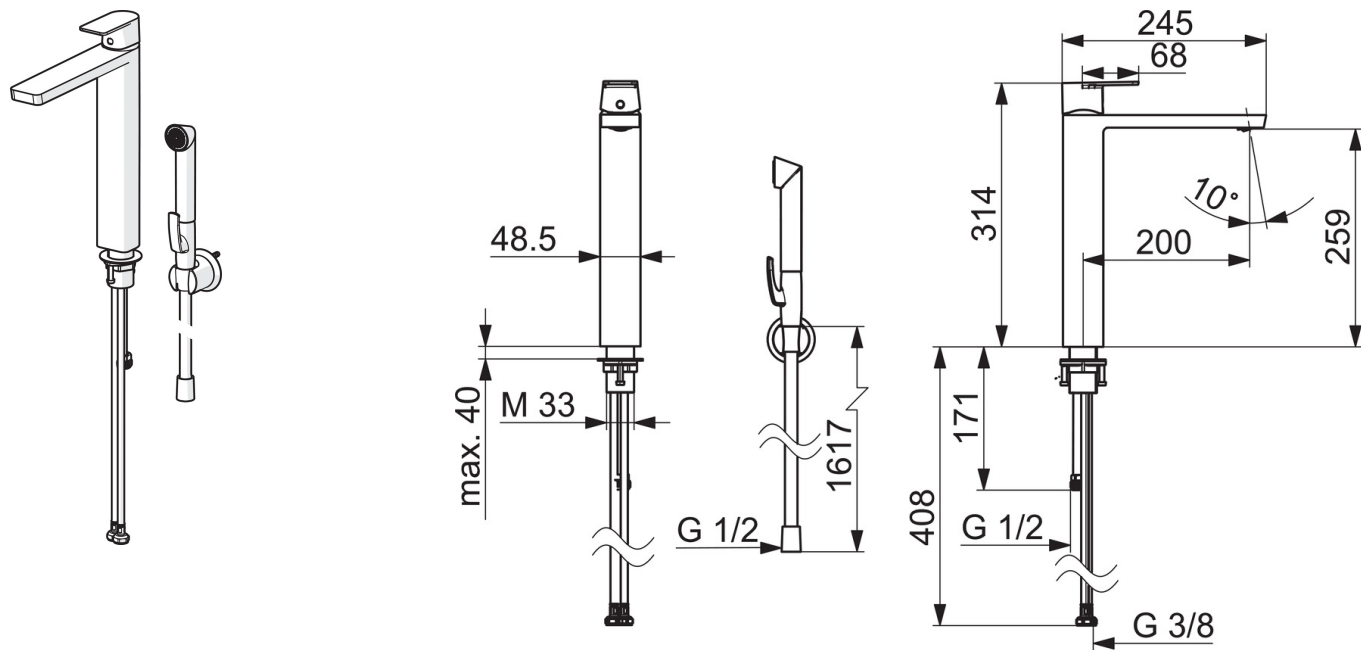

Varaosat

SP4802F

Nimi	Koodi	LVI
01 Käyttövipu	1006282V	6510284
02 Merkinasta	1002323V	6420665
03 Suojakuppi	1001740V	6420648
04 Kiristysmutteri	158726	6420331
05 Säätöosa	158890	6420301
06 Poresuutin, M24x1 HC STD PCA 1.5 gpm	1013801V	
07 Kiinnityssarja	602629V	6420651
08 Nippa	159684	6420241