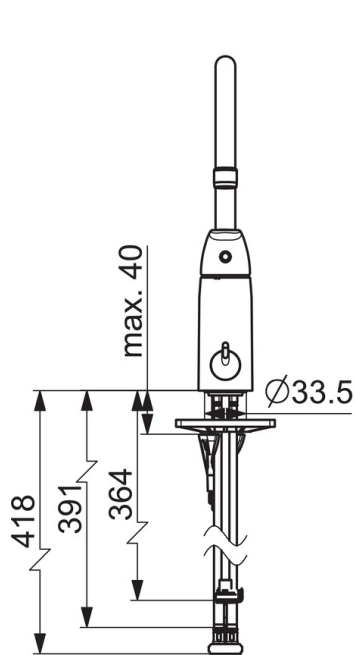

EAN: 6414150098659
LVI: 6110359
static.oras.com/1034F

Pesuallashana, jossa pesukoneventtiili, Bidetta-käsisuihku ja korkea, kääntyvä juoksuputki 120° (mahdollista rajoittaa 0° tai 60°).
Joustavat kytkentäputket.

- Pesuallas
- Yksiotte, Pesukoneventtiili
- Tasoasennus
- Kromi
- Kääntyvä juoksuputki, Kääntymiskulman rajoitusmahdollisuus, Profiilirakenne
- Vakioporesuutin
- Yksi käyttövipu/kahva, Kuuma/Kylmä symbolit
- Lämpötilan ja virtaaman rajoitusmahdollisuus
- Ø 40 mm säätöosa
- Joustavat kytkentäputket

Tekniset tiedot

Virtaamatiedot

Virtaama 300 kPa	0.14 l/s
Painehäviö virtaamalla (0.2 l/s)	160 kPa

Tekniset ominaisuudet

Lämmin vesi	max. +70°C
Käyttöpaine	50 - 1000 kPa
Liitäntäkoko	G3/8
Projektio	178 mm
Backflow prevention (EN1717)	AA
Materiaali	Messinki

Määräykset

EN standardi	EN 817
Ääniluokka	I (ISO 3822)

Hyväksynyt ja Deklaraatiot

STF sertifikaatti	EUFI-RTH-00090-17
-------------------	--------------------------

SP1034

Nimi	Koodi	LVI
01 Poresuutin, M22x1	232201	6421610
02 Juoksuputki	159695V	6420394
03 Juoksuputken rajoitin, 60°/0°	159667/10	6420169
03 Juoksuputken rajoitin, 60°/0°	159667V	6420240
03 Juoksuputken rajoitin, 120°	159670/10	6420287
04 Tiivistesarja	159499	6420144
05 Käyttövipu	602502V	6420625
06 Suojakuppi	602589V	6420632
07 Kiristysmutteri	158726	6420331
08 Säätöosa	158890	6420301
09 Käyttöventtiili, G1/2	602600V	6420600
10 Pesukoneventtiilin kahva	1005697V	6420657
11 Pohjatiiviste	1002371V	6420646
12 Tukilevy, 100x60mm	158825	6420134
13 Kiinnitysruuvi, M8x1, L=130	1000780V	6420637
14 Kiinnityssarja	602610V	6420634