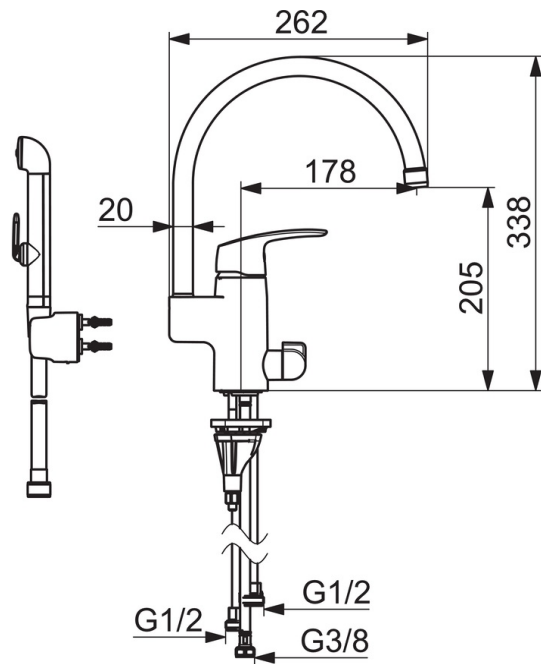

EAN: 6414150098659
LVI: 6110359
static.oras.com/1034F

Pesuallashana, jossa pesukoneventtiili, Bidetta-käsisuihku ja korkea, kääntyvä juoksuputki 120° (mahdollista rajoittaa 0° tai 60°).
Joustavat kytkentäputket.

- Pesuallas
- Yksiotte, Pesukoneventtiili
- Tasoasennus
- Kromi
- Kääntyvä juoksuputki, Kääntymiskulman rajoitusmahdollisuus, Profiilirakenne
- Vakioporesuutin
- Yksi käyttövipu/kahva, Kuuma/Kylmä symbolit
- Lämpötilan ja virtaaman rajoitusmahdollisuus
- Ø 40 mm säätöosa
- Joustavat kytkentäputket

Tekniset tiedot

Virtaamatiedot

Virtaama 300 kPa	0.14 l/s
Painehäviö virtaamalla (0.2 l/s)	160 kPa

Tekniset ominaisuudet

Lämmin vesi	max. +70°C
Käyttöpaine	50 - 1000 kPa
Liitäntäkoko	G3/8
Projektio	178 mm
Backflow prevention (EN1717)	AA
Materiaali	Messinki

Määräykset

EN standardi	EN 817
Ääniluokka	I (ISO 3822)

Hyväksynyt ja Deklaraatiot

STF sertifikaatti	EUFI-RTH-00090-17
-------------------	--------------------------

SP1034

Nimi	Koodi	LVI
01 Poresuutin, M22x1	232201	6421610
02 Juoksuputki	159695V	6420394
03 Juoksuputken rajoitin, 60°/0°	159667/10	6420169
03 Juoksuputken rajoitin, 60°/0°	159667V	6420240
03 Juoksuputken rajoitin, 120°	159670/10	6420287
04 Tiivistesarja	159499	6420144
05 Käyttövipu	602502V	6420625
06 Suojakuppi	602589V	6420632
07 Kiristysmutteri	158726	6420331
08 Säätöosa	158890	6420301
09 Käyttöventtiili, G1/2	602600V	6420600
10 Pesukoneventtiilin kahva	1005697V	6420657
11 Pohjatiiviste	1002371V	6420646
12 Tukilevy, 100x60mm	158825	6420134
13 Kiinnitysruuvi, M8x1, L=130	1000780V	6420637
14 Kiinnityssarja	602610V	6420634