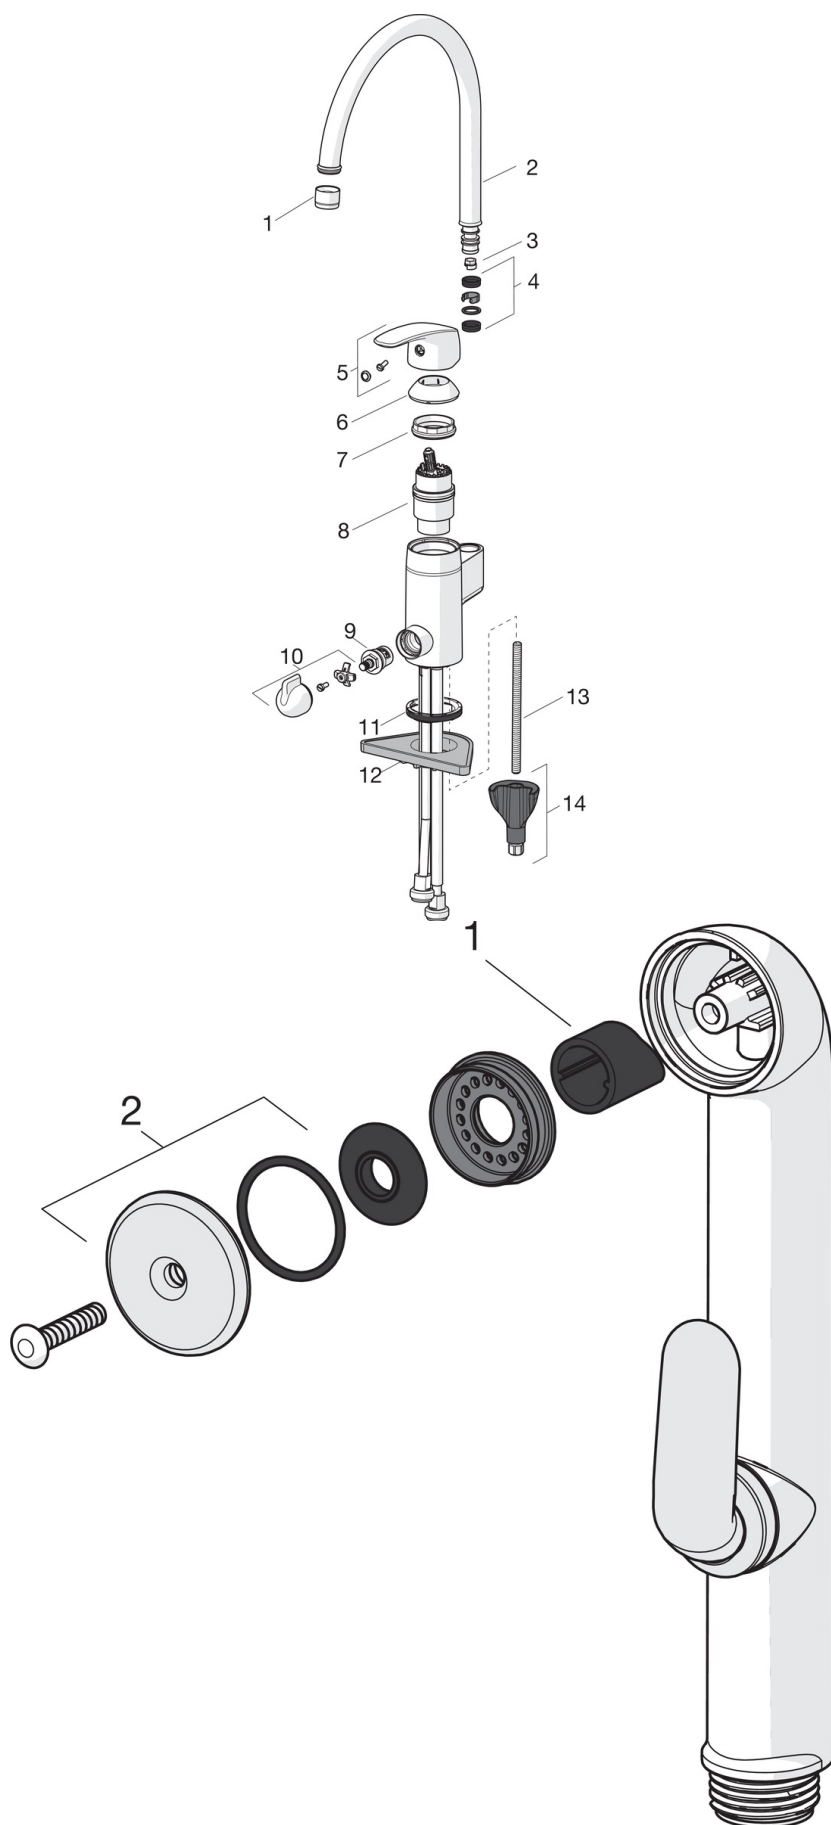

EAN: 6414150098659
LVI: 6110359
static.oras.com/1034F

Pesuallashana, jossa pesukoneventtiili, Bidetta-käsisuihku ja korkea, kääntyvä juoksuputki 120° (mahdollista rajoittaa 0° tai 60°).
Joustavat kytkentäputket.

- Pesuallas
- Yksiotte, Pesukoneventtiili
- Tasoasennus
- Kromi
- Kääntyvä juoksuputki, Kääntymiskulman rajoitusmahdollisuus, Profiilirakenne
- Vakioporesuutin
- Yksi käyttövipu/kahva, Kuuma/Kylmä symbolit
- Lämpötilan ja virtaaman rajoitusmahdollisuus
- Ø 40 mm säätöosa
- Joustavat kytkentäputket

Tekniset tiedot

Virtaamatiedot

Virtaama 300 kPa	0.14 l/s
Painehäviö virtaamalla (0.2 l/s)	160 kPa

Tekniset ominaisuudet

Lämmin vesi	max. +70°C
Käyttöpaine	50 - 1000 kPa
Liitäntäkoko	G3/8
Projektio	178 mm
Backflow prevention (EN1717)	AA
Materiaali	Messinki

Määräykset

EN standardi	EN 817
Ääniluokka	I (ISO 3822)

Hyväksynyt ja Deklaraatiot

STF sertifikaatti	EUFI-RTH-00090-17
-------------------	--------------------------

SP1034

Nimi	Koodi	LVI
01 Poresuutin, M22x1	232201	6421610
02 Juoksuputki	159695V	6420394
03 Juoksuputken rajoitin, 60°/0°	159667/10	6420169
03 Juoksuputken rajoitin, 60°/0°	159667V	6420240
03 Juoksuputken rajoitin, 120°	159670/10	6420287
04 Tiivistesarja	159499	6420144
05 Käyttövipu	602502V	6420625
06 Suojakuppi	602589V	6420632
07 Kiristysmutteri	158726	6420331
08 Säätöosa	158890	6420301
09 Käyttöventtiili, G1/2	602600V	6420600
10 Pesukoneventtiilin kahva	1005697V	6420657
11 Pohjatiiviste	1002371V	6420646
12 Tukilevy, 100x60mm	158825	6420134
13 Kiinnitysruuvi, M8x1, L=130	1000780V	6420637
14 Kiinnityssarja	602610V	6420634