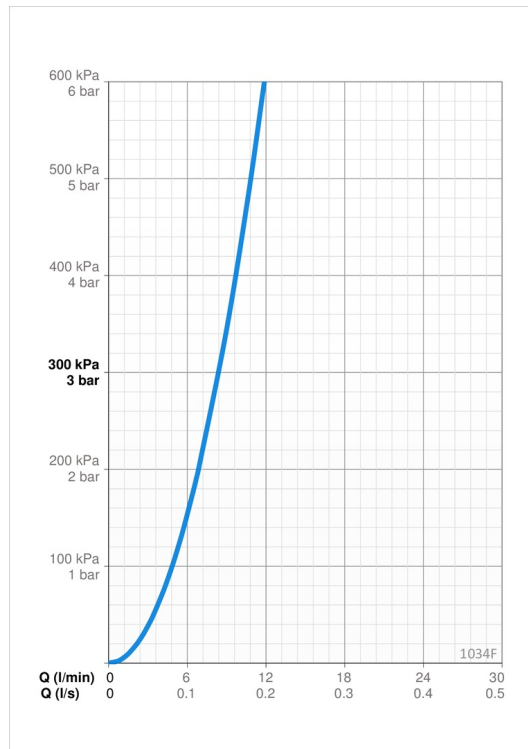

EAN: 6414150098659
LVI: 6110359
static.oras.com/1034F

Pesuallashana, jossa pesukoneventtiili, Bidetta-käsisuihku ja korkea, kääntyvä juoksuputki 120° (mahdollista rajoittaa 0° tai 60°).
Joustavat kytkentäputket.

- Pesuallas
- Yksiotte, Pesukoneventtiili
- Tasoasennus
- Kromi
- Kääntyvä juoksuputki, Kääntymiskulman rajoitusmahdollisuus, Profiilirakenne
- Vakioporesuutin
- Yksi käyttövipu/kahva, Kuuma/Kylmä symbolit
- Lämpötilan ja virtaaman rajoitusmahdollisuus
- Ø 40 mm säätöosa
- Joustavat kytkentäputket

Tekniset tiedot

Virtaamatiedot

Virtaama 300 kPa	0.14 l/s
Painehäviö virtaamalla (0.2 l/s)	160 kPa

Tekniset ominaisuudet

Lämmin vesi	max. +70°C
Käyttöpaine	50 - 1000 kPa
Liitäntäkoko	G3/8
Projektio	178 mm
Backflow prevention (EN1717)	AA
Materiaali	Messinki

Määräykset

EN standardi	EN 817
Ääniluokka	I (ISO 3822)

Hyväksynyt ja Deklaraatiot

STF sertifikaatti	EUFI-RTH-00090-17