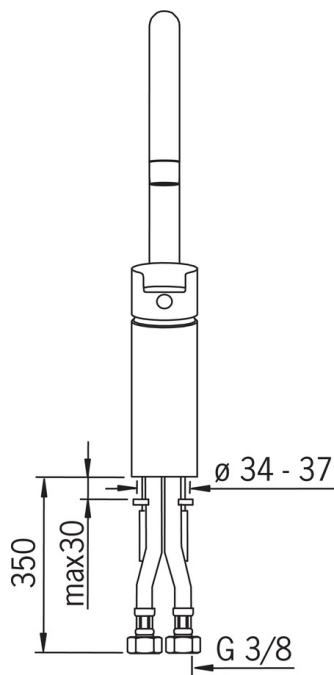

EAN: 6414150058486

LVI: 6216400

static.oras.com/2838F

Keittiöhana, jossa on kääntyvä korkea juoksuputki. Juoksuputken kääntymiskulma on 120° (mahdollista rajoittaa 0° tai 60°). Joustavat kytkentäputket.

- Keittiö
- Yksiote
- Tasoasennus
- Kromi
- Kääntyvä juoksuputki, Kääntymiskulman rajoitusmahdollisuus
- Vakioporesuutin
- Yksi käyttövipu/kahva, Kuuma/Kylmä symbolit
- Lämpötilan ja virtaaman rajoitusmahdollisuus
- Ø 40 mm säätöosa
- Joustavat kytkentäputket

Tekniset tiedot

Virtaamatiedot

Virtaama 300 kPa	0.24 l/s
Painehäviö virtaamalla (0.2 l/s)	210 kPa

Tekniset ominaisuudet

Lämmin vesi	max. +70°C
Käyttöpaine	50 - 1000 kPa
Liitäntäkoko	G3/8
Projektio	205 mm
Backflow prevention (EN1717)	AA
Materiaali	Messinki

Määräykset

EN standardi	EN 817
Ääniluokka	I (ISO 3822)

Hyväksynyt ja Deklaaraatiot

STF sertifikaatti	VTT-RTH-04950-08
Sintef	Sintef Nr. 1323
KIWA SE	1565

Varaosat

SP2838F

Nimi	Koodi	LVI
01 Kiristyslevyt muttereilla	158697	6420358
02 Kiristysmutteri	158726	6420331
03 Kiinnitysruuvi (10 kpl), M6x65	158747/10	6420154
04 Tukilevy, 100x60mm	158825	6420134
05 Säätöosa	158890	6420301
06 Jatkoruuvisarja, M6	158893	6420359
07 Juoksuputki	159010V	6420293
08 Käyttövipu	159050V	6420525
09 Suojakuppi	159053V	6420526
10 Tiivistesarja	159499	6420144
11 Poresuutin, M22x1	232201	6421610
12 Juoksuputken rajoitin, 120°	159670/10	6420287
13 Juoksuputken rajoitin, 60°/0°	159667V	6420240
13 Juoksuputken rajoitin, 60°/0°	159667/10	6420169