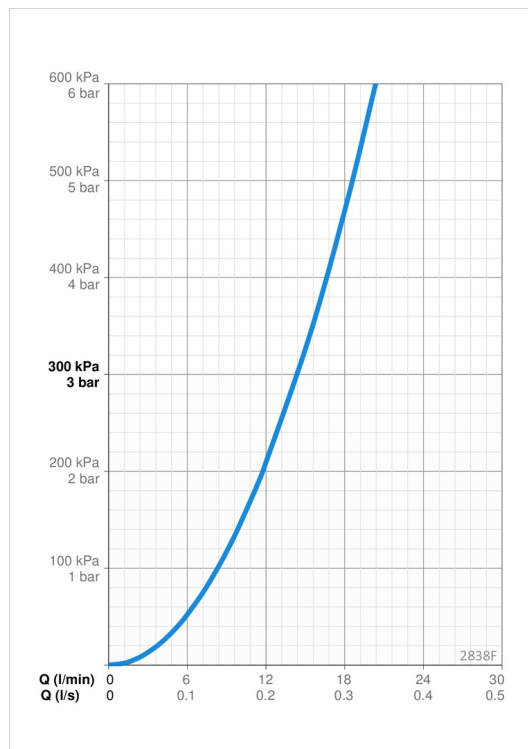

Hyväksynyt ja Deklaaraatiot

STF sertifikaatti	VTT-RTH-04950-08
Sintef	Sintef Nr. 1323
KIWA SE	1565