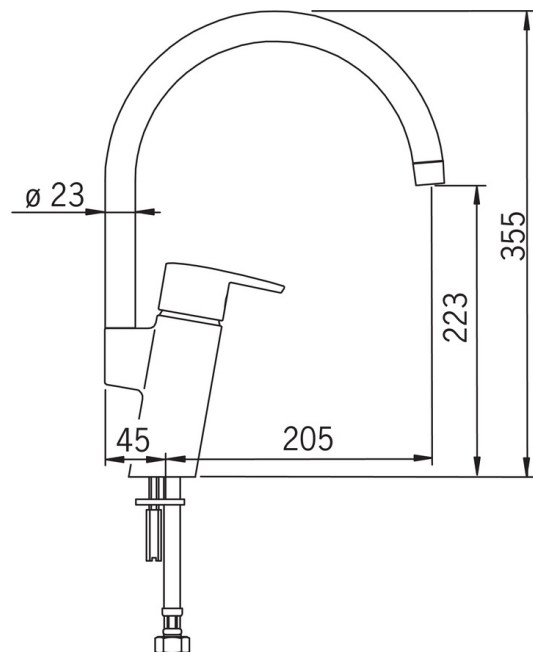

EAN: 6414150058486

LVI: 6216400

static.oras.com/2838F

Keittiöhana, jossa on kääntyvä korkea juoksuputki. Juoksuputken kääntymiskulma on 120° (mahdollista rajoittaa 0° tai 60°). Joustavat kytkentäputket.

- Keittiö
- Yksiote
- Tasoasennus
- Kromi
- Kääntyvä juoksuputki, Kääntymiskulman rajoitusmahdollisuus
- Vakioporesuutin
- Yksi käyttövipu/kahva, Kuuma/Kylmä symbolit
- Lämpötilan ja virtaaman rajoitusmahdollisuus
- Ø 40 mm säätöosa
- Joustavat kytkentäputket

Tekniset tiedot

Virtaamatiedot

Virtaama 300 kPa	0.24 l/s
Painehäviö virtaamalla (0.2 l/s)	210 kPa

Tekniset ominaisuudet

Lämmin vesi	max. +70°C
Käyttöpaine	50 - 1000 kPa
Liitäntäkoko	G3/8
Projektio	205 mm
Backflow prevention (EN1717)	AA
Materiaali	Messinki

Määräykset

EN standardi	EN 817
Ääniluokka	I (ISO 3822)

Hyväksynyt ja Deklaaraatiot

STF sertifikaatti	VTT-RTH-04950-08
Sintef	Sintef Nr. 1323
KIWA SE	1565

Varaosat

SP2838F

Nimi	Koodi	LVI
01 Kiristyslevyt muttereilla	158697	6420358
02 Kiristysmutteri	158726	6420331
03 Kiinnitysruuvi (10 kpl), M6x65	158747/10	6420154
04 Tukilevy, 100x60mm	158825	6420134
05 Säätöosa	158890	6420301
06 Jatkoruuvisarja, M6	158893	6420359
07 Juoksuputki	159010V	6420293
08 Käyttövipu	159050V	6420525
09 Suojakuppi	159053V	6420526
10 Tiivistesarja	159499	6420144
11 Poresuutin, M22x1	232201	6421610
12 Juoksuputken rajoitin, 120°	159670/10	6420287
13 Juoksuputken rajoitin, 60°/0°	159667V	6420240
13 Juoksuputken rajoitin, 60°/0°	159667/10	6420169