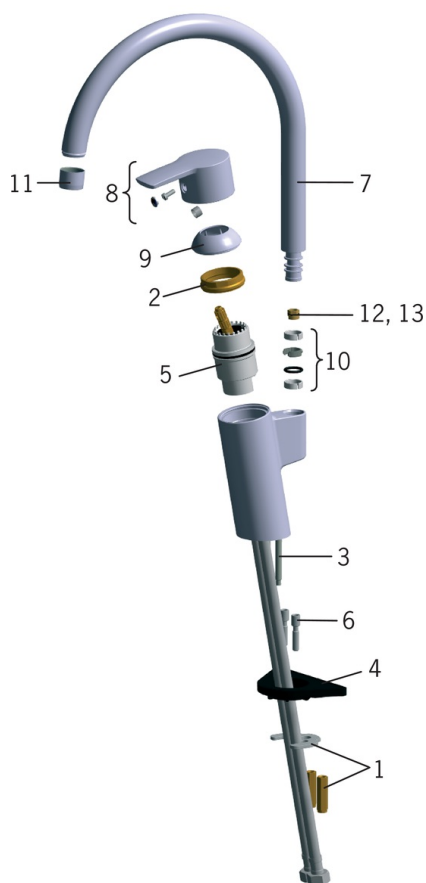

EAN: 6414150058486

LVI: 6216400

static.oras.com/2838F

Keittiöhana, jossa on kääntyvä korkea juoksuputki. Juoksuputken kääntymiskulma on 120° (mahdollista rajoittaa 0° tai 60°). Joustavat kytkentäputket.

- Keittiö
- Yksiote
- Tasoasennus
- Kromi
- Kääntyvä juoksuputki, Kääntymiskulman rajoitusmahdollisuus
- Vakioporesuutin
- Yksi käyttövipu/kahva, Kuuma/Kylmä symbolit
- Lämpötilan ja virtaaman rajoitusmahdollisuus
- Ø 40 mm säätöosa
- Joustavat kytkentäputket

Tekniset tiedot

Virtaamatiedot

Virtaama 300 kPa	0.24 l/s
Painehäviö virtaamalla (0.2 l/s)	210 kPa

Tekniset ominaisuudet

Lämmin vesi	max. +70°C
Käyttöpaine	50 - 1000 kPa
Liitäntäkoko	G3/8
Projektio	205 mm
Backflow prevention (EN1717)	AA
Materiaali	Messinki

Määräykset

EN standardi	EN 817
Ääniluokka	I (ISO 3822)

Hyväksynyt ja Deklaaraatiot

STF sertifikaatti	VTT-RTH-04950-08
Sintef	Sintef Nr. 1323
KIWA SE	1565

Varaosat

SP2838F

Nimi	Koodi	LVI
01 Kiristyslevyt muttereilla	158697	6420358
02 Kiristysmutteri	158726	6420331
03 Kiinnitysruuvi (10 kpl), M6x65	158747/10	6420154
04 Tukilevy, 100x60mm	158825	6420134
05 Säätöosa	158890	6420301
06 Jatkoruuvisarja, M6	158893	6420359
07 Juoksuputki	159010V	6420293
08 Käyttövipu	159050V	6420525
09 Suojakuppi	159053V	6420526
10 Tiivistesarja	159499	6420144
11 Poresuutin, M22x1	232201	6421610
12 Juoksuputken rajoitin, 120°	159670/10	6420287
13 Juoksuputken rajoitin, 60°/0°	159667V	6420240
13 Juoksuputken rajoitin, 60°/0°	159667/10	6420169